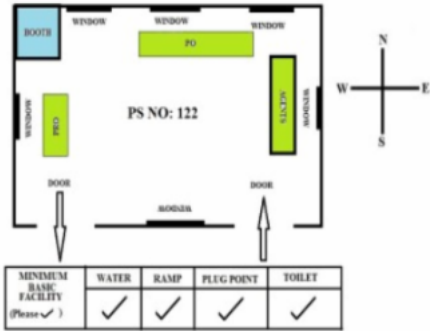

নির্বাচক নিবন্ধন আধিকারিকের স্বাক্ষর

Nazri Naksha

Google Map View

Polling Station Building Front View

Polling Station Front View

Cad View

Key MAP View

1 নাম : তাজমিরা খাতুন পিতার নাম: জমিদার আলি মন্ডল বাড়ির নং : n0106 বয়স : 26 লিঙ্গ : মহিলা	AMT1171958 ফটো উপলব্ধ	2 নাম : বৈশাখী সরদার পিতার নাম: নরেন সরদার বাড়ির নং : n0093 বয়স : 27 লিঙ্গ : মহিলা	AMT1171826 ফটো উপলব্ধ	3 নাম : সেখ ইফতিকার রহমান পিতার নাম: সেখ নূরুল ইসলাম বাড়ির নং : n0026 বয়স : 36 লিঙ্গ : পুরুষ	AMT0223040 ফটো উপলব্ধ
4 নাম : সেখ জুলফিকার রহমান পিতার নাম: সেখ নূরুল ইসলাম বাড়ির নং : n0026 বয়স : 38 লিঙ্গ : পুরুষ	HVD3718764 ফটো উপলব্ধ	5 নাম : সেখ নূরুল ইসলাম পিতার নাম: সেখ জোবেদ আলি বাড়ির নং : n0026 বয়স : 66 লিঙ্গ : পুরুষ	AMT1755842 ফটো উপলব্ধ	6 নাম : আছমা বিবি স্বামীর নাম: কিন গাজী বাড়ির নং : n0082 বয়স : 61 লিঙ্গ : মহিলা	HVD0353599 ফটো উপলব্ধ
7 নাম : মোঃ ইয়ানুর ইসলাম পিতার নাম: আব্দুস ছামাদ বাড়ির নং : এন0093 বয়স : 36 লিঙ্গ : পুরুষ	AMT0324145 ফটো উপলব্ধ	8 নাম : শবনম জাহান আঁখি পিতার নাম: সোহারাব হোসেন বাড়ির নং : এন0022 বয়স : 25 লিঙ্গ : মহিলা	AMT1315514 ফটো উপলব্ধ	9 নাম : তহমিনা বেগম স্বামীর নাম: সৌহারাব হোসেন বাড়ির নং : n0022 বয়স : 49 লিঙ্গ : মহিলা	HVD1380336 ফটো উপলব্ধ
10 নাম : সোহারাব হোসেন পিতার নাম: রুস্তম মন্ডল বাড়ির নং : n0022 বয়স : 58 লিঙ্গ : পুরুষ	HVD2858603 ফটো উপলব্ধ	11 নাম : জামিনা বিবি স্বামীর নাম: ইব্রিস আলি মন্ডল বাড়ির নং : n0118 বয়স : 31 লিঙ্গ : মহিলা	AMT1314046 ফটো উপলব্ধ	12 নাম : ঝর্ণা খাতুন বিবি স্বামীর নাম: রাসিদ আলি মন্ডল বাড়ির নং : n0119 বয়স : 39 লিঙ্গ : মহিলা	AMT1314053 ফটো উপলব্ধ
13 নাম : হোসেনারা বেগম স্বামীর নাম: নূরুল ইসলাম সেখ বাড়ির নং : n0026 বয়স : 58 লিঙ্গ : মহিলা	HVD0359745 ফটো উপলব্ধ	14 নাম : জেসমিরা বিবি স্বামীর নাম: মোঃ ইয়ানুর ইসলাম বাড়ির নং : এন0093 বয়স : 28 লিঙ্গ : মহিলা	NVY1165505 ফটো উপলব্ধ	15 নাম : এসারুল মন্ডল পিতার নাম: নূরুল ইসলাম মন্ডল বাড়ির নং : এন0052 বয়স : 27 লিঙ্গ : পুরুষ	AMT1255850 ফটো উপলব্ধ
16 নাম : কাসেম আলি পিতার নাম: হেমাং আলি বাড়ির নং : 0046 বয়স : 36 লিঙ্গ : পুরুষ	AMT1252964 ফটো উপলব্ধ	17 নাম : সিরাজুল মন্ডল পিতার নাম: নজরুল মন্ডল বাড়ির নং : এন0052 বয়স : 22 লিঙ্গ : পুরুষ	AMT1566405 ফটো উপলব্ধ	18 নাম : আর্শাদুল মন্ডল পিতার নাম: সুইদুল মন্ডল বাড়ির নং : এন0052 বয়স : 22 লিঙ্গ : পুরুষ	AMT1567718 ফটো উপলব্ধ
19 নাম : সুরবালা খাতুন স্বামীর নাম: সিরাজুল মন্ডল বাড়ির নং : এন0052 বয়স : 25 লিঙ্গ : মহিলা	AMT1572262 ফটো উপলব্ধ	20 নাম : সাহিদা বিবি স্বামীর নাম: সুইদুল মন্ডল বাড়ির নং : n0052 বয়স : 35 লিঙ্গ : মহিলা	AMT0725705 ফটো উপলব্ধ	21 নাম : মফিজুল মন্ডল পিতার নাম: ইমাম আলি মন্ডল বাড়ির নং : n0052 বয়স : 39 লিঙ্গ : পুরুষ	AMT0081950 ফটো উপলব্ধ
22 নাম : সুইদুল মন্ডল পিতার নাম: ইমাম আলি মন্ডল বাড়ির নং : n0052 বয়স : 41 লিঙ্গ : পুরুষ	AMT0081943 ফটো উপলব্ধ	23 নাম : পারভিনা খাতুন পিতার নাম: সুইদুল মন্ডল বাড়ির নং : n0052 বয়স : 24 লিঙ্গ : মহিলা	AMT1470566 ফটো উপলব্ধ	24 নাম : আলেকজান বিবি স্বামীর নাম: নজরুল ইসলাম মন্ডল বাড়ির নং : n0052 বয়স : 49 লিঙ্গ : মহিলা	HVD1381250 ফটো উপলব্ধ
25 নাম : ইমাম আলি পিতার নাম: আহলাদ মন্ডল বাড়ির নং : n0052 বয়স : 81 লিঙ্গ : পুরুষ	HVD1381334 ফটো উপলব্ধ	26 নাম : রহিমা খাতুন স্বামীর নাম: এসারুল মন্ডল বাড়ির নং : এন0052 বয়স : 26 লিঙ্গ : মহিলা	AMT1749324 ফটো উপলব্ধ	27 নাম : সাভুফা ইয়াসমিন স্বামীর নাম: অসাদুর জামান সেখ বাড়ির নং : n0099 বয়স : 27 লিঙ্গ : মহিলা	AMT1171883 ফটো উপলব্ধ
28 নাম : নাজমুন নাহার বিবি স্বামীর নাম: সেখ এমদাদুল ইসলাম বাড়ির নং : n0025 বয়স : 41 লিঙ্গ : মহিলা	AMT0323758 ফটো উপলব্ধ	29 নাম : জায়দা বিবি স্বামীর নাম: সেখ সিরাজুল ইসলাম বাড়ির নং : n0025 বয়স : 61 লিঙ্গ : মহিলা	HVD0358036 ফটো উপলব্ধ	30 নাম : আসাদুর জামান সেখ পিতার নাম: মনিরুল ইসলাম সেখ বাড়ির নং : n0025 বয়স : 36 লিঙ্গ : পুরুষ	AMT0323741 ফটো উপলব্ধ