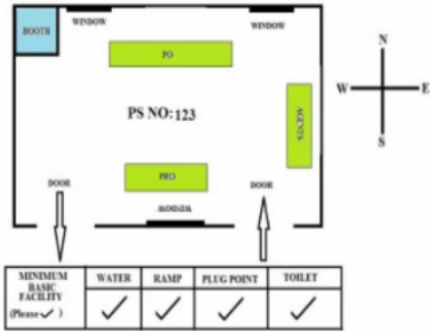

নির্বাচক নিবন্ধন আধিকারিকের স্বাক্ষর

Nazri Naksha

Google Map View

Polling Station Building Front View

Polling Station Front View

Cad View

Key MAP View

1 নাম : মজিত আলি বিশ্বাস পিতার নাম: ছলেমান বিশ্বাস বাড়ির নং : n0055 বয়স : 73 লিঙ্গ : পুরুষ	HVD0359869 ফটো উপলব্ধ	2 নাম : মাসকুরা বিবি স্বামীর নাম: মোসারাক্. বিশ্বাস বাড়ির নং : n0054 বয়স : 36 লিঙ্গ : মহিলা	AMT0223131 ফটো উপলব্ধ	3 নাম : মোসারাক্ বিশ্বাস পিতার নাম: মুনছুর বিশ্বাস বাড়ির নং : n0054 বয়স : 44 লিঙ্গ : পুরুষ	HVD2860302 ফটো উপলব্ধ
4 নাম : মিয়রাজ বিশ্বাস পিতার নাম: মুনছুর বিশ্বাস বাড়ির নং : n0054 বয়স : 37 লিঙ্গ : পুরুষ	AMT0082305 ফটো উপলব্ধ	5 নাম : নাজমা বিবি স্বামীর নাম: আরিজুল ইসলাম মন্ডল বাড়ির নং : এন98 বয়স : 37 লিঙ্গ : মহিলা	AMT0003442 ফটো উপলব্ধ	6 নাম : আমিনা বিবি স্বামীর নাম: হাসানুর জামান বাড়ির নং : n0196 বয়স : 37 লিঙ্গ : মহিলা	AMT0287250 ফটো উপলব্ধ
7 নাম : রোজিনা বিবি স্বামীর নাম: ছাদেক আলি বাড়ির নং : n0190 বয়স : 36 লিঙ্গ : মহিলা	AMT0416420 ফটো উপলব্ধ	8 নাম : কাশমিরা বিবি স্বামীর নাম: আজাদ আলি সিরদার বাড়ির নং : n0179 বয়স : 38 লিঙ্গ : মহিলা	AMT0324400 ফটো উপলব্ধ	9 নাম : সারাক্ফত মোল্লা পিতার নাম: সিরাজুল মোল্লা বাড়ির নং : বয়স : 30 লিঙ্গ : পুরুষ	AMT0863712 ফটো উপলব্ধ
10 নাম : মামনি (খাতুন) বিবি স্বামীর নাম: রুহল আমিন বাড়ির নং : n0165 বয়স : 36 লিঙ্গ : মহিলা	AMT0581611 ফটো উপলব্ধ	11 নাম : রুহল আমিন পিতার নাম: শেখ আব্দুর রজ্জাক বাড়ির নং : n0165 বয়স : 39 লিঙ্গ : পুরুষ	HVD3719036 ফটো উপলব্ধ	12 নাম : মারুফা খাতুন(বেগম) স্বামীর নাম: হাফিজুল ইসলাম বাড়ির নং : n0164 বয়স : 39 লিঙ্গ : মহিলা	HVD3718863 ফটো উপলব্ধ
13 নাম : মামনী বিবি স্বামীর নাম: শেখ আব্দুল সেলিম বাড়ির নং : n0157 বয়স : 38 লিঙ্গ : মহিলা	HVD3718871 ফটো উপলব্ধ	14 নাম : শেখ আব্দুল সেলিম পিতার নাম: শেখ আব্দুল আলিম বাড়ির নং : n0157 বয়স : 44 লিঙ্গ : পুরুষ	HVD3275716 ফটো উপলব্ধ	15 নাম : সাহানুর বিবি স্বামীর নাম: কাসেম আলি বাড়ির নং : n0191 বয়স : 34 লিঙ্গ : মহিলা	AMT0980698 ফটো উপলব্ধ
16 নাম : কাসেম আলি পিতার নাম: ছাদেক আলি মন্ডল বাড়ির নং : n0191 বয়স : 37 লিঙ্গ : পুরুষ	HVD3714169 ফটো উপলব্ধ	17 নাম : জাহানারা বিবি স্বামীর নাম: কুতুবুদ্দিন ঘরামী বাড়ির নং : n0008 বয়স : 35 লিঙ্গ : মহিলা	AMT0726729 ফটো উপলব্ধ	18 নাম : কুতুবুদ্দিন ঘরামী পিতার নাম: আবুল হোসেন ঘরামী বাড়ির নং : n0008 বয়স : 38 লিঙ্গ : পুরুষ	AMT0082230 ফটো উপলব্ধ
19 নাম : ছালেহা বিবি স্বামীর নাম: আবদুল আজিজ সেখ বাড়ির নং : 8 বয়স : 64 লিঙ্গ : মহিলা	HVD0359935 ফটো উপলব্ধ	20 নাম : হাফিজা বিবি স্বামীর নাম: ইয়াকুব আলি ঘরামী বাড়ির নং : n0185 বয়স : 37 লিঙ্গ : মহিলা	AMT0221903 ফটো উপলব্ধ	21 নাম : সেখ রবিউল আলম পিতার নাম: সেখ আব্দুল আজিজ বাড়ির নং : n0049 বয়স : 31 লিঙ্গ : পুরুষ	AMT0726356 ফটো উপলব্ধ
22 নাম : সাহানারাবিবি স্বামীর নাম: আবদুল আজিজ সেখ বাড়ির নং : n0049 বয়স : 53 লিঙ্গ : মহিলা	HVD0362145 ফটো উপলব্ধ	23 নাম : মোছাঃ সাজিদা খাতুন স্বামীর নাম: সাকিম মাদান বাড়ির নং : এন00181 বয়স : 28 লিঙ্গ : মহিলা	AMT1063973 ফটো উপলব্ধ	24 নাম : কাবিল মল্লিক পিতার নাম: আজিবুর মল্লিক বাড়ির নং : n0182 বয়স : 44 লিঙ্গ : পুরুষ	AMT0864199 ফটো উপলব্ধ
25 নাম : ছাদেক আলি পিতার নাম: ছাদেক আলি মন্ডল বাড়ির নং : n0189 বয়স : 40 লিঙ্গ : পুরুষ	HVD3714151 ফটো উপলব্ধ	26 নাম : শেখ আনিসুল ব্রাহ্মিয়া পিতার নাম: শেখ আমজাদ আলি বাড়ির নং : n0026 বয়স : 58 লিঙ্গ : পুরুষ	HVD0362111 ফটো উপলব্ধ	27 নাম : রাজেনা বিবি স্বামীর নাম: আরিফুল মন্ডল বাড়ির নং : n0149 বয়স : 39 লিঙ্গ : মহিলা	HVD3718806 ফটো উপলব্ধ
28 নাম : তরিকুল ইসলাম পিতার নাম: নুরালী মন্ডল বাড়ির নং : n0155 বয়স : 41 লিঙ্গ : পুরুষ	HVD3275690 ফটো উপলব্ধ	29 নাম : সাবানা বিবি স্বামীর নাম: তরিকুল ইসলাম বাড়ির নং : n0155 বয়স : 35 লিঙ্গ : মহিলা	AMT0581629 ফটো উপলব্ধ	30 নাম : কুদুস মন্ডল পিতার নাম: পুটে মন্ডল বাড়ির নং : 168 বয়স : 70 লিঙ্গ : পুরুষ	HVD3868890 ফটো উপলব্ধ