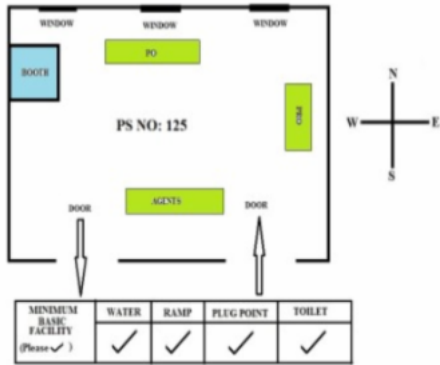

নির্বাচক নিবন্ধন আধিকারিকের স্বাক্ষর

Nazri Naksha

Google Map View

Polling Station Building Front View

Polling Station Front View

Cad View

Key MAP View

1 নাম : শুভঙ্কর সাহা পিতার নাম: সজল সাহা বাড়ির নং : n0041 বয়স : 35 লিঙ্গ : পুরুষ	AMT0452649 ফটো উপলব্ধ	2 নাম : সুসমা সাহা স্বামীর নাম: সজল সাহা বাড়ির নং : n0041 বয়স : 57 লিঙ্গ : মহিলা	AMT0325100 ফটো উপলব্ধ	3 নাম : বুবাই দাস পিতার নাম: মেঘনাথ দাস বাড়ির নং : n0041 বয়স : 31 লিঙ্গ : পুরুষ	AMT0865451 ফটো উপলব্ধ
4 নাম : নয়ন দাস স্বামীর নাম: মেঘনাথ দাস বাড়ির নং : n0041 বয়স : 45 লিঙ্গ : মহিলা	HCT1731454 ফটো উপলব্ধ	5 নাম : মেঘনাথ দাস পিতার নাম: ভরত চন্দ্র দাস বাড়ির নং : n0041 বয়স : 60 লিঙ্গ : পুরুষ	HCT0413237 ফটো উপলব্ধ	6 নাম : বাপী দাস পিতার নাম: বিশ্বনাথ দাস বাড়ির নং : n0041 বয়স : 36 লিঙ্গ : পুরুষ	AMT0223685 ফটো উপলব্ধ
7 নাম : বিশ্বনাথ দাস পিতার নাম: ভরত চন্দ্র দাস বাড়ির নং : n0041 বয়স : 66 লিঙ্গ : পুরুষ	HCT2285104 ফটো উপলব্ধ	8 নাম : মহলদার রতন পিতার নাম: শশীভূষণ বাড়ির নং : n0041 বয়স : 79 লিঙ্গ : পুরুষ	HCT0413211 ফটো উপলব্ধ	9 নাম : আবুল বাসার পিতার নাম: রিয়াজুল ইসলাম বাড়ির নং : n0214 বয়স : 48 লিঙ্গ : পুরুষ	HCT1728203 ফটো উপলব্ধ
10 নাম : আনোয়ারা বেপ্তা স্বামীর নাম: আবুল বাসার বাড়ির নং : n0214 বয়স : 43 লিঙ্গ : মহিলা	AMT0261529 ফটো উপলব্ধ	11 নাম : সঞ্জিতা মহালদার স্বামীর নাম: দেবশীষ মহালদার বাড়ির নং : 041 বয়স : 32 লিঙ্গ : মহিলা	AMT0727685 ফটো উপলব্ধ	12 নাম : বলাই দাশ পিতার নাম: ভরতচন্দ্র দাশ বাড়ির নং : n0041 বয়স : 53 লিঙ্গ : পুরুষ	HCT2285138 ফটো উপলব্ধ
13 নাম : রত্না মহলদার স্বামীর নাম: রতন মহলদার বাড়ির নং : n0041 বয়স : 49 লিঙ্গ : মহিলা	AMT0223776 ফটো উপলব্ধ	14 নাম : দেবশীষ মহালদার পিতার নাম: রতন মহালদার বাড়ির নং : n0041 বয়স : 39 লিঙ্গ : পুরুষ	HCT2451359 ফটো উপলব্ধ	15 নাম : রেহেনা বিবি স্বামীর নাম: হাণ্ডুল মোল্যা বাড়ির নং : n0297 বয়স : 38 লিঙ্গ : মহিলা	AMT0233726 ফটো উপলব্ধ
16 নাম : সুভাশিস মহলদার পিতার নাম: রতন মহলদার বাড়ির নং : এন0041 বয়স : 21 লিঙ্গ : পুরুষ	AMT1638394 ফটো উপলব্ধ	17 নাম : চৈতালী খাঁড়া (বাছাড়) স্বামীর নাম: উৎপল খাঁড়া বাড়ির নং : n0203 বয়স : 39 লিঙ্গ : মহিলা	CXW2891117 ফটো উপলব্ধ	18 নাম : পূজা দাস (মণ্ডল) স্বামীর নাম: বাপী দাস বাড়ির নং : n0247 বয়স : 31 লিঙ্গ : মহিলা	AMT1173053 ফটো উপলব্ধ
19 নাম : বিশ্বনাথ আড়ৎদার পিতার নাম: গোপীনাথ আড়ৎদার বাড়ির নং : n0286 বয়স : 26 লিঙ্গ : পুরুষ	AMT1307503 ফটো উপলব্ধ	20 নাম : গোপীনাথ আড়ৎদার পিতার নাম: শংকর আড়ৎদার বাড়ির নং : n0268 বয়স : 47 লিঙ্গ : পুরুষ	AMT0084426 ফটো উপলব্ধ	21 নাম : আশা আড়ৎদার স্বামীর নাম: গোপীনাথ আড়ৎদার বাড়ির নং : n0269 বয়স : 43 লিঙ্গ : মহিলা	HCT2285294 ফটো উপলব্ধ
22 নাম : সুশান্ত আঢ় পিতার নাম: জয়দেব আঢ় বাড়ির নং : n0008 বয়স : 44 লিঙ্গ : পুরুষ	HCT2060143 ফটো উপলব্ধ	23 নাম : সোনালী (সেন) আঢ় স্বামীর নাম: প্রশান্ত আঢ় বাড়ির নং : n0008 বয়স : 38 লিঙ্গ : মহিলা	HCT2624575 ফটো উপলব্ধ	24 নাম : প্রশান্ত আঢ় পিতার নাম: জয়দেব আঢ় বাড়ির নং : n0008 বয়স : 48 লিঙ্গ : পুরুষ	HCT2062537 ফটো উপলব্ধ
25 নাম : উষা আঢ় স্বামীর নাম: জয়দেব আঢ় বাড়ির নং : n0008 বয়স : 68 লিঙ্গ : মহিলা	HCT2541662 ফটো উপলব্ধ	26 নাম : সোমা আঢ় (দাস) স্বামীর নাম: সুশান্ত আঢ় বাড়ির নং : n0231 বয়স : 30 লিঙ্গ : মহিলা	AMT0981233 ফটো উপলব্ধ	27 নাম : সঙ্গীতা মন্ডল স্বামীর নাম: অনুপম মন্ডল বাড়ির নং : N0158 বয়স : 33 লিঙ্গ : মহিলা	SKE0659623 ফটো উপলব্ধ
28 নাম : সুপ্রিয়া কর্মকার স্বামীর নাম: সুজীত কর্মকার বাড়ির নং : এন0199 বয়স : 25 লিঙ্গ : মহিলা	AMT1369107 ফটো উপলব্ধ	29 নাম : শুভঙ্কর কর্মকার পিতার নাম: দীপেন কর্মকার বাড়ির নং : n0113 বয়স : 35 লিঙ্গ : পুরুষ	AMT0325241 ফটো উপলব্ধ	30 নাম : তুলসী কর্মকার স্বামীর নাম: দীপেন কর্মকার বাড়ির নং : n0112 বয়স : 57 লিঙ্গ : মহিলা	HCT0426163 ফটো উপলব্ধ