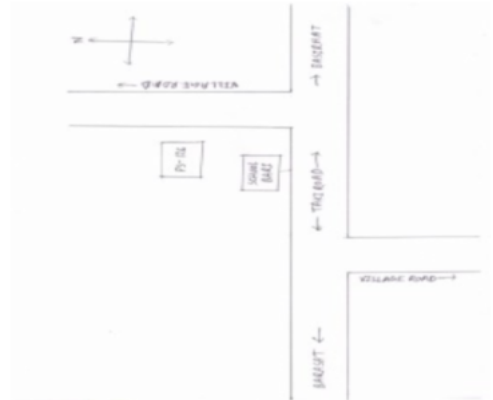

নির্বাচক নিবন্ধন আধিকারিকের স্বাক্ষর

Nazri Naksha

Google Map View

Polling Station Building Front View

Polling Station Front View

Cad View

Key MAP View

1 নাম : আবু কালাম হক পিতার নাম: নজরুল মন্ডল বাড়ির নং : n0073 বয়স : 61 লিঙ্গ : পুরুষ	HCT0416222 ফটো উপলব্ধ	2 নাম : মোঃ লিটন হক পিতার নাম: আবু কালাম হক বাড়ির নং : n0073 বয়স : 36 লিঙ্গ : পুরুষ	AMT0452847 ফটো উপলব্ধ	3 নাম : রুবিনা রেশমী স্বামীর নাম: জাহিরুল ইসলাম বাড়ির নং : n0206 বয়স : 42 লিঙ্গ : মহিলা	HVD2734739 ফটো উপলব্ধ
4 নাম : নাফিসা ইসলাম পিতার নাম: নজরুল ইসলাম বাড়ির নং : n0204 বয়স : 44 লিঙ্গ : মহিলা	HCT2068096 ফটো উপলব্ধ	5 নাম : রবিউল ইসলাম পিতার নাম: নজরুল ইসলাম বাড়ির নং : n0204 বয়স : 45 লিঙ্গ : পুরুষ	HCT1372879 ফটো উপলব্ধ	6 নাম : তহমিনা বেগম স্বামীর নাম: নজরুল ইসলাম বাড়ির নং : n0204 বয়স : 73 লিঙ্গ : মহিলা	HCT2292548 ফটো উপলব্ধ
7 নাম : নজরুল ইসলাম পিতার নাম: পাঁচু মন্ডল বাড়ির নং : n0204 বয়স : 82 লিঙ্গ : পুরুষ	HCT0441238 ফটো উপলব্ধ	8 নাম : নূর নাহার খাতুন(বিবি) স্বামীর নাম: মিন্টু মন্ডল বাড়ির নং : n0202 বয়স : 41 লিঙ্গ : মহিলা	AMT0452862 ফটো উপলব্ধ	9 নাম : আরিফা বিবি স্বামীর নাম: সফিকুল গাজী বাড়ির নং : n0195 বয়স : 40 লিঙ্গ : মহিলা	AMT0084442 ফটো উপলব্ধ
10 নাম : এনছার আলি মন্ডল পিতার নাম: সেগির মন্ডল বাড়ির নং : n0151 বয়স : 76 লিঙ্গ : পুরুষ	HCT0419176 ফটো উপলব্ধ	11 নাম : আনিছুর খাঁ পিতার নাম: আমির আলি খাঁ বাড়ির নং : 0129 বয়স : 31 লিঙ্গ : পুরুষ	AMT0866186 ফটো উপলব্ধ	12 নাম : রবিউল মন্ডল পিতার নাম: আমির আলি খাঁ বাড়ির নং : n0129 বয়স : 37 লিঙ্গ : পুরুষ	AMT0084434 ফটো উপলব্ধ
13 নাম : ছালেহা বিবি স্বামীর নাম: আমিরআলি খাঁ বাড়ির নং : n0129 বয়স : 71 লিঙ্গ : মহিলা	HCT2542108 ফটো উপলব্ধ	14 নাম : মোঃ কায়ছার আলম পিতার নাম: রশ্মু মন্ডল বাড়ির নং : n0030 বয়স : 35 লিঙ্গ : পুরুষ	AMT0452789 ফটো উপলব্ধ	15 নাম : দস্তগীর আলম পিতার নাম: রশ্মু আলি মন্ডল বাড়ির নং : n0030 বয়স : 42 লিঙ্গ : পুরুষ	HCT2286532 ফটো উপলব্ধ
16 নাম : আঞ্জুয়ারা বিবি স্বামীর নাম: ইয়ার আলি বাড়ির নং : n0151 বয়স : 80 লিঙ্গ : মহিলা	AMT0393934 ফটো উপলব্ধ	17 নাম : দৌলতনেছা স্বামীর নাম: আনোয়ার আলি বিশ্বাস বাড়ির নং : n0097 বয়স : 71 লিঙ্গ : মহিলা	HCT0416073 ফটো উপলব্ধ	18 নাম : সাবিনা বিবি স্বামীর নাম: আমিরুল বিশ্বাস বাড়ির নং : n0097 বয়স : 42 লিঙ্গ : মহিলা	AMT0582858 ফটো উপলব্ধ
19 নাম : আনছার আলি বিশ্বাস পিতার নাম: ওমর আলি বিশ্বাস বাড়ির নং : n0097 বয়স : 66 লিঙ্গ : পুরুষ	HCT0416107 ফটো উপলব্ধ	20 নাম : সরিফুল বিশ্বাস পিতার নাম: আনছার আলি বিশ্বাস বাড়ির নং : n0097 বয়স : 34 লিঙ্গ : পুরুষ	AMT0582775 ফটো উপলব্ধ	21 নাম : রেজাউল বিশ্বাস পিতার নাম: আনোয়ার বিশ্বাস বাড়ির নং : n0097 বয়স : 46 লিঙ্গ : পুরুষ	HCT2060903 ফটো উপলব্ধ
22 নাম : হালিমা গাইন বিশ্বাস স্বামীর নাম: রেজাউল বিশ্বাস বাড়ির নং : n0097 বয়স : 37 লিঙ্গ : মহিলা	AMT0452946 ফটো উপলব্ধ	23 নাম : জামিলাবিবি স্বামীর নাম: সাবুরআলী মণ্ডল বাড়ির নং : n0034 বয়স : 76 লিঙ্গ : মহিলা	HCT0415885 ফটো উপলব্ধ	24 নাম : কুদ্দুছআলী মন্ডল পিতার নাম: সাবুরআলী মন্ডল বাড়ির নং : n0034 বয়স : 55 লিঙ্গ : পুরুষ	HCT0415901 ফটো উপলব্ধ
25 নাম : ইম্মাছ আলী মন্ডল পিতার নাম: সাবুর আলী মন্ডল বাড়ির নং : n0034 বয়স : 53 লিঙ্গ : পুরুষ	HCT0415919 ফটো উপলব্ধ	26 নাম : ছামছুর আলি মন্ডল পিতার নাম: সাবুর আলি মন্ডল বাড়ির নং : n0034 বয়স : 45 লিঙ্গ : পুরুষ	HCT2190296 ফটো উপলব্ধ	27 নাম : মুসলিমা বিবি স্বামীর নাম: ছামছুর আলি মন্ডল বাড়ির নং : n0034 বয়স : 42 লিঙ্গ : মহিলা	AMT0520866 ফটো উপলব্ধ
28 নাম : মিন্টু আলি মন্ডল পিতার নাম: সাবুর আলি মন্ডল বাড়ির নং : 0034 বয়স : 35 লিঙ্গ : পুরুষ	AMT0866228 ফটো উপলব্ধ	29 নাম : আসমা বিবি স্বামীর নাম: ইম্মাছ আলি মন্ডল বাড়ির নং : n0034 বয়স : 44 লিঙ্গ : মহিলা	HCT2062677 ফটো উপলব্ধ	30 নাম : মোঃ মিনহাজুল মন্ডল পিতার নাম: কুদ্দুছ আলি মন্ডল বাড়ির নং : n0034 বয়স : 30 লিঙ্গ : পুরুষ	AMT0981761 ফটো উপলব্ধ