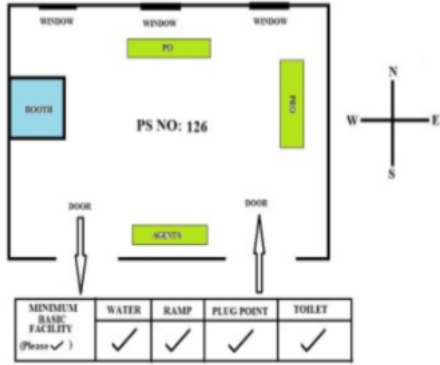

নির্বাচক নিবন্ধন আধিকারিকের স্বাক্ষর

Nazri Naksha

Google Map View

Polling Station Building Front View

Polling Station Front View

Cad View

Key MAP View

1 নাম : আবু কালাম হক পিতার নাম: নজরুল মন্ডল বাড়ির নং : n0073 বয়স : 61 লিঙ্গ : পুরুষ	HCT0416222 ফটো উপলব্ধ	2 নাম : মোঃ লিটন হক পিতার নাম: আবু কালাম হক বাড়ির নং : n0073 বয়স : 36 লিঙ্গ : পুরুষ	AMT0452847 ফটো উপলব্ধ	3 নাম : রুবিনা রেশমী স্বামীর নাম: জাহিরুল ইসলাম বাড়ির নং : n0206 বয়স : 42 লিঙ্গ : মহিলা	HVD2734739 ফটো উপলব্ধ
4 নাম : নাফিসা ইসলাম পিতার নাম: নজরুল ইসলাম বাড়ির নং : n0204 বয়স : 44 লিঙ্গ : মহিলা	HCT2068096 ফটো উপলব্ধ	5 নাম : রবিউল ইসলাম পিতার নাম: নজরুল ইসলাম বাড়ির নং : n0204 বয়স : 45 লিঙ্গ : পুরুষ	HCT1372879 ফটো উপলব্ধ	6 নাম : তহমিনা বেগম স্বামীর নাম: নজরুল ইসলাম বাড়ির নং : n0204 বয়স : 73 লিঙ্গ : মহিলা	HCT2292548 ফটো উপলব্ধ
7 নাম : নজরুল ইসলাম পিতার নাম: পাঁচু মন্ডল বাড়ির নং : n0204 বয়স : 82 লিঙ্গ : পুরুষ	HCT0441238 ফটো উপলব্ধ	8 নাম : নূর নাহার খাতুন(বিবি) স্বামীর নাম: মিন্টু মন্ডল বাড়ির নং : n0202 বয়স : 41 লিঙ্গ : মহিলা	AMT0452862 ফটো উপলব্ধ	9 নাম : আরিফা বিবি স্বামীর নাম: সফিকুল গাজী বাড়ির নং : n0195 বয়স : 40 লিঙ্গ : মহিলা	AMT0084442 ফটো উপলব্ধ
10 নাম : এনছার আলি মন্ডল পিতার নাম: সেগির মন্ডল বাড়ির নং : n0151 বয়স : 76 লিঙ্গ : পুরুষ	HCT0419176 ফটো উপলব্ধ	11 নাম : আনিছুর খাঁ পিতার নাম: আমির আলি খাঁ বাড়ির নং : 0129 বয়স : 31 লিঙ্গ : পুরুষ	AMT0866186 ফটো উপলব্ধ	12 নাম : রবিউল মন্ডল পিতার নাম: আমির আলি খাঁ বাড়ির নং : n0129 বয়স : 37 লিঙ্গ : পুরুষ	AMT0084434 ফটো উপলব্ধ
13 নাম : ছালেহা বিবি স্বামীর নাম: আমিরআলি খাঁ বাড়ির নং : n0129 বয়স : 71 লিঙ্গ : মহিলা	HCT2542108 ফটো উপলব্ধ	14 নাম : মোঃ কায়ছার আলম পিতার নাম: রশ্মু মন্ডল বাড়ির নং : n0030 বয়স : 35 লিঙ্গ : পুরুষ	AMT0452789 ফটো উপলব্ধ	15 নাম : দস্তগীর আলম পিতার নাম: রশ্মু আলি মন্ডল বাড়ির নং : n0030 বয়স : 42 লিঙ্গ : পুরুষ	HCT2286532 ফটো উপলব্ধ
16 নাম : আঞ্জুয়ারা বিবি স্বামীর নাম: ইয়ার আলি বাড়ির নং : n0151 বয়স : 80 লিঙ্গ : মহিলা	AMT0393934 ফটো উপলব্ধ	17 নাম : দৌলতনেছা স্বামীর নাম: আনোয়ার আলি বিশ্বাস বাড়ির নং : n0097 বয়স : 71 লিঙ্গ : মহিলা	HCT0416073 ফটো উপলব্ধ	18 নাম : সাবিনা বিবি স্বামীর নাম: আমিরুল বিশ্বাস বাড়ির নং : n0097 বয়স : 42 লিঙ্গ : মহিলা	AMT0582858 ফটো উপলব্ধ
19 নাম : আনছার আলি বিশ্বাস পিতার নাম: ওমর আলি বিশ্বাস বাড়ির নং : n0097 বয়স : 66 লিঙ্গ : পুরুষ	HCT0416107 ফটো উপলব্ধ	20 নাম : সরিফুল বিশ্বাস পিতার নাম: আনছার আলি বিশ্বাস বাড়ির নং : n0097 বয়স : 34 লিঙ্গ : পুরুষ	AMT0582775 ফটো উপলব্ধ	21 নাম : রেজাউল বিশ্বাস পিতার নাম: আনোয়ার বিশ্বাস বাড়ির নং : n0097 বয়স : 46 লিঙ্গ : পুরুষ	HCT2060903 ফটো উপলব্ধ
22 নাম : হালিমা গাইন বিশ্বাস স্বামীর নাম: রেজাউল বিশ্বাস বাড়ির নং : n0097 বয়স : 37 লিঙ্গ : মহিলা	AMT0452946 ফটো উপলব্ধ	23 নাম : জামিলাবিবি স্বামীর নাম: সাবুরআলী মণ্ডল বাড়ির নং : n0034 বয়স : 76 লিঙ্গ : মহিলা	HCT0415885 ফটো উপলব্ধ	24 নাম : কুদ্দুছআলী মন্ডল পিতার নাম: সাবুরআলী মন্ডল বাড়ির নং : n0034 বয়স : 55 লিঙ্গ : পুরুষ	HCT0415901 ফটো উপলব্ধ
25 নাম : ইম্মাছ আলী মন্ডল পিতার নাম: সাবুর আলী মন্ডল বাড়ির নং : n0034 বয়স : 53 লিঙ্গ : পুরুষ	HCT0415919 ফটো উপলব্ধ	26 নাম : ছামছুর আলি মন্ডল পিতার নাম: সাবুর আলি মন্ডল বাড়ির নং : n0034 বয়স : 45 লিঙ্গ : পুরুষ	HCT2190296 ফটো উপলব্ধ	27 নাম : মুসলিমা বিবি স্বামীর নাম: ছামছুর আলি মন্ডল বাড়ির নং : n0034 বয়স : 42 লিঙ্গ : মহিলা	AMT0520866 ফটো উপলব্ধ
28 নাম : মিন্টু আলি মন্ডল পিতার নাম: সাবুর আলি মন্ডল বাড়ির নং : 0034 বয়স : 35 লিঙ্গ : পুরুষ	AMT0866228 ফটো উপলব্ধ	29 নাম : আসমা বিবি স্বামীর নাম: ইম্মাছ আলি মন্ডল বাড়ির নং : n0034 বয়স : 44 লিঙ্গ : মহিলা	HCT2062677 ফটো উপলব্ধ	30 নাম : মোঃ মিনহাজুল মন্ডল পিতার নাম: কুদ্দুছ আলি মন্ডল বাড়ির নং : n0034 বয়স : 30 লিঙ্গ : পুরুষ	AMT0981761 ফটো উপলব্ধ