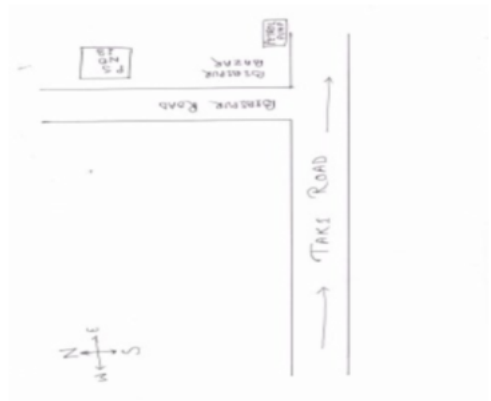

নির্বাচক নিবন্ধন আধিকারিকের স্বাক্ষর

Nazri Naksha

Google Map View

Polling Station Building Front View

Polling Station Front View

Cad View

Key MAP View

1 নাম : মামুদা বিবি স্বামীর নাম : মোঃ আব্দুস সামাদ বাড়ির নং : n0107 বয়স : 58 লিঙ্গ : মহিলা	HVD1315241 ফটো উপলব্ধ	2 নাম : মোঃ আব্দুস সামাদ পিতার নাম : মোঃ আব্দুস সামাদ বাড়ির নং : n0107 বয়স : 42 লিঙ্গ : পুরুষ	HVD2267953 ফটো উপলব্ধ	3 নাম : মোঃ আব্দুস সামাদ পিতার নাম : মোঃ আব্দুস সামাদ বাড়ির নং : n0107 বয়স : 72 লিঙ্গ : পুরুষ	AMT1766112 ফটো উপলব্ধ
4 নাম : মোঃ মারুফুল হক পিতার নাম : মোঃ এমদাদুল হক বাড়ির নং : n0101 বয়স : 31 লিঙ্গ : পুরুষ	AMT0670331 ফটো উপলব্ধ	5 নাম : মিজানুর রহমান পিতার নাম : নজরুল ইসলাম বাড়ির নং : n0004 বয়স : 38 লিঙ্গ : পুরুষ	HVD3696408 ফটো উপলব্ধ	6 নাম : এশানুর খাতুন মায়ের নাম : হামিদা বিবি বাড়ির নং : n0004 বয়স : 39 লিঙ্গ : মহিলা	AMT0270710 ফটো উপলব্ধ
7 নাম : মহম্মদ হাসানুজ্জামান আকুঞ্জী পিতার নাম : মোঃ কহেদ আলি বাড়ির নং : এন0004 বয়স : 39 লিঙ্গ : পুরুষ	HVD2769701 ফটো উপলব্ধ	8 নাম : ছুরাতন বিবি স্বামীর নাম : নজরুল ইসলাম আকুঞ্জী বাড়ির নং : এন004 বয়স : 55 লিঙ্গ : মহিলা	HVD0072983 ফটো উপলব্ধ	9 নাম : খয়রুন বিবি স্বামীর নাম : আমিরআলী আকুঞ্জী বাড়ির নং : n0003 বয়স : 84 লিঙ্গ : মহিলা	AMT1373554 ফটো উপলব্ধ
10 নাম : নাজিরা পারভীন পিতার নাম : নজরুল ইসলাম মন্ডল বাড়ির নং : এন0014 বয়স : 20 লিঙ্গ : মহিলা	AMT1711324 ফটো উপলব্ধ	11 নাম : আমিনা খাতুন স্বামীর নাম : নাজিমুল ইসলাম বাড়ির নং : n0031 বয়স : 46 লিঙ্গ : মহিলা	HVD2765873 ফটো উপলব্ধ	12 নাম : হান্নাহেনা বেগম স্বামীর নাম : মুশিদ্দিল ইসলাম বাড়ির নং : n0031 বয়স : 49 লিঙ্গ : মহিলা	HVD0074831 ফটো উপলব্ধ
13 নাম : মুশিদ্দিল ইসলাম পিতার নাম : নজরুল ইসলাম বাড়ির নং : n0031 বয়স : 54 লিঙ্গ : পুরুষ	HVD0074823 ফটো উপলব্ধ	14 নাম : নজিমুল ইসলাম পিতার নাম : নজরুল ইসলাম বাড়ির নং : n0031 বয়স : 58 লিঙ্গ : পুরুষ	HVD0074815 ফটো উপলব্ধ	15 নাম : মোমেনাখাতুন স্বামীর নাম : নজরুল ইসলাম মণ্ডল বাড়ির নং : n0031 বয়স : 79 লিঙ্গ : মহিলা	HVD0074807 ফটো উপলব্ধ
16 নাম : মোঃনাসির আলম পিতার নাম : মোঃ সামসুর আলম বাড়ির নং : n0035 বয়স : 29 লিঙ্গ : পুরুষ	AMT0953414 ফটো উপলব্ধ	17 নাম : মাহুদা বিবি স্বামীর নাম : মোঃ সামসুর আলম বাড়ির নং : এন0035 বয়স : 53 লিঙ্গ : মহিলা	HVD0072280 ফটো উপলব্ধ	18 নাম : আজুদা বিবি স্বামীর নাম : আব্দুল হামিদ মন্ডল বাড়ির নং : এন0035 বয়স : 75 লিঙ্গ : মহিলা	HVD0072272 ফটো উপলব্ধ
19 নাম : আশিকুল রব্বা পিতার নাম : মোঃ আরাবুল ইসলাম বাড়ির নং : n0032 বয়স : 30 লিঙ্গ : পুরুষ	AMT0953364 ফটো উপলব্ধ	20 নাম : মোহেরুন নেসা স্বামীর নাম : মোঃ তরিকুল ইসলাম মণ্ডল বাড়ির নং : n0032 বয়স : 39 লিঙ্গ : মহিলা	AMT0270892 ফটো উপলব্ধ	21 নাম : মোঃ তরিকুল ইসলাম পিতার নাম : মোঃ নুরুল ইসলাম বাড়ির নং : n0032 বয়স : 46 লিঙ্গ : পুরুষ	HVD1853704 ফটো উপলব্ধ
22 নাম : মোছাঃমরিয়া বেগম স্বামীর নাম : মইনুলআবুল ইসলাম বাড়ির নং : n0032 বয়স : 49 লিঙ্গ : মহিলা	HVD1315068 ফটো উপলব্ধ	23 নাম : মোঃ বাহারুল ইসলাম মন্ডল পিতার নাম : মোঃ নুরুল ইসলাম মন্ডল বাড়ির নং : n0032 বয়স : 51 লিঙ্গ : পুরুষ	HVD3432077 ফটো উপলব্ধ	24 নাম : সালুজাতুন নাজমুন বিবি স্বামীর নাম : মোঃ নাহারুল ইসলাম বাড়ির নং : n0032 বয়স : 49 লিঙ্গ : মহিলা	HVD3696598 ফটো উপলব্ধ
25 নাম : মোঃ নাহারুল ইসলাম পিতার নাম : মোঃ নুরুল ইসলাম বাড়ির নং : n0032 বয়স : 57 লিঙ্গ : পুরুষ	HVD0074666 ফটো উপলব্ধ	26 নাম : রাহিলা খাতুন স্বামীর নাম : নুরুল ইসলাম বাড়ির নং : n0032 বয়স : 77 লিঙ্গ : মহিলা	HVD0074682 ফটো উপলব্ধ	27 নাম : মৈনুর খাতুন স্বামীর নাম : মিজানুর রহমান বাড়ির নং : n0031 বয়স : 42 লিঙ্গ : মহিলা	HVD2765865 ফটো উপলব্ধ
28 নাম : রুসমিন সুলতানা স্বামীর নাম : শফিকুজ্জামান বাড়ির নং : N0068 বয়স : 32 লিঙ্গ : মহিলা	AMT0670240 ফটো উপলব্ধ	29 নাম : ছাবেরাবিবি স্বামীর নাম : মনিরুজ্জামান মণ্ডল বাড়ির নং : N0063 বয়স : 61 লিঙ্গ : মহিলা	HVD0074989 ফটো উপলব্ধ	30 নাম : মোঃ আশিকুজ্জামান পিতার নাম : মোঃ খয়েরুজ্জামান বাড়ির নং : n0068 বয়স : 31 লিঙ্গ : পুরুষ	AMT0670208 ফটো উপলব্ধ