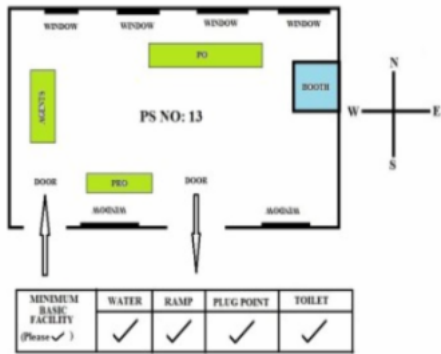

নির্বাচক নিবন্ধন আধিকারিকের স্বাক্ষর

Nazri Naksha

Google Map View

Polling Station Building Front View

Polling Station Front View

Cad View

Key MAP View

1 নাম : মামুদা বিবি স্বামীর নাম : মোঃ আব্দুস সামাদ বাড়ির নং : n0107 বয়স : 58 লিঙ্গ : মহিলা	HVD1315241 ফটো উপলব্ধ	2 নাম : মোঃ আব্দুস সামাদ পিতার নাম : মোঃ আব্দুস সামাদ বাড়ির নং : n0107 বয়স : 42 লিঙ্গ : পুরুষ	HVD2267953 ফটো উপলব্ধ	3 নাম : মোঃ আব্দুস সামাদ পিতার নাম : মোঃ আব্দুস সামাদ বাড়ির নং : n0107 বয়স : 72 লিঙ্গ : পুরুষ	AMT1766112 ফটো উপলব্ধ
4 নাম : মোঃ মারুফুল হক পিতার নাম : মোঃ এমদাদুল হক বাড়ির নং : n0101 বয়স : 31 লিঙ্গ : পুরুষ	AMT0670331 ফটো উপলব্ধ	5 নাম : মিজানুর রহমান পিতার নাম : নজরুল ইসলাম বাড়ির নং : n0004 বয়স : 38 লিঙ্গ : পুরুষ	HVD3696408 ফটো উপলব্ধ	6 নাম : এশানুর খাতুন মায়ের নাম : হামিদা বিবি বাড়ির নং : n0004 বয়স : 39 লিঙ্গ : মহিলা	AMT0270710 ফটো উপলব্ধ
7 নাম : মহম্মদ হাসানুজ্জামান আকুঞ্জী পিতার নাম : মোঃ কহেদ আলি বাড়ির নং : এন0004 বয়স : 39 লিঙ্গ : পুরুষ	HVD2769701 ফটো উপলব্ধ	8 নাম : ছুরাতন বিবি স্বামীর নাম : নজরুল ইসলাম আকুঞ্জী বাড়ির নং : এন004 বয়স : 55 লিঙ্গ : মহিলা	HVD0072983 ফটো উপলব্ধ	9 নাম : খয়রুন বিবি স্বামীর নাম : আমিরআলী আকুঞ্জী বাড়ির নং : n0003 বয়স : 84 লিঙ্গ : মহিলা	AMT1373554 ফটো উপলব্ধ
10 নাম : নাজিরা পারভীন পিতার নাম : নজরুল ইসলাম মন্ডল বাড়ির নং : এন0014 বয়স : 20 লিঙ্গ : মহিলা	AMT1711324 ফটো উপলব্ধ	11 নাম : আমিনা খাতুন স্বামীর নাম : নাজিমুল ইসলাম বাড়ির নং : n0031 বয়স : 46 লিঙ্গ : মহিলা	HVD2765873 ফটো উপলব্ধ	12 নাম : হান্নাহেনা বেগম স্বামীর নাম : মুশিদ্দিল ইসলাম বাড়ির নং : n0031 বয়স : 49 লিঙ্গ : মহিলা	HVD0074831 ফটো উপলব্ধ
13 নাম : মুশিদ্দিল ইসলাম পিতার নাম : নজরুল ইসলাম বাড়ির নং : n0031 বয়স : 54 লিঙ্গ : পুরুষ	HVD0074823 ফটো উপলব্ধ	14 নাম : নজিমুল ইসলাম পিতার নাম : নজরুল ইসলাম বাড়ির নং : n0031 বয়স : 58 লিঙ্গ : পুরুষ	HVD0074815 ফটো উপলব্ধ	15 নাম : মোমেনাখাতুন স্বামীর নাম : নজরুল ইসলাম মণ্ডল বাড়ির নং : n0031 বয়স : 79 লিঙ্গ : মহিলা	HVD0074807 ফটো উপলব্ধ
16 নাম : মোঃনাসির আলম পিতার নাম : মোঃ সামসুর আলম বাড়ির নং : n0035 বয়স : 29 লিঙ্গ : পুরুষ	AMT0953414 ফটো উপলব্ধ	17 নাম : মাহুদা বিবি স্বামীর নাম : মোঃ সামসুর আলম বাড়ির নং : এন0035 বয়স : 53 লিঙ্গ : মহিলা	HVD0072280 ফটো উপলব্ধ	18 নাম : আজুদা বিবি স্বামীর নাম : আব্দুল হামিদ মন্ডল বাড়ির নং : এন0035 বয়স : 75 লিঙ্গ : মহিলা	HVD0072272 ফটো উপলব্ধ
19 নাম : আশিকুল রব্বা পিতার নাম : মোঃ আরাবুল ইসলাম বাড়ির নং : n0032 বয়স : 30 লিঙ্গ : পুরুষ	AMT0953364 ফটো উপলব্ধ	20 নাম : মোহেরুন নেসা স্বামীর নাম : মোঃ তরিকুল ইসলাম মণ্ডল বাড়ির নং : n0032 বয়স : 39 লিঙ্গ : মহিলা	AMT0270892 ফটো উপলব্ধ	21 নাম : মোঃ তরিকুল ইসলাম পিতার নাম : মোঃ নুরুল ইসলাম বাড়ির নং : n0032 বয়স : 46 লিঙ্গ : পুরুষ	HVD1853704 ফটো উপলব্ধ
22 নাম : মোছাঃমরিয়া বেগম স্বামীর নাম : মইনুলআবুল ইসলাম বাড়ির নং : n0032 বয়স : 49 লিঙ্গ : মহিলা	HVD1315068 ফটো উপলব্ধ	23 নাম : মোঃ বাহারুল ইসলাম মন্ডল পিতার নাম : মোঃ নুরুল ইসলাম মন্ডল বাড়ির নং : n0032 বয়স : 51 লিঙ্গ : পুরুষ	HVD3432077 ফটো উপলব্ধ	24 নাম : সালুজাতুন নাজমুন বিবি স্বামীর নাম : মোঃ নাহারুল ইসলাম বাড়ির নং : n0032 বয়স : 49 লিঙ্গ : মহিলা	HVD3696598 ফটো উপলব্ধ
25 নাম : মোঃ নাহারুল ইসলাম পিতার নাম : মোঃ নুরুল ইসলাম বাড়ির নং : n0032 বয়স : 57 লিঙ্গ : পুরুষ	HVD0074666 ফটো উপলব্ধ	26 নাম : রাহিলা খাতুন স্বামীর নাম : নুরুল ইসলাম বাড়ির নং : n0032 বয়স : 77 লিঙ্গ : মহিলা	HVD0074682 ফটো উপলব্ধ	27 নাম : মৈনুর খাতুন স্বামীর নাম : মিজানুর রহমান বাড়ির নং : n0031 বয়স : 42 লিঙ্গ : মহিলা	HVD2765865 ফটো উপলব্ধ
28 নাম : রুসমিন সুলতানা স্বামীর নাম : শফিকুজ্জামান বাড়ির নং : N0068 বয়স : 32 লিঙ্গ : মহিলা	AMT0670240 ফটো উপলব্ধ	29 নাম : ছাবেরাবিবি স্বামীর নাম : মনিরুজ্জামান মণ্ডল বাড়ির নং : N0063 বয়স : 61 লিঙ্গ : মহিলা	HVD0074989 ফটো উপলব্ধ	30 নাম : মোঃ আশিকুজ্জামান পিতার নাম : মোঃ খয়েরুজ্জামান বাড়ির নং : n0068 বয়স : 31 লিঙ্গ : পুরুষ	AMT0670208 ফটো উপলব্ধ