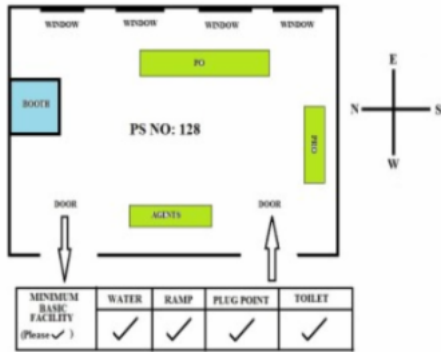

নির্বাচক নিবন্ধন আধিকারিকের স্বাক্ষর

Nazri Naksha

Google Map View

Polling Station Building Front View

Polling Station Front View

Cad View

Key MAP View

1 নাম : ফতেমা খাতুন বিবি স্বামীর নাম: আবু সিদ্দিক মোল্লা বাড়ির নং : n0195 বয়স : 54 লিঙ্গ : মহিলা	AMT0728790 ফটো উপলব্ধ	2 নাম : বাদেল মোল্লা পিতার নাম: নূর ইসলাম মোল্লা বাড়ির নং : n0051 বয়স : 45 লিঙ্গ : পুরুষ	AMT0866590 ফটো উপলব্ধ	3 নাম : নজরুল মোল্লা পিতার নাম: নূর ইসলাম মোল্লা বাড়ির নং : এন0051 বয়স : 46 লিঙ্গ : পুরুষ	HCT1270636 ফটো উপলব্ধ
4 নাম : সালেহা বিবি স্বামীর নাম: নজরুল মোল্লা বাড়ির নং : n0051 বয়স : 46 লিঙ্গ : মহিলা	AMT0224469 ফটো উপলব্ধ	5 নাম : আঞ্জিলা বিবি স্বামীর নাম: বাদেল মোল্লা বাড়ির নং : n0051 বয়স : 41 লিঙ্গ : মহিলা	AMT1066018 ফটো উপলব্ধ	6 নাম : সালাউদ্দিন মোল্লা পিতার নাম: নজরুল মোল্লা বাড়ির নং : এন0051 বয়স : 20 লিঙ্গ : পুরুষ	AMT1686112 ফটো উপলব্ধ
7 নাম : রহিমা বিবি স্বামীর নাম: আঃ মালেক মণ্ডল বাড়ির নং : n0054 বয়স : 61 লিঙ্গ : মহিলা	HVD0297044 ফটো উপলব্ধ	8 নাম : মুন্সায় ঘোষা পিতার নাম: গৌর চন্দ্র ঘোষা বাড়ির নং : এন0070 বয়স : 22 লিঙ্গ : পুরুষ	AMT1624220 ফটো উপলব্ধ	9 নাম : সাকিল আলেক্সার আনসারি পিতার নাম: আদুল্লা মোল্লা বাড়ির নং : এন0051 বয়স : 25 লিঙ্গ : পুরুষ	AMT1331248 ফটো উপলব্ধ
10 নাম : সামসুদ্দিন দিদার আনসারি পিতার নাম: দিদার বক্স মোল্লা বাড়ির নং : এন0051 বয়স : 25 লিঙ্গ : পুরুষ	AMT1331503 ফটো উপলব্ধ	11 নাম : কামরুদ্দিন দিদার আনসারি পিতার নাম: দিদার বক্স মোল্লা বাড়ির নং : এন0051 বয়স : 25 লিঙ্গ : পুরুষ	AMT1331479 ফটো উপলব্ধ	12 নাম : মহাদেব কর্মকার পিতার নাম: শ্যাম কর্মকার বাড়ির নং : n0052 বয়স : 40 লিঙ্গ : পুরুষ	AMT0454181 ফটো উপলব্ধ
13 নাম : মারুফ খান পিতার নাম: নসরত আলি খান বাড়ির নং : n0201 বয়স : 26 লিঙ্গ : পুরুষ	AMT1396480 ফটো উপলব্ধ	14 নাম : রাহুল খান পিতার নাম: নসরত আলি খান বাড়ির নং : এন0201 বয়স : 22 লিঙ্গ : পুরুষ	AMT1639095 ফটো উপলব্ধ	15 নাম : নসরৎ আলি খান পিতার নাম: মারুফ খান বাড়ির নং : n0201 বয়স : 50 লিঙ্গ : পুরুষ	AMT0866608 ফটো উপলব্ধ
16 নাম : অপর্ণা দাস অধিকারী স্বামীর নাম: সুজিত অধিকারী বাড়ির নং : n0199 বয়স : 36 লিঙ্গ : মহিলা	AMT0224287 ফটো উপলব্ধ	17 নাম : তপতী দে স্বামীর নাম: অশোক দে বাড়ির নং : এন0073 বয়স : 57 লিঙ্গ : মহিলা	HCT1730761 ফটো উপলব্ধ	18 নাম : রাজু দে পিতার নাম: অশোক দে বাড়ির নং : এন0073 বয়স : 40 লিঙ্গ : পুরুষ	HCT2455293 ফটো উপলব্ধ
19 নাম : রাখী জানা দে স্বামীর নাম: রাজু দে বাড়ির নং : এন0073 বয়স : 26 লিঙ্গ : মহিলা	AMT1467794 ফটো উপলব্ধ	20 নাম : সাবিকুন নাহার স্বামীর নাম: হবিবুল মোল্লা বাড়ির নং : এন001 বয়স : 26 লিঙ্গ : মহিলা	AMT1331453 ফটো উপলব্ধ	21 নাম : সরিফুল মোল্লা পিতার নাম: কাসেম মোল্লা বাড়ির নং : এন0112 বয়স : 25 লিঙ্গ : পুরুষ	AMT1331529 ফটো উপলব্ধ
22 নাম : বিশাল প্রমানিক পিতার নাম: দিলীপ কুমার প্রমানিক বাড়ির নং : 0005 বয়স : 26 লিঙ্গ : পুরুষ	AMT1278878 ফটো উপলব্ধ	23 নাম : রিয়া প্রমানিক পিতার নাম: বাবলু প্রমানিক বাড়ির নং : এন0001 বয়স : 21 লিঙ্গ : মহিলা	AMT1638956 ফটো উপলব্ধ	24 নাম : জয়ন্তী প্রামাণিক পিতার নাম: ইরান প্রামাণিক বাড়ির নং : n0236 বয়স : 32 লিঙ্গ : মহিলা	AMT1173947 ফটো উপলব্ধ
25 নাম : আকাশ প্রামাণিক পিতার নাম: সঞ্জয় প্রামাণিক বাড়ির নং : n0237 বয়স : 27 লিঙ্গ : পুরুষ	AMT1173954 ফটো উপলব্ধ	26 নাম : বাবলু প্রামাণিক পিতার নাম: চিত্তরঞ্জন প্রামাণিক বাড়ির নং : n0001 বয়স : 48 লিঙ্গ : পুরুষ	HCT1376623 ফটো উপলব্ধ	27 নাম : কাজললতা প্রামাণিক স্বামীর নাম: বাবলু প্রামাণিক বাড়ির নং : n0001 বয়স : 52 লিঙ্গ : মহিলা	HCT2628386 ফটো উপলব্ধ
28 নাম : পুষ্পরানী প্রামাণিক স্বামীর নাম: চিত্তরঞ্জন প্রামাণিক বাড়ির নং : n0001 বয়স : 66 লিঙ্গ : মহিলা	HCT0476358 ফটো উপলব্ধ	29 নাম : রাজেশ প্রামাণিক পিতার নাম: সুকুমার প্রামাণিক বাড়ির নং : 005 বয়স : 26 লিঙ্গ : পুরুষ	AMT1255165 ফটো উপলব্ধ	30 নাম : রীতা প্রামাণিক স্বামীর নাম: তাপস প্রামাণিক বাড়ির নং : n0037 বয়স : 51 লিঙ্গ : মহিলা	HCT2549822 ফটো উপলব্ধ