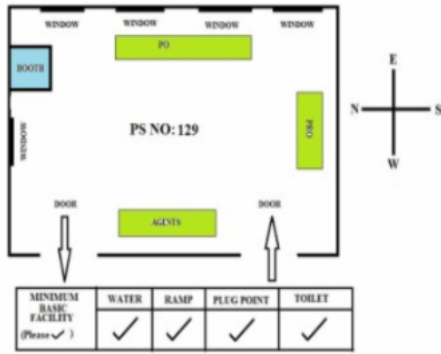

নির্বাচক নিবন্ধন আধিকারিকের স্বাক্ষর

Nazri Naksha

Google Map View

Polling Station Building Front View

Polling Station Front View

Cad View

Key MAP View

বিধানসভা নির্বাচনক্ষেত্রের নং, নাম : 125-বসিরহাট উত্তর
ভাগ নং, নাম : 1-রঘুনাথপুর পশ্চিম পাড়া