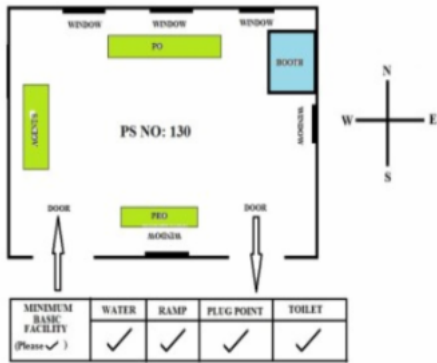

নির্বাচক নিবন্ধন আধিকারিকের স্বাক্ষর

Nazri Naksha

Google Map View

Polling Station Building Front View

Polling Station Front View

Cad View

Key MAP View

বিধানসভা নির্বাচনক্ষেত্রের নং, নাম : 125-বসিরহাট উত্তর
ভাগ নং, নাম : 1-রঘুনাথপুর দক্ষিণ পাড়া