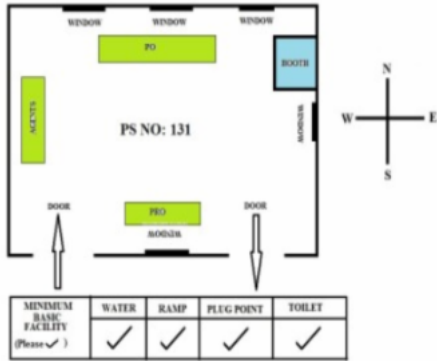

নির্বাচক নিবন্ধন আধিকারিকের স্বাক্ষর

Nazri Naksha

Google Map View

Polling Station Building Front View

Polling Station Front View

Cad View

Key MAP View

1 নাম : আচিয়া বিবি স্বামীর নাম: লুৎফর বাড়ির নং : 0098 বয়স : 73 লিঙ্গ : মহিলা	HCT0572214 ফটো উপলব্ধ	2 নাম : মুস্তাক মহম্মদ মায়ের নাম: আছিয়া বিবি বাড়ির নং : 0098 বয়স : 52 লিঙ্গ : পুরুষ	AMT0326991 ফটো উপলব্ধ	3 নাম : মুস্তাক মাসুদ পিতার নাম: লুৎফর রহমান বাড়ির নং : n0006 বয়স : 43 লিঙ্গ : পুরুষ	HCT2075158 ফটো উপলব্ধ
4 নাম : সেরিনা খাতুন স্বামীর নাম: রফিক ইসলাম বাড়ির নং : n0260 বয়স : 33 লিঙ্গ : মহিলা	AMT0450338 ফটো উপলব্ধ	5 নাম : তুহিনা পারভীন স্বামীর নাম: হজরত আলি বাড়ির নং : n0257 বয়স : 39 লিঙ্গ : মহিলা	HCT2549350 ফটো উপলব্ধ	6 নাম : কাজল লতা বিবি স্বামীর নাম: হানিফ মোল্লা বাড়ির নং : n0254 বয়স : 36 লিঙ্গ : মহিলা	AMT0454884 ফটো উপলব্ধ
7 নাম : তসলিমা বিবি স্বামীর নাম: আবদুল হামিদ বাড়ির নং : n0251 বয়স : 80 লিঙ্গ : মহিলা	HCT1374859 ফটো উপলব্ধ	8 নাম : কায়াবার সরদার পিতার নাম: ওমর আলি বাড়ির নং : n0153 বয়স : 57 লিঙ্গ : পুরুষ	AMT0327460 ফটো উপলব্ধ	9 নাম : ছুপিয়া বিবি স্বামীর নাম: সয়েদ আলি মোল্যা বাড়ির নং : n0150 বয়স : 64 লিঙ্গ : মহিলা	AMT0327445 ফটো উপলব্ধ
10 নাম : জরিলা বিবি স্বামীর নাম: শাহাজান মোল্লা বাড়ির নং : n0024 বয়স : 56 লিঙ্গ : মহিলা	HCT2548899 ফটো উপলব্ধ	11 নাম : হাচিনা বিবি স্বামীর নাম: মজনু মোল্যা বাড়ির নং : n0023 বয়স : 42 লিঙ্গ : মহিলা	AMT0454611 ফটো উপলব্ধ	12 নাম : নুরিনহার বিবি স্বামীর নাম: গোলাম বারি মোল্লা বাড়ির নং : n0023 বয়স : 51 লিঙ্গ : মহিলা	HCT0470120 ফটো উপলব্ধ
13 নাম : মজনু মোল্যা পিতার নাম: আঃ করিম মোল্যা বাড়ির নং : n0023 বয়স : 51 লিঙ্গ : পুরুষ	HCT2074078 ফটো উপলব্ধ	14 নাম : গোলাম বারি মোল্যা পিতার নাম: আঃ করিম মোল্যা বাড়ির নং : n0023 বয়স : 58 লিঙ্গ : পুরুষ	HCT0470138 ফটো উপলব্ধ	15 নাম : আরিফা বিবি স্বামীর নাম: হানিফ মোল্লা বাড়ির নং : n0023 বয়স : 35 লিঙ্গ : মহিলা	AMT0867655 ফটো উপলব্ধ
16 নাম : হানিফ মোল্লা মায়ের নাম: অমেলা বিবি বাড়ির নং : n0023 বয়স : 41 লিঙ্গ : পুরুষ	HCT2628063 ফটো উপলব্ধ	17 নাম : অমেলা বিবি স্বামীর নাম: আঃ করিম মোল্লা বাড়ির নং : n0023 বয়স : 91 লিঙ্গ : মহিলা	HCT0470112 ফটো উপলব্ধ	18 নাম : ফিরোজা বিবি স্বামীর নাম: সেলিম মোল্ল্যা বাড়ির নং : n0018 বয়স : 40 লিঙ্গ : মহিলা	HCT2549681 ফটো উপলব্ধ
19 নাম : সেলীম মোল্লা পিতার নাম: নুরইসলাম মোল্লা বাড়ির নং : n0018 বয়স : 53 লিঙ্গ : পুরুষ	HCT0470773 ফটো উপলব্ধ	20 নাম : বেলবানু বিবি স্বামীর নাম: নুরইসলাম মোল্লা বাড়ির নং : n0018 বয়স : 76 লিঙ্গ : মহিলা	HCT0470765 ফটো উপলব্ধ	21 নাম : রাকিবুল হাসান পিতার নাম: ইউনাচ আলী মোল্যা বাড়ির নং : 0251 বয়স : 38 লিঙ্গ : পুরুষ	HCT2703270 ফটো উপলব্ধ
22 নাম : আব্দুল্লা মোল্যা পিতার নাম: আমির আলি মোল্যা বাড়ির নং : n0081 বয়স : 40 লিঙ্গ : পুরুষ	HCT2454528 ফটো উপলব্ধ	23 নাম : ফতেমা বিবি স্বামীর নাম: রেজাউল মোল্লা বাড়ির নং : n0081 বয়স : 41 লিঙ্গ : মহিলা	HCT2299543 ফটো উপলব্ধ	24 নাম : হালিমা খাতুন বিবি স্বামীর নাম: এসারুল ইসলাম বাড়ির নং : n0081 বয়স : 42 লিঙ্গ : মহিলা	HCT2075752 ফটো উপলব্ধ
25 নাম : ছুপিয়া বিবি স্বামীর নাম: আমিরআলি মোল্লা বাড়ির নং : n0081 বয়স : 56 লিঙ্গ : মহিলা	HCT0469783 ফটো উপলব্ধ	26 নাম : আমিরআলি মোল্লা পিতার নাম: আহাদ আলি মোল্লা বাড়ির নং : n0081 বয়স : 66 লিঙ্গ : পুরুষ	HCT0469825 ফটো উপলব্ধ	27 নাম : আজিফা বেগম স্বামীর নাম: সহিদুল ইসলাম বাড়ির নং : n0081 বয়স : 54 লিঙ্গ : মহিলা	HCT0469791 ফটো উপলব্ধ
28 নাম : সহিদুল ইসলাম পিতার নাম: সাহাদাত মোল্লা বাড়ির নং : n0081 বয়স : 71 লিঙ্গ : পুরুষ	HCT0469817 ফটো উপলব্ধ	29 নাম : এসারুল ইসলাম মোল্লা পিতার নাম: সাহাদাত মোল্লা বাড়ির নং : n0081 বয়স : 51 লিঙ্গ : পুরুষ	HCT0469775 ফটো উপলব্ধ	30 নাম : ছালেয়া বিবি স্বামীর নাম: মোহর মোল্লা বাড়ির নং : n0074 বয়স : 76 লিঙ্গ : মহিলা	HCT0470609 ফটো উপলব্ধ