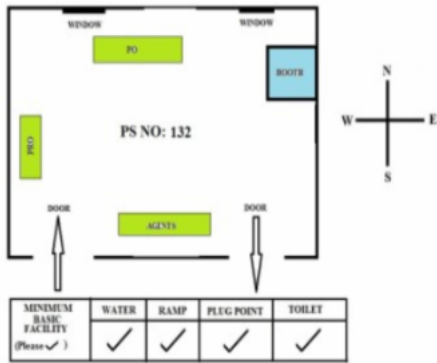

নির্বাচক নিবন্ধন আধিকারিকের স্বাক্ষর

Nazri Naksha

Google Map View

Polling Station Building Front View

Polling Station Front View

Cad View

Key MAP View

1 নাম : সালেমা বিবি স্বামীর নাম: আমির আলি বাড়ির নং : n0073 বয়স : 63 লিঙ্গ : মহিলা	HCT0474262 ফটো উপলব্ধ	2 নাম : রীনা পাল স্বামীর নাম: সোমনাথ পাল বাড়ির নং : 0062 বয়স : 41 লিঙ্গ : মহিলা	HCT2295624 ফটো উপলব্ধ	3 নাম : মানসী (জানা) নন্দী পিতার নাম: ভূপতি জানা বাড়ির নং : n0154 বয়স : 42 লিঙ্গ : মহিলা	AMT0982884 ফটো উপলব্ধ
4 নাম : সুমন নন্দী মায়ের নাম: মানসী জানা নন্দী বাড়ির নং : n0154 বয়স : 25 লিঙ্গ : পুরুষ	AMT1396555 ফটো উপলব্ধ	5 নাম : বিউটি (রায়) বাশ্বাস স্বামীর নাম: উত্তম বাশ্বাস বাড়ির নং : 0014 বয়স : 28 লিঙ্গ : মহিলা	AMT1273788 ফটো উপলব্ধ	6 নাম : সুভেন্দু অধিকারি পিতার নাম: বিশ্বনাথ অধিকারি বাড়ির নং : n0170 বয়স : 29 লিঙ্গ : পুরুষ	AMT1240621 ফটো উপলব্ধ
7 নাম : সৌমেন্দ্র নাথ অধিকারী পিতার নাম: কৃষ্ণপদ অধিকারী বাড়ির নং : n0032 বয়স : 57 লিঙ্গ : পুরুষ	HCT0474791 ফটো উপলব্ধ	8 নাম : সুকেশ অধিকারী পিতার নাম: নারায়ন অধিকারী বাড়ির নং : n0029 বয়স : 51 লিঙ্গ : পুরুষ	AMT1767573 ফটো উপলব্ধ	9 নাম : বিশ্বজিৎ অধিকারী মায়ের নাম: কল্লি মণ্ডল অধিকারী বাড়ির নং : n0125 বয়স : 29 লিঙ্গ : পুরুষ	AMT1067461 ফটো উপলব্ধ
10 নাম : চিরঞ্জীব অধিকারী মায়ের নাম: লক্ষী (মণ্ডল) অধিকারী বাড়ির নং : বয়স : 32 লিঙ্গ : পুরুষ	AMT1067479 ফটো উপলব্ধ	11 নাম : দীপা অধিকারী স্বামীর নাম: ভাবসিন্দু অধিকারী বাড়ির নং : এন0056 বয়স : 43 লিঙ্গ : মহিলা	ZDE0589838 ফটো উপলব্ধ	12 নাম : অরুণ অধিকারী পিতার নাম: অমল অধিকারী বাড়ির নং : এন0030 বয়স : 22 লিঙ্গ : পুরুষ	AMT1596725 ফটো উপলব্ধ
13 নাম : প্রিতম অধিকারী পিতার নাম: পার্থ সারথী অধিকারী বাড়ির নং : এন0032 বয়স : 21 লিঙ্গ : পুরুষ	AMT1639699 ফটো উপলব্ধ	14 নাম : সুদীপ্ত অধিকারী পিতার নাম: সুকেশ অধিকারী বাড়ির নং : এন0029 বয়স : 21 লিঙ্গ : পুরুষ	AMT1639707 ফটো উপলব্ধ	15 নাম : রুপা অধিকারী স্বামীর নাম: ভবসিন্দু অধিকারী বাড়ির নং : n0056 বয়স : 38 লিঙ্গ : মহিলা	AMT0087510 ফটো উপলব্ধ
16 নাম : মায়্যা অধিকারী স্বামীর নাম: দুলাল অধিকারী বাড়ির নং : n0056 বয়স : 71 লিঙ্গ : মহিলা	HCT0474494 ফটো উপলব্ধ	17 নাম : নিমাই অধিকারী পিতার নাম: নিরাপদ অধিকারী বাড়ির নং : n0051 বয়স : 46 লিঙ্গ : পুরুষ	HCT2075265 ফটো উপলব্ধ	18 নাম : রুপালী অধিকারী স্বামীর নাম: গৌর অধিকারী বাড়ির নং : n0051 বয়স : 38 লিঙ্গ : মহিলা	AMT0982850 ফটো উপলব্ধ
19 নাম : গৌর অধিকারী পিতার নাম: নিরাপদ অধিকারী বাড়ির নং : n0051 বয়স : 46 লিঙ্গ : পুরুষ	HCT2300366 ফটো উপলব্ধ	20 নাম : সোমা অধিকারী স্বামীর নাম: দিব্যেন্দু অধিকারী বাড়ির নং : n0051 বয়স : 44 লিঙ্গ : মহিলা	HCT2300358 ফটো উপলব্ধ	21 নাম : দিব্যেন্দু অধিকারী পিতার নাম: নিরাপদ অধিকারী বাড়ির নং : n0051 বয়স : 53 লিঙ্গ : পুরুষ	HCT2549376 ফটো উপলব্ধ
22 নাম : অর্চনা অধিকারী স্বামীর নাম: বিশ্বনাথ অধিকারী বাড়ির নং : n0043 বয়স : 61 লিঙ্গ : মহিলা	HCT0474742 ফটো উপলব্ধ	23 নাম : বিশ্বনাথ অধিকারী পিতার নাম: বসন্ত অধিকারী বাড়ির নং : n0043 বয়স : 76 লিঙ্গ : পুরুষ	HCT0474734 ফটো উপলব্ধ	24 নাম : খোকন অধিকারী পিতার নাম: মনোরঞ্জন অধিকারী বাড়ির নং : n0043 বয়স : 41 লিঙ্গ : পুরুষ	AMT0225284 ফটো উপলব্ধ
25 নাম : অসিমা অধিকারী স্বামীর নাম: মনোরঞ্জন অধিকারী বাড়ির নং : n0043 বয়স : 51 লিঙ্গ : মহিলা	HCT0474767 ফটো উপলব্ধ	26 নাম : সঙ্কর অধিকারী পিতার নাম: বিশ্বনাথ বাড়ির নং : এন0043 বয়স : 21 লিঙ্গ : পুরুষ	AMT1750967 ফটো উপলব্ধ	27 নাম : পলাশ অধিকারী পিতার নাম: নিমাই চন্দ্র অধিকারী বাড়ির নং : n0040 বয়স : 43 লিঙ্গ : পুরুষ	AMT0327759 ফটো উপলব্ধ
28 নাম : নিমাইচন্দ্র অধিকারী পিতার নাম: বীরেন্দ্রনাথ অধিকারী বাড়ির নং : n0040 বয়স : 66 লিঙ্গ : পুরুষ	HCT0474544 ফটো উপলব্ধ	29 নাম : গোপাল অধিকারী পিতার নাম: অশোক অধিকারী বাড়ির নং : n0040 বয়স : 40 লিঙ্গ : পুরুষ	HCT2454791 ফটো উপলব্ধ	30 নাম : অরুণা অধিকারী স্বামীর নাম: অশোক অধিকারী বাড়ির নং : n0040 বয়স : 53 লিঙ্গ : মহিলা	HCT0474536 ফটো উপলব্ধ