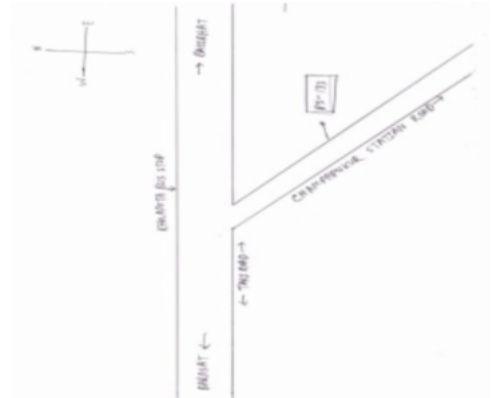

নির্বাচক নিবন্ধন আধিকারিকের স্বাক্ষর

Nazri Naksha

Google Map View

Polling Station Building Front View

Polling Station Front View

Cad View

Key MAP View

1 নাম : সারমিনা নারগিস স্বামীর নাম: রজব আলী মন্ডল বাড়ির নং : n0048 বয়স : 44 লিঙ্গ : মহিলা	HVD2340131 ফটো উপলব্ধ	2 নাম : মামনি বিবি স্বামীর নাম: রজ্জাক মন্ডল বাড়ির নং : n0048 বয়স : 41 লিঙ্গ : মহিলা	AMT0730929 ফটো উপলব্ধ	3 নাম : রজ্জাক মন্ডল পিতার নাম: তৈয়বালি মন্ডল বাড়ির নং : n0048 বয়স : 49 লিঙ্গ : পুরুষ	HCT0440891 ফটো উপলব্ধ
4 নাম : সাবির আলি মন্ডল পিতার নাম: লোকমান মন্ডল বাড়ির নং : n0047 বয়স : 33 লিঙ্গ : পুরুষ	AMT0731141 ফটো উপলব্ধ	5 নাম : আমির আলী মন্ডল পিতার নাম: লোকমান মন্ডল বাড়ির নং : n0047 বয়স : 34 লিঙ্গ : পুরুষ	AMT0731125 ফটো উপলব্ধ	6 নাম : আনসার আলি মন্ডল পিতার নাম: লোকমান মন্ডল বাড়ির নং : n0047 বয়স : 47 লিঙ্গ : পুরুষ	HCT2701670 ফটো উপলব্ধ
7 নাম : সাহিদাবিবি স্বামীর নাম: লোকমান মণ্ডল বাড়ির নং : n0047 বয়স : 71 লিঙ্গ : মহিলা	HCT2068039 ফটো উপলব্ধ	8 নাম : এনতাজ মন্ডল পিতার নাম: ইউনুছ মন্ডল বাড়ির নং : n0029 বয়স : 41 লিঙ্গ : পুরুষ	HCT2292969 ফটো উপলব্ধ	9 নাম : মোকতার মন্ডল পিতার নাম: ইউনুছ মন্ডল বাড়ির নং : n0029 বয়স : 40 লিঙ্গ : পুরুষ	HCT2292951 ফটো উপলব্ধ
10 নাম : আনোয়ারা বিবি স্বামীর নাম: ইউনুছ মন্ডল বাড়ির নং : n0029 বয়স : 58 লিঙ্গ : মহিলা	HCT0441279 ফটো উপলব্ধ	11 নাম : মজিদা বিবি(খাতুন) স্বামীর নাম: গোলাম রসুল গাজী বাড়ির নং : n0227 বয়স : 41 লিঙ্গ : মহিলা	AMT0329920 ফটো উপলব্ধ	12 নাম : মাফুজা বিবি স্বামীর নাম: সেখ সফিক বাড়ির নং : n0226 বয়স : 54 লিঙ্গ : মহিলা	AMT0520346 ফটো উপলব্ধ
13 নাম : মকছদুল ইসলাম পিতার নাম: ছাত্তার মন্ডল বাড়ির নং : n0042 বয়স : 61 লিঙ্গ : পুরুষ	HCT0441048 ফটো উপলব্ধ	14 নাম : মোঃ হাসান ইসলাম পিতার নাম: মোকসেদুল ইসলাম বাড়ির নং : n0042 বয়স : 33 লিঙ্গ : পুরুষ	AMT0584656 ফটো উপলব্ধ	15 নাম : জামিলা বিবি স্বামীর নাম: মোঃ হিদ্রিস ইসলাম বাড়ির নং : n0042 বয়স : 33 লিঙ্গ : মহিলা	AMT0982975 ফটো উপলব্ধ
16 নাম : মোঃ হিদ্রিস ইসলাম পিতার নাম: মোকসেদুল ইসলাম বাড়ির নং : n0042 বয়স : 36 লিঙ্গ : পুরুষ	AMT0584649 ফটো উপলব্ধ	17 নাম : সাজাহান গাজী স্বামীর নাম: মঞ্জুরা বিবি বাড়ির নং : n0149 বয়স : 33 লিঙ্গ : পুরুষ	AMT0731075 ফটো উপলব্ধ	18 নাম : মঞ্জুরা বিবি স্বামীর নাম: দৌলত আলী বাড়ির নং : n0149 বয়স : 71 লিঙ্গ : মহিলা	HCT1372713 ফটো উপলব্ধ
19 নাম : মৌসুমী নাথ পিতার নাম: শঙ্কর নাথ বাড়ির নং : n0005 বয়স : 52 লিঙ্গ : মহিলা	HCT2292761 ফটো উপলব্ধ	20 নাম : সন্দীপন নাথ পিতার নাম: শঙ্কর নাথ বাড়ির নং : n0005 বয়স : 53 লিঙ্গ : পুরুষ	AMT1757236 ফটো উপলব্ধ	21 নাম : কাকুলি নাথ স্বামীর নাম: দীপক নাথ বাড়ির নং : n0005 বয়স : 51 লিঙ্গ : মহিলা	HCS1372259 ফটো উপলব্ধ
22 নাম : সৌরভ নাথ পিতার নাম: প্রদ্যুত নাথ বাড়ির নং : n0005 বয়স : 29 লিঙ্গ : পুরুষ	AMT0983296 ফটো উপলব্ধ	23 নাম : প্রদ্যুত নাথ পিতার নাম: পঞ্চানন নাথ বাড়ির নং : n0005 বয়স : 63 লিঙ্গ : পুরুষ	AMT0731216 ফটো উপলব্ধ	24 নাম : রাইমা বিবি স্বামীর নাম: মোফাজ্জেল সেখ বাড়ির নং : n0126 বয়স : 59 লিঙ্গ : মহিলা	HCT0442574 ফটো উপলব্ধ
25 নাম : সেখ আব্দুর রহমান পিতার নাম: সেখ মোফাজ্জেল হক বাড়ির নং : n0126 বয়স : 38 লিঙ্গ : পুরুষ	AMT0731190 ফটো উপলব্ধ	26 নাম : মনিরা খাতুন পিতার নাম: সেখ মোফাজ্জেল হক বাড়ির নং : n0126 বয়স : 34 লিঙ্গ : মহিলা	AMT0731208 ফটো উপলব্ধ	27 নাম : শেখ আব্দুর রহিম পিতার নাম: শেখ মোফাজ্জেল বাড়ির নং : n0126 বয়স : 32 লিঙ্গ : পুরুষ	AMT0731158 ফটো উপলব্ধ
28 নাম : সায়রা (খাতুন) বিবি স্বামীর নাম: মোঃ লালু সরদার বাড়ির নং : n0290 বয়স : 29 লিঙ্গ : মহিলা	AMT1021914 ফটো উপলব্ধ	29 নাম : অলিমা বিবি স্বামীর নাম: হাফিজুল হক বাড়ির নং : n0147 বয়স : 38 লিঙ্গ : মহিলা	AMT0455592 ফটো উপলব্ধ	30 নাম : রাজিদা বিবি স্বামীর নাম: এনতাজ মন্ডল বাড়ির নং : n0029 বয়স : 36 লিঙ্গ : মহিলা	AMT0584532 ফটো উপলব্ধ