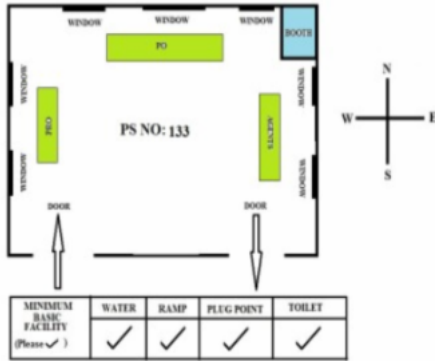

নির্বাচক নিবন্ধন আধিকারিকের স্বাক্ষর

Nazri Naksha

Google Map View

Polling Station Building Front View

Polling Station Front View

Cad View

Key MAP View

1 নাম : সারমিনা নারগিস স্বামীর নাম: রজব আলী মন্ডল বাড়ির নং : n0048 বয়স : 44 লিঙ্গ : মহিলা	HVD2340131 ফটো উপলব্ধ	2 নাম : মামনি বিবি স্বামীর নাম: রজ্জাক মন্ডল বাড়ির নং : n0048 বয়স : 41 লিঙ্গ : মহিলা	AMT0730929 ফটো উপলব্ধ	3 নাম : রজ্জাক মন্ডল পিতার নাম: তৈয়বালি মন্ডল বাড়ির নং : n0048 বয়স : 49 লিঙ্গ : পুরুষ	HCT0440891 ফটো উপলব্ধ
4 নাম : সাবির আলি মন্ডল পিতার নাম: লোকমান মন্ডল বাড়ির নং : n0047 বয়স : 33 লিঙ্গ : পুরুষ	AMT0731141 ফটো উপলব্ধ	5 নাম : আমির আলী মন্ডল পিতার নাম: লোকমান মন্ডল বাড়ির নং : n0047 বয়স : 34 লিঙ্গ : পুরুষ	AMT0731125 ফটো উপলব্ধ	6 নাম : আনসার আলি মন্ডল পিতার নাম: লোকমান মন্ডল বাড়ির নং : n0047 বয়স : 47 লিঙ্গ : পুরুষ	HCT2701670 ফটো উপলব্ধ
7 নাম : সাহিদাবিবি স্বামীর নাম: লোকমান মণ্ডল বাড়ির নং : n0047 বয়স : 71 লিঙ্গ : মহিলা	HCT2068039 ফটো উপলব্ধ	8 নাম : এনতাজ মন্ডল পিতার নাম: ইউনুছ মন্ডল বাড়ির নং : n0029 বয়স : 41 লিঙ্গ : পুরুষ	HCT2292969 ফটো উপলব্ধ	9 নাম : মোকতার মন্ডল পিতার নাম: ইউনুছ মন্ডল বাড়ির নং : n0029 বয়স : 40 লিঙ্গ : পুরুষ	HCT2292951 ফটো উপলব্ধ
10 নাম : আনোয়ারা বিবি স্বামীর নাম: ইউনুছ মন্ডল বাড়ির নং : n0029 বয়স : 58 লিঙ্গ : মহিলা	HCT0441279 ফটো উপলব্ধ	11 নাম : মজিদা বিবি(খাতুন) স্বামীর নাম: গোলাম রসুল গাজী বাড়ির নং : n0227 বয়স : 41 লিঙ্গ : মহিলা	AMT0329920 ফটো উপলব্ধ	12 নাম : মাফুজা বিবি স্বামীর নাম: সেখ সফিক বাড়ির নং : n0226 বয়স : 54 লিঙ্গ : মহিলা	AMT0520346 ফটো উপলব্ধ
13 নাম : মকছদুল ইসলাম পিতার নাম: ছাত্তার মন্ডল বাড়ির নং : n0042 বয়স : 61 লিঙ্গ : পুরুষ	HCT0441048 ফটো উপলব্ধ	14 নাম : মোঃ হাসান ইসলাম পিতার নাম: মোকসেদুল ইসলাম বাড়ির নং : n0042 বয়স : 33 লিঙ্গ : পুরুষ	AMT0584656 ফটো উপলব্ধ	15 নাম : জামিলা বিবি স্বামীর নাম: মোঃ হিদ্রিস ইসলাম বাড়ির নং : n0042 বয়স : 33 লিঙ্গ : মহিলা	AMT0982975 ফটো উপলব্ধ
16 নাম : মোঃ হিদ্রিস ইসলাম পিতার নাম: মোকসেদুল ইসলাম বাড়ির নং : n0042 বয়স : 36 লিঙ্গ : পুরুষ	AMT0584649 ফটো উপলব্ধ	17 নাম : সাজাহান গাজী স্বামীর নাম: মঞ্জুরা বিবি বাড়ির নং : n0149 বয়স : 33 লিঙ্গ : পুরুষ	AMT0731075 ফটো উপলব্ধ	18 নাম : মঞ্জুরা বিবি স্বামীর নাম: দৌলত আলী বাড়ির নং : n0149 বয়স : 71 লিঙ্গ : মহিলা	HCT1372713 ফটো উপলব্ধ
19 নাম : মৌসুমী নাথ পিতার নাম: শঙ্কর নাথ বাড়ির নং : n0005 বয়স : 52 লিঙ্গ : মহিলা	HCT2292761 ফটো উপলব্ধ	20 নাম : সন্দীপন নাথ পিতার নাম: শঙ্কর নাথ বাড়ির নং : n0005 বয়স : 53 লিঙ্গ : পুরুষ	AMT1757236 ফটো উপলব্ধ	21 নাম : কাকুলি নাথ স্বামীর নাম: দীপক নাথ বাড়ির নং : n0005 বয়স : 51 লিঙ্গ : মহিলা	HCS1372259 ফটো উপলব্ধ
22 নাম : সৌরভ নাথ পিতার নাম: প্রদ্যুত নাথ বাড়ির নং : n0005 বয়স : 29 লিঙ্গ : পুরুষ	AMT0983296 ফটো উপলব্ধ	23 নাম : প্রদ্যুত নাথ পিতার নাম: পঞ্চানন নাথ বাড়ির নং : n0005 বয়স : 63 লিঙ্গ : পুরুষ	AMT0731216 ফটো উপলব্ধ	24 নাম : রাইমা বিবি স্বামীর নাম: মোফাজ্জেল সেখ বাড়ির নং : n0126 বয়স : 59 লিঙ্গ : মহিলা	HCT0442574 ফটো উপলব্ধ
25 নাম : সেখ আব্দুর রহমান পিতার নাম: সেখ মোফাজ্জেল হক বাড়ির নং : n0126 বয়স : 38 লিঙ্গ : পুরুষ	AMT0731190 ফটো উপলব্ধ	26 নাম : মনিরা খাতুন পিতার নাম: সেখ মোফাজ্জেল হক বাড়ির নং : n0126 বয়স : 34 লিঙ্গ : মহিলা	AMT0731208 ফটো উপলব্ধ	27 নাম : শেখ আব্দুর রহিম পিতার নাম: শেখ মোফাজ্জেল বাড়ির নং : n0126 বয়স : 32 লিঙ্গ : পুরুষ	AMT0731158 ফটো উপলব্ধ
28 নাম : সায়রা (খাতুন) বিবি স্বামীর নাম: মোঃ লালু সরদার বাড়ির নং : n0290 বয়স : 29 লিঙ্গ : মহিলা	AMT1021914 ফটো উপলব্ধ	29 নাম : অলিমা বিবি স্বামীর নাম: হাফিজুল হক বাড়ির নং : n0147 বয়স : 38 লিঙ্গ : মহিলা	AMT0455592 ফটো উপলব্ধ	30 নাম : রাজিদা বিবি স্বামীর নাম: এনতাজ মন্ডল বাড়ির নং : n0029 বয়স : 36 লিঙ্গ : মহিলা	AMT0584532 ফটো উপলব্ধ