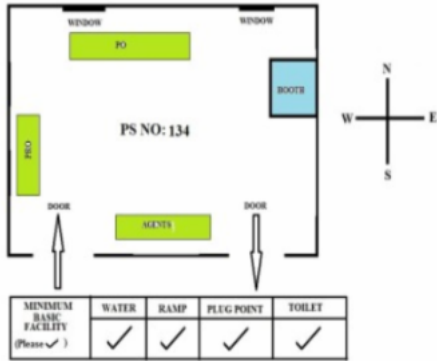

নির্বাচক নিবন্ধন আধিকারিকের স্বাক্ষর

Nazri Naksha

Google Map View

Polling Station Building Front View

Polling Station Front View

Cad View

Key MAP View

1 নাম : রওসোনারা বিবি স্বামীর নাম : ইয়ার আলি মণ্ডল বাড়ির নং : n0229 বয়স : 43 লিঙ্গ : মহিলা	HCT2453140 ফটো উপলব্ধ	2 নাম : ছন্দা মন্ডল পিতার নাম : নারায়ন চন্দ্র মন্ডল বাড়ির নং : এন0086 বয়স : 33 লিঙ্গ : মহিলা	AMT0573741 ফটো উপলব্ধ	3 নাম : পারুল বিবি স্বামীর নাম : রেজাব আলি মণ্ডল বাড়ির নং : n0220 বয়স : 40 লিঙ্গ : মহিলা	AMT0731539 ফটো উপলব্ধ
4 নাম : আঞ্জুরা বিবি স্বামীর নাম : ইয়াকুব আলি গাজী বাড়ির নং : n0292 বয়স : 28 লিঙ্গ : মহিলা	AMT1174994 ফটো উপলব্ধ	5 নাম : মঞ্জুরা বিবি স্বামীর নাম : ফজলুর রহমান মন্ডল বাড়ির নং : 0189 বয়স : 57 লিঙ্গ : মহিলা	HCT1092188 ফটো উপলব্ধ	6 নাম : মিনতী (চক্রবর্তী)মণ্ডল স্বামীর নাম : আনন্দ মণ্ডল বাড়ির নং : n0242 বয়স : 36 লিঙ্গ : মহিলা	AMT0224279 ফটো উপলব্ধ
7 নাম : সাজ্জাক আলি মণ্ডল পিতার নাম : আমিন আলি মণ্ডল বাড়ির নং : n0286 বয়স : 27 লিঙ্গ : পুরুষ	AMT1174937 ফটো উপলব্ধ	8 নাম : রবীন্দ্রনাথ মণ্ডল পিতার নাম : মনুশ মণ্ডল বাড়ির নং : n0060 বয়স : 55 লিঙ্গ : পুরুষ	HCT0448241 ফটো উপলব্ধ	9 নাম : প্রসেনজিৎ কবিরাজ পিতার নাম : বাবলু কবিরাজ বাড়ির নং : n0060 বয়স : 35 লিঙ্গ : পুরুষ	AMT0330787 ফটো উপলব্ধ
10 নাম : কুমকুম কবিরাজ স্বামীর নাম : বাবলু কবিরাজ বাড়ির নং : n0060 বয়স : 59 লিঙ্গ : মহিলা	HCT0448233 ফটো উপলব্ধ	Q 11 নাম : লাবনী মন্ডল পিতার নাম : রবীন্দ্রনাথ মন্ডল বাড়ির নং : n0060 বয়স : 24 লিঙ্গ : মহিলা	AMT1445873 ফটো উপলব্ধ	12 নাম : নীলাঞ্জন কর্মকার পিতার নাম : শ্যামল কর্মকার বাড়ির নং : N0131 বয়স : 24 লিঙ্গ : পুরুষ	AMT1409887 ফটো উপলব্ধ
13 নাম : রাধারাণী কর্মকার স্বামীর নাম : দেবেন্দ্রনাথ কর্মকার বাড়ির নং : n0268 বয়স : 86 লিঙ্গ : মহিলা	HCT2069466 ফটো উপলব্ধ	14 নাম : সুচিত্রা কর্মকার স্বামীর নাম : রাজকুমার কর্মকার বাড়ির নং : n0269 বয়স : 48 লিঙ্গ : মহিলা	HCT2546513 ফটো উপলব্ধ	15 নাম : অরুণ কর্মকার পিতার নাম : সন্তোষ কর্মকার বাড়ির নং : n0129 বয়স : 71 লিঙ্গ : পুরুষ	HCT0448324 ফটো উপলব্ধ
16 নাম : লোপা কর্মকার (মণ্ডল) স্বামীর নাম : অর্জুন কর্মকার বাড়ির নং : n0113 বয়স : 30 লিঙ্গ : মহিলা	AMT1068162 ফটো উপলব্ধ	17 নাম : প্রিয়ান্বিতা কর্মকার স্বামীর নাম : কৌশিক কর্মকার বাড়ির নং : n0281 বয়স : 40 লিঙ্গ : মহিলা	AMT1174887 ফটো উপলব্ধ	18 নাম : কুন্তল কর্মকার পিতার নাম : কৃষ্ণপদ কর্মকার বাড়ির নং : n0289 বয়স : 28 লিঙ্গ : পুরুষ	AMT1174960 ফটো উপলব্ধ
19 নাম : রাজা কর্মকার পিতার নাম : তপন কর্মকার বাড়ির নং : n0003 বয়স : 30 লিঙ্গ : পুরুষ	AMT1068022 ফটো উপলব্ধ	20 নাম : ভোলানাথ কর্মকার পিতার নাম : মুনাল কর্মকার বাড়ির নং : n0165 বয়স : 41 লিঙ্গ : পুরুষ	HCT1368034 ফটো উপলব্ধ	21 নাম : মণিমোহন কর্মকার পিতার নাম : রামরতন কর্মকার বাড়ির নং : n0164 বয়স : 63 লিঙ্গ : পুরুষ	HCT1372598 ফটো উপলব্ধ
22 নাম : সোমা কর্মকার স্বামীর নাম : কুণাল কর্মকার বাড়ির নং : এন0194 বয়স : 30 লিঙ্গ : মহিলা	YGV1376771 ফটো উপলব্ধ	23 নাম : সৃজাতা সরকার কর্মকার স্বামীর নাম : ভোলানাথ কর্মকার বাড়ির নং : এন0165 বয়স : 34 লিঙ্গ : মহিলা	YDY0516252 ফটো উপলব্ধ	24 নাম : ডলি কর্মকার পিতার নাম : তপন কর্মকার বাড়ির নং : 0003 বয়স : 38 লিঙ্গ : মহিলা	AMT1544535 ফটো উপলব্ধ
25 নাম : রীতা কর্মকার স্বামীর নাম : তপন কর্মকার বাড়ির নং : n0003 বয়স : 54 লিঙ্গ : মহিলা	HCT0448449 ফটো উপলব্ধ	26 নাম : তপন কর্মকার পিতার নাম : দেবেন কর্মকার বাড়ির নং : n0003 বয়স : 71 লিঙ্গ : পুরুষ	HCT0448431 ফটো উপলব্ধ	27 নাম : কুনাল কর্মকার পিতার নাম : কৃষ্ণপদ কর্মকার বাড়ির নং : n0194 বয়স : 29 লিঙ্গ : পুরুষ	AMT0983387 ফটো উপলব্ধ
28 নাম : অনামিকা কর্মকার পিতার নাম : মনিমোহন কর্মকার বাড়ির নং : n0194 বয়স : 29 লিঙ্গ : মহিলা	AMT0983411 ফটো উপলব্ধ	29 নাম : কৃষ্ণপদ কর্মকার পিতার নাম : ভরত কর্মকার বাড়ির নং : n0194 বয়স : 63 লিঙ্গ : পুরুষ	HCT2427870 ফটো উপলব্ধ	30 নাম : সন্ধ্যারানী কর্মকার স্বামীর নাম : তরুণ কর্মকার বাড়ির নং : n0188 বয়স : 55 লিঙ্গ : মহিলা	AMT1758259 ফটো উপলব্ধ