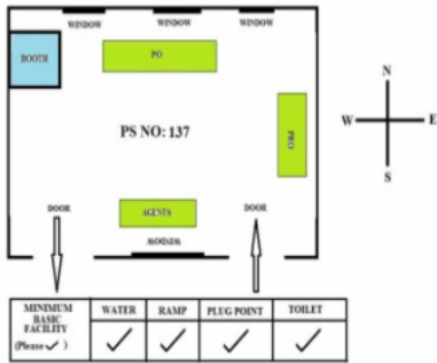

নির্বাচক নিবন্ধন আধিকারিকের স্বাক্ষর

Nazri Naksha

Google Map View

Polling Station Building Front View

Polling Station Front View

Cad View

Key MAP View

বিধানসভা নির্বাচনক্ষেত্রের নং, নাম : 125-বসিরহাট উত্তর
ভাগ নং, নাম : 1-উত্তর মথুরাপুর পূর্ব পাড়া