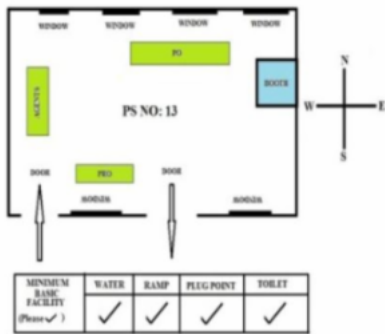

নির্বাচক নিবন্ধন আধিকারিকের স্বাক্ষর

Nazri Naksha

Google Map View

Polling Station Building Front View

Polling Station Front View

Cad View

Key MAP View

1 নাম : খোদেজা বিবি স্বামীর নাম : আলির আলি মণ্ডল বাড়ির নং : n0144 বয়স : 68 লিঙ্গ : মহিলা	HVD0074302 ফটো উপলব্ধ	2 নাম : রফিকুল ইসলাম স্বামীর নাম : খোদেজা বিবি বাড়ির নং : n0144 বয়স : 33 লিঙ্গ : পুরুষ	AMT0536631 ফটো উপলব্ধ	3 নাম : হামিদা বিবি স্বামীর নাম : কেনাবক্স গাজী বাড়ির নং : n0120 বয়স : 86 লিঙ্গ : মহিলা	HVD0072488 ফটো উপলব্ধ
4 নাম : আবুল হোসেন গাজী পিতার নাম : কেনাবক্স গাজী বাড়ির নং : এন0120 বয়স : 64 লিঙ্গ : পুরুষ	HVD0072504 ফটো উপলব্ধ	5 নাম : নূরবিন হোসেন গাজী পিতার নাম : আবুল হোসেন গাজী বাড়ির নং : n0120 বয়স : 38 লিঙ্গ : পুরুষ	AMT0209221 ফটো উপলব্ধ	6 নাম : জাকিরহোসেন গাজী পিতার নাম : কেনাবক্স গাজী বাড়ির নং : এন0120 বয়স : 55 লিঙ্গ : পুরুষ	HVD0072512 ফটো উপলব্ধ
7 নাম : আকলিমা খাতুন স্বামীর নাম : আবুল হোসেন বাড়ির নং : n0120 বয়স : 56 লিঙ্গ : মহিলা	HVD1315803 ফটো উপলব্ধ	8 নাম : জাকির হোসেন মণ্ডল পিতার নাম : আহম্মদ আলি মণ্ডল বাড়ির নং : এন0120 বয়স : 41 লিঙ্গ : পুরুষ	AMT0271197 ফটো উপলব্ধ	9 নাম : মিনু বিবি স্বামীর নাম : জাকির হোসেন গাজী বাড়ির নং : এন0120 বয়স : 39 লিঙ্গ : মহিলা	AMT0209254 ফটো উপলব্ধ
10 নাম : সায়রা বানু স্বামীর নাম : জাকির হোসেন বাড়ির নং : NO120 বয়স : 32 লিঙ্গ : মহিলা	AMT0670299 ফটো উপলব্ধ	11 নাম : রাজ হোসেন গাজী পিতার নাম : জাকির হোসেন গাজী বাড়ির নং : এন0120 বয়স : 21 লিঙ্গ : পুরুষ	AMT1727502 ফটো উপলব্ধ	12 নাম : মনোয়ারাবিবি পিতার নাম : দীনআলী মণ্ডল বাড়ির নং : n0021 বয়স : 61 লিঙ্গ : মহিলা	HVD0072322 ফটো উপলব্ধ
13 নাম : জাহাঙ্গীর আলি মন্ডল পিতার নাম : সের আলি মন্ডল বাড়ির নং : এন0209 বয়স : 55 লিঙ্গ : পুরুষ	HVD0072900 ফটো উপলব্ধ	14 নাম : সারিফা বিবি স্বামীর নাম : জাহাঙ্গীর আলি মণ্ডল বাড়ির নং : n0209 বয়স : 35 লিঙ্গ : মহিলা	AMT0536474 ফটো উপলব্ধ	15 নাম : মোমেনা খাতুন স্বামীর নাম : রোমজান আলি বাড়ির নং : এন0178 বয়স : 25 লিঙ্গ : মহিলা	AMT1566892 ফটো উপলব্ধ
16 নাম : আব্দুল গনি পিতার নাম : কেনাবক্স মন্ডল বাড়ির নং : n0164 বয়স : 39 লিঙ্গ : পুরুষ	AMT0536854 ফটো উপলব্ধ	17 নাম : সেরিনা খাতুন বিবি স্বামীর নাম : আব্দুল গনি বাড়ির নং : n0164 বয়স : 35 লিঙ্গ : মহিলা	AMT0536862 ফটো উপলব্ধ	18 নাম : মতিলাল বিবি স্বামীর নাম : খোদা বক্স মন্ডল বাড়ির নং : এন0164 বয়স : 85 লিঙ্গ : মহিলা	HVD0074708 ফটো উপলব্ধ
19 নাম : জোহরা বিবি স্বামীর নাম : আহিদবক্স মণ্ডল বাড়ির নং : n0169 বয়স : 91 লিঙ্গ : মহিলা	HVD0073684 ফটো উপলব্ধ	20 নাম : আঃ খালেক মন্ডল পিতার নাম : আহিদ বক্স মন্ডল বাড়ির নং : n0169 বয়স : 71 লিঙ্গ : পুরুষ	HVD0073676 ফটো উপলব্ধ	21 নাম : মোছা মেহেরুননেছা বিবি স্বামীর নাম : আবুল কালাম মন্ডল বাড়ির নং : n0169 বয়স : 37 লিঙ্গ : মহিলা	AMT0012674 ফটো উপলব্ধ
22 নাম : মো আবুল কাসেম মন্ডল পিতার নাম : আব্দুল খালেক মন্ডল বাড়ির নং : n0169 বয়স : 39 লিঙ্গ : পুরুষ	AMT0012682 ফটো উপলব্ধ	23 নাম : আবু কাইউম পিতার নাম : আব্দুল খালেক মন্ডল বাড়ির নং : 0169 বয়স : 32 লিঙ্গ : পুরুষ	AMT0813790 ফটো উপলব্ধ	24 নাম : অকলিমা বিবি খাতুন স্বামীর নাম : মোঃ আব্দুল হাফিজ মন্ডল বাড়ির নং : n0169 বয়স : 39 লিঙ্গ : মহিলা	AMT0536946 ফটো উপলব্ধ
25 নাম : মোঃ আব্দুল হাফিজ মন্ডল পিতার নাম : আব্দুল খালেক মন্ডল বাড়ির নং : n0169 বয়স : 34 লিঙ্গ : পুরুষ	AMT0271346 ফটো উপলব্ধ	26 নাম : বুল্টি খাতুন (বিবি) স্বামীর নাম : মোঃ আবুল কাসেম মন্ডল বাড়ির নং : 0169 বয়স : 32 লিঙ্গ : মহিলা	AMT0813600 ফটো উপলব্ধ	27 নাম : আসুরাবিবি স্বামীর নাম : মোতালেব মণ্ডল বাড়ির নং : n0124 বয়স : 68 লিঙ্গ : মহিলা	HVD0072801 ফটো উপলব্ধ
28 নাম : আব্দুল মোতালেব মন্ডল পিতার নাম : মন্তাজ মন্ডল বাড়ির নং : n0124 বয়স : 61 লিঙ্গ : পুরুষ	HVD0072819 ফটো উপলব্ধ	29 নাম : আফতার আলি পিতার নাম : মোতালেব হোসেন মন্ডল বাড়ির নং : n0124 বয়স : 43 লিঙ্গ : পুরুষ	HVD2268431 ফটো উপলব্ধ	30 নাম : তাহিরা খাতুন পিতার নাম : মোঃ আব্দুল হাফিজ মন্ডল বাড়ির নং : n0309 বয়স : 34 লিঙ্গ : মহিলা	AMT0673228 ফটো উপলব্ধ