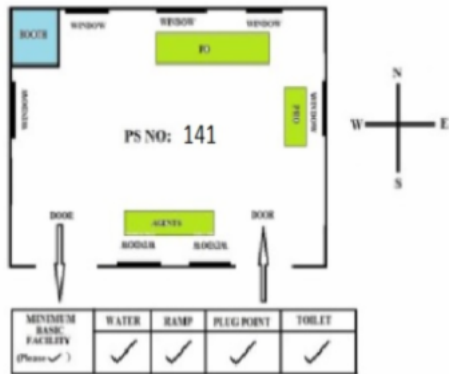

নির্বাচক নিবন্ধন আধিকারিকের স্বাক্ষর

Nazri Naksha

Google Map View

Polling Station Building Front View

Polling Station Front View

Cad View

Key MAP View

বিধানসভা নির্বাচনক্ষেত্রের নং, নাম : 125-বসিরহাট উত্তর
ভাগ নং, নাম : 1-ময়নালী উত্তরপাড়া