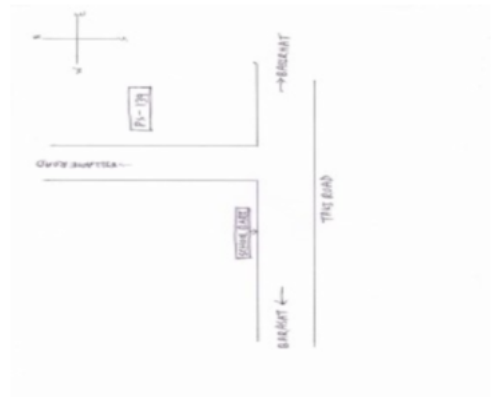

নির্বাচক নিবন্ধন আধিকারিকের স্বাক্ষর

Nazri Naksha

Google Map View

Polling Station Building Front View

Polling Station Front View

Cad View

Key MAP View

বিধানসভা নির্বাচনক্ষেত্রের নং, নাম : 125-বসিরহাট উত্তর
ভাগ নং, নাম : 1-ময়নালী উত্তরপাড়া