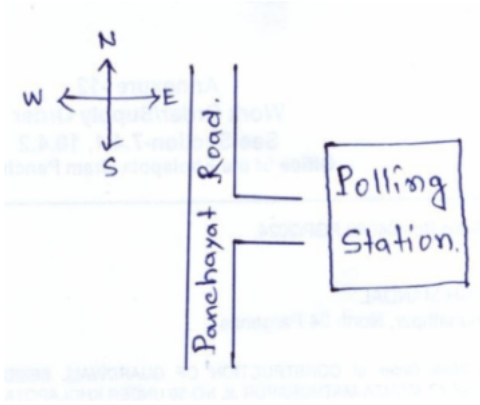

নির্বাচক তালিকা 2026 S25 পশ্চিমবঙ্গ

বিধানসভা নির্বাচনক্ষেত্রের নং, নাম ও সংরক্ষণের স্থিতি : 125 - বসিরহাট উত্তর (সাধারণ)		অংশ নং : 141							
বিধানসভা নির্বাচনক্ষেত্রটি যে লোকসভা নির্বাচনক্ষেত্রের / ক্ষেত্রসমূহের অন্তর্ভুক্ত তার নং, নাম ও সংরক্ষণ স্থিতি : 18 - বসিরহাট (সাধারণ)									
1. সংশোধনের পূর্ণ বিবরণ									
সংশোধনের বৎসর :	2026	নির্বাচক তালিকার পরিচিতি :							
ভিত্তি তারিখ :	01-01-2026	বিশেষ নিবিড় সংশোধনী ২০২৬-এর চূড়ান্ত ভোটার তালিকা							
সংশোধনের প্রকৃতি :	বিশেষ নিবিড় সংশোধনী 2026								
প্রকাশনার তারিখ :	28-02-2026								
2. অংশ ও নির্বাচনী এলাকার পূর্ণ বিবরণ :									
অংশের ভাগ নং ও নাম :									
1-ময়নালী উত্তরপাড়া		প্রধান শহর/গ্রাম : ময়নালী ওয়ার্ড : থানা : মাটিয়া গ্রাম পঞ্চায়েত : খোলাপোতা ব্লক : বসিরহাট-2 মহকুমা : বসিরহাট জেলা : উত্তর 24 পরগণা পিন : 743428							
2-ময়নালী পূর্ব পাড়া									
3. ভোট গ্রহন কেন্দ্রের পূর্ণ বিবরণ :									
ভোট গ্রহন কেন্দ্রের নং, নাম :						ভোট গ্রহন কেন্দ্রের শ্রেণী :		গ্রামীণ	
141 - কাঁটাপুকুর এফ.পি. স্কুল						এই অংশে সহায়ক ভোটগ্রহন কেন্দ্রের সংখ্যা		0	
ভোট গ্রহন কেন্দ্রের ঠিকানা :						:			
কাঁটাপুকুর এফ.পি. স্কুল, রুম-১, কাঁটাপুকুর									
4. নির্বাচকের সংখ্যা :									
প্রথম ক্রমিক নং	শেষ ক্রমিক নং	মোট সংখ্যা							
		পুরুষ	মহিলা	তৃতীয় লিঙ্গ	মোট				
1	983	482	498	0	980				

নির্বাচক নিবন্ধন আধিকারিকের স্বাক্ষর

Nazri Naksha

Google Map View

Polling Station Building Front View

Polling Station Front View

Cad View

Key MAP View

বিধানসভা নির্বাচনক্ষেত্রের নং, নাম : 125-বসিরহাট উত্তর
ভাগ নং, নাম : 1-ময়নালী উত্তরপাড়া