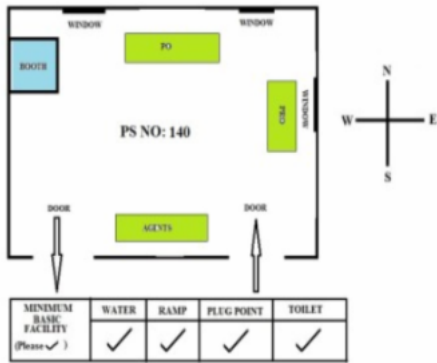

নির্বাচক নিবন্ধন আধিকারিকের স্বাক্ষর

Nazri Naksha

Google Map View

Polling Station Building Front View

Polling Station Front View

Cad View

Key MAP View

1 নাম : সুমন রায়হান পিতার নাম: মোঃ নাসিরউদ্দিন বাড়ির নং : n0022 বয়স : 32 লিঙ্গ : পুরুষ	AMT0587055 ফটো উপলব্ধ	2 নাম : রোশনারা বেগম স্বামীর নাম: মুইঃ নাসির উদ্দিন বাড়ির নং : 025 বয়স : 61 লিঙ্গ : মহিলা	HCT0458828 ফটো উপলব্ধ	3 নাম : মহঃ নাসির উদ্দিন পিতার নাম: মুইঃ বেগম বাড়ির নং : 025 বয়স : 72 লিঙ্গ : পুরুষ	HCT0458836 ফটো উপলব্ধ
4 নাম : সাহাবানু খাতুন বিবি স্বামীর নাম: আয়ুব আলি মন্ডল বাড়ির নং : n0082 বয়স : 35 লিঙ্গ : মহিলা	AMT0733634 ফটো উপলব্ধ	5 নাম : হাফিজা বিবি স্বামীর নাম: সাহাজান মন্ডল বাড়ির নং : n0082 বয়স : 43 লিঙ্গ : মহিলা	AMT0458802 ফটো উপলব্ধ	6 নাম : আয়ুব আলি মন্ডল মায়ের নাম: সুফিয়া বিবি বাড়ির নং : n0082 বয়স : 40 লিঙ্গ : পুরুষ	HCT2702470 ফটো উপলব্ধ
7 নাম : সাকিনা খাতুন বিবি স্বামীর নাম: ইউনুছ আলি মন্ডল বাড়ির নং : n0082 বয়স : 38 লিঙ্গ : মহিলা	AMT0458778 ফটো উপলব্ধ	8 নাম : ইউনুছ আলি মন্ডল মায়ের নাম: সুফিয়া বিবি বাড়ির নং : n0082 বয়স : 40 লিঙ্গ : পুরুষ	HCT2702462 ফটো উপলব্ধ	9 নাম : সাহাজান মন্ডল মায়ের নাম: সুফিয়া বিবি বাড়ির নং : n0082 বয়স : 49 লিঙ্গ : পুরুষ	AMT0733618 ফটো উপলব্ধ
10 নাম : সুফিয়া বিবি পিতার নাম: আঃ জুব্বার বাড়ির নং : n0082 বয়স : 59 লিঙ্গ : মহিলা	HCT0457895 ফটো উপলব্ধ	11 নাম : মুকুল রহমান পিতার নাম: মোঃ সহিদার রহমান বাড়ির নং : n0072 বয়স : 33 লিঙ্গ : পুরুষ	AMT0587006 ফটো উপলব্ধ	12 নাম : ফুলজান বিবি স্বামীর নাম: সহিদার রহমান বাড়ির নং : n0072 বয়স : 50 লিঙ্গ : মহিলা	HCT0458380 ফটো উপলব্ধ
13 নাম : মেহেরুন্নেছা স্বামীর নাম: সাবিরুল ইসলাম বাড়ির নং : n0273 বয়স : 34 লিঙ্গ : মহিলা	AMT0604769 ফটো উপলব্ধ	14 নাম : হামিদুর রহমান পিতার নাম: ছাদার রহমান বাড়ির নং : n0294 বয়স : 50 লিঙ্গ : পুরুষ	HCT2296978 ফটো উপলব্ধ	15 নাম : লালবানু বিবি স্বামীর নাম: আজহার আলি মন্ডল বাড়ির নং : n0165 বয়স : 41 লিঙ্গ : মহিলা	AMT0334912 ফটো উপলব্ধ
16 নাম : সাহানারা বিবি স্বামীর নাম: নবীজান ইসলাম বাড়ির নং : n0141 বয়স : 40 লিঙ্গ : মহিলা	HCT2298289 ফটো উপলব্ধ	17 নাম : রসিদা বিবি স্বামীর নাম: ফিরোজ উদ্দিন মন্ডল বাড়ির নং : n0153 বয়স : 42 লিঙ্গ : মহিলা	AMT0331348 ফটো উপলব্ধ	18 নাম : রিজিয়া খাতুন বিবি স্বামীর নাম: আহেদ মন্ডল বাড়ির নং : এন0082 বয়স : 38 লিঙ্গ : মহিলা	AMT0732008 ফটো উপলব্ধ
19 নাম : দীন ইসলাম মন্ডল পিতার নাম: সাহাজান মন্ডল বাড়ির নং : এন0082 বয়স : 21 লিঙ্গ : পুরুষ	AMT1711951 ফটো উপলব্ধ	20 নাম : কবির মন্ডল পিতার নাম: আব্দুল বারি মন্ডল বাড়ির নং : n0169 বয়স : 49 লিঙ্গ : পুরুষ	HVD2374734 ফটো উপলব্ধ	21 নাম : সাহানারা বিবি স্বামীর নাম: গোলাম কুদ্দুস মন্ডল বাড়ির নং : n0092 বয়স : 43 লিঙ্গ : মহিলা	HCT2191849 ফটো উপলব্ধ
22 নাম : ফজলুর রহমান পিতার নাম: ফজর আলি মন্ডল বাড়ির নং : n0094 বয়স : 56 লিঙ্গ : পুরুষ	HCT2547883 ফটো উপলব্ধ	23 নাম : সবিনা ইয়াসমিন বিবি স্বামীর নাম: ফজলুর রহমান মন্ডল বাড়ির নং : n0094 বয়স : 48 লিঙ্গ : মহিলা	AMT0331264 ফটো উপলব্ধ	24 নাম : সবিনা ইয়াসমিন স্বামীর নাম: আয়ুব আলি মন্ডল বাড়ির নং : n0100 বয়স : 41 লিঙ্গ : মহিলা	HCT2341022 ফটো উপলব্ধ
25 নাম : রেশমা বিবি স্বামীর নাম: কবির মন্ডল বাড়ির নং : n0169 বয়স : 37 লিঙ্গ : মহিলা	AMT1467588 ফটো উপলব্ধ	26 নাম : সহিদার রহমান পিতার নাম: মুজিবুর রহমান বাড়ির নং : n0072 বয়স : 61 লিঙ্গ : পুরুষ	HCT0458406 ফটো উপলব্ধ	27 নাম : সাহিন রহমান পিতার নাম: হামিদুর রহমান বাড়ির নং : এন0294 বয়স : 24 লিঙ্গ : পুরুষ	AMT1515493 ফটো উপলব্ধ
28 নাম : রীনা দাস ঢালী স্বামীর নাম: সুকুমল ঢালী বাড়ির নং : n0322 বয়স : 36 লিঙ্গ : মহিলা	AMT1176353 ফটো উপলব্ধ	29 নাম : রানু পারভীন স্বামীর নাম: মুন্না মন্ডল বাড়ির নং : n0325 বয়স : 35 লিঙ্গ : মহিলা	AMT1176387 ফটো উপলব্ধ	30 নাম : সরিফা খাতুন বিবি স্বামীর নাম: আলম মন্ডল বাড়ির নং : n0336 বয়স : 39 লিঙ্গ : মহিলা	SKE0508739 ফটো উপলব্ধ