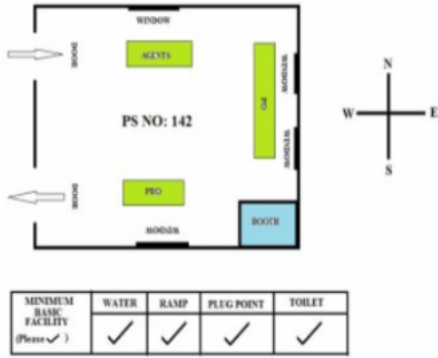

নির্বাচক নিবন্ধন আধিকারিকের স্বাক্ষর

Nazri Naksha

Google Map View

Polling Station Building Front View

Polling Station Front View

Cad View

Key MAP View

1 নাম : আসুরা খাতুন বিবি স্বামীর নাম : রবিউল ইসলাম সরদার বাড়ির নং : n0017 বয়স : 48 লিঙ্গ : মহিলা	HCT2551646 ফটো উপলব্ধ	2 নাম : সাহানা আফ্রোজ লিপি স্বামীর নাম : নজরুল ইসলাম বাড়ির নং : n0094 বয়স : 51 লিঙ্গ : মহিলা	HCT1376680 ফটো উপলব্ধ	3 নাম : তমান্না ইসলাম পিতার নাম : আরিজুল ইসলাম বাড়ির নং : n0094 বয়স : 34 লিঙ্গ : মহিলা	AMT0460022 ফটো উপলব্ধ
4 নাম : সরিফুননেসা স্বামীর নাম : আরিজুল ইসলাম বাড়ির নং : n0094 বয়স : 58 লিঙ্গ : মহিলা	HCT0492561 ফটো উপলব্ধ	5 নাম : আরিজুল ইসলাম পিতার নাম : মোঃ মুজিবুর রহমান বাড়ির নং : n0094 বয়স : 63 লিঙ্গ : পুরুষ	WB/14/094/240603 ফটো উপলব্ধ	6 নাম : আকলিমা বেগম স্বামীর নাম : সফিকুল ইসলাম বাড়ির নং : n0089 বয়স : 57 লিঙ্গ : মহিলা	HCT0489658 ফটো উপলব্ধ
7 নাম : তছলিমা বিবি স্বামীর নাম : মোস্তাফিজুর ইসলাম বাড়ির নং : n0074 বয়স : 42 লিঙ্গ : মহিলা	HCT2305993 ফটো উপলব্ধ	8 নাম : মোস্তাফিজুর ইসলাম পিতার নাম : করিম বক্স মন্ডল বাড়ির নং : n0074 বয়স : 51 লিঙ্গ : পুরুষ	HCT0492678 ফটো উপলব্ধ	9 নাম : আজমিরা বিবি স্বামীর নাম : সিরাজুল ইসলাম বাড়ির নং : n0108 বয়স : 43 লিঙ্গ : মহিলা	HCT1378033 ফটো উপলব্ধ
10 নাম : রত্না ইসলাম স্বামীর নাম : মমিনুর ইসলাম বাড়ির নং : n0095 বয়স : 60 লিঙ্গ : মহিলা	AMT1760818 ফটো উপলব্ধ	11 নাম : মমিনুর ইসলাম পিতার নাম : আজিজার রহমান বাড়ির নং : n0095 বয়স : 67 লিঙ্গ : পুরুষ	HCT0489781 ফটো উপলব্ধ	12 নাম : লতিফুননেছা পিতার নাম : আব্দুল খালেক বাড়ির নং : 0160 বয়স : 37 লিঙ্গ : মহিলা	HCT2704385 ফটো উপলব্ধ
13 নাম : সেরিনা খাতুন বিবি স্বামীর নাম : মনিরুজ্জামান বাড়ির নং : n0042 বয়স : 47 লিঙ্গ : মহিলা	AMT0460154 ফটো উপলব্ধ	14 নাম : মনিরুজ্জামান পিতার নাম : আব্দুল খালেক বাড়ির নং : n0042 বয়স : 57 লিঙ্গ : পুরুষ	HCT1376748 ফটো উপলব্ধ	15 নাম : জোবেদা খাতুন বিবি স্বামীর নাম : আব্দুল খালেক গাজী বাড়ির নং : n0042 বয়স : 73 লিঙ্গ : মহিলা	HCT0490722 ফটো উপলব্ধ
16 নাম : সেলিমা বিবি স্বামীর নাম : আবদুল্লা সরদার বাড়ির নং : n0242 বয়স : 34 লিঙ্গ : মহিলা	AMT0355164 ফটো উপলব্ধ	17 নাম : সাবিনা ইসলাম স্বামীর নাম : সরিফুল ইসলাম বাড়ির নং : n0216 বয়স : 43 লিঙ্গ : মহিলা	HVD2841047 ফটো উপলব্ধ	18 নাম : আতারুল মন্ডল পিতার নাম : পিরোজ আলি মন্ডল বাড়ির নং : n0224 বয়স : 36 লিঙ্গ : পুরুষ	AMT0227298 ফটো উপলব্ধ
19 নাম : মমতাজ বিবি স্বামীর নাম : আতারুল মন্ডল বাড়ির নং : n0225 বয়স : 37 লিঙ্গ : মহিলা	AMT0332593 ফটো উপলব্ধ	20 নাম : ইরানী নারগিস স্বামীর নাম : সাহাবুল ইসলাম বাড়ির নং : n0235 বয়স : 35 লিঙ্গ : মহিলা	AMT0985416 ফটো উপলব্ধ	21 নাম : আফরোজা বিবি স্বামীর নাম : নূর মহম্মদ গাজী বাড়ির নং : n0211 বয়স : 38 লিঙ্গ : মহিলা	AMT0985499 ফটো উপলব্ধ
22 নাম : নূর মহম্মদ গাজী পিতার নাম : নিহালুদ্দিন গাজী বাড়ির নং : n0211 বয়স : 35 লিঙ্গ : পুরুষ	AMT0734806 ফটো উপলব্ধ	23 নাম : সাহিদা বিবি স্বামীর নাম : সাহেব আলি গাজী বাড়ির নং : n0229 বয়স : 41 লিঙ্গ : মহিলা	AMT0094995 ফটো উপলব্ধ	24 নাম : রবিউল ইসলাম মন্ডল পিতার নাম : রফিকুল ইসলাম মন্ডল বাড়ির নং : n0092 বয়স : 56 লিঙ্গ : পুরুষ	HCT0489856 ফটো উপলব্ধ
25 নাম : মনিরুল ইসলাম পিতার নাম : রফিকুল ইসলাম মন্ডল বাড়ির নং : n0092 বয়স : 54 লিঙ্গ : পুরুষ	HCT1376227 ফটো উপলব্ধ	26 নাম : কবিরুল ইসলাম পিতার নাম : রফিকুল ইসলাম মন্ডল বাড়ির নং : n0092 বয়স : 38 লিঙ্গ : পুরুষ	HCT2629384 ফটো উপলব্ধ	27 নাম : রিজিয়া (খাতুন)বিবি স্বামীর নাম : কবিরুল ইসলাম বাড়ির নং : n0092 বয়স : 38 লিঙ্গ : মহিলা	AMT0460014 ফটো উপলব্ধ
28 নাম : সুবর্ণ বিবি মণ্ডল স্বামীর নাম : রফিকুল ইসলাম মণ্ডল বাড়ির নং : n0092 বয়স : 66 লিঙ্গ : মহিলা	HCT0489831 ফটো উপলব্ধ	29 নাম : সরিফুল ইসলাম মণ্ডল পিতার নাম : রফিকুল ইসলাম মণ্ডল বাড়ির নং : n0092 বয়স : 48 লিঙ্গ : পুরুষ	HCT1376649 ফটো উপলব্ধ	30 নাম : ফতেমা ইসলাম মণ্ডল স্বামীর নাম : রবিউল ইসলাম মণ্ডল বাড়ির নং : n0092 বয়স : 50 লিঙ্গ : মহিলা	HCT0489815 ফটো উপলব্ধ