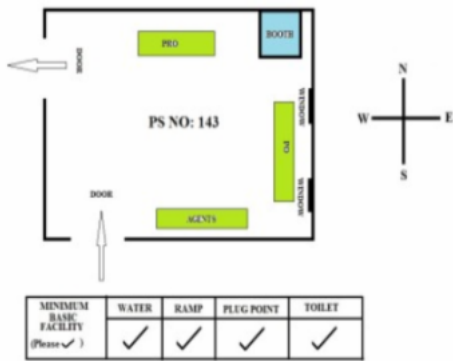

নির্বাচক নিবন্ধন আধিকারিকের স্বাক্ষর

Nazri Naksha

Google Map View

Polling Station Building Front View

Polling Station Front View

Cad View

Key MAP View

1	YGV1652569	নাম : রিনা আউৎদার মন্ডল স্বামীর নাম: সমীর মন্ডল বাড়ির নং : 120 বয়স : 25 লিঙ্গ : মহিলা	ফটো উপলব্ধ	2	AMT1176783	নাম : সুমন ইসলাম পিতার নাম: সাইফুল ইসলাম বাড়ির নং : n0200 বয়স : 27 লিঙ্গ : পুরুষ	ফটো উপলব্ধ	3	HCT0452748	নাম : গীতা কর্মকার স্বামীর নাম: হারাণ কর্মকার বাড়ির নং : n0001 বয়স : 58 লিঙ্গ : মহিলা	ফটো উপলব্ধ
4	AMT0734939	নাম : সোমা কর্মকার পিতার নাম: হারান কর্মকার বাড়ির নং : n0001 বয়স : 33 লিঙ্গ : মহিলা	ফটো উপলব্ধ	5	HCT0452904	নাম : অনূপ গাইন পিতার নাম: হরেকৃষ্ণ গাইন বাড়ির নং : n0025 বয়স : 49 লিঙ্গ : পুরুষ	ফটো উপলব্ধ	6	HCT0452912	নাম : কার্তিক গাইন পিতার নাম: কালিপদ গাইন বাড়ির নং : n0025 বয়স : 71 লিঙ্গ : পুরুষ	ফটো উপলব্ধ
7	HCT0452920	নাম : অমরী গাইন স্বামীর নাম: কার্তিক গাইন বাড়ির নং : n0025 বয়স : 61 লিঙ্গ : মহিলা	ফটো উপলব্ধ	8	HCT0452839	নাম : স্বপন গাইন পিতার নাম: বিষ্ণুপদ গাইন বাড়ির নং : n0026 বয়স : 65 লিঙ্গ : পুরুষ	ফটো উপলব্ধ	9	HCT0452847	নাম : হীরা গাইন স্বামীর নাম: স্বপন গাইন বাড়ির নং : n0026 বয়স : 52 লিঙ্গ : মহিলা	ফটো উপলব্ধ
10	HCT0452854	নাম : মদন গাইন পিতার নাম: বিষ্ণুপদ গাইন বাড়ির নং : n0026 বয়স : 59 লিঙ্গ : পুরুষ	ফটো উপলব্ধ	11	HCT2072064	নাম : পাপিয়া গাইন স্বামীর নাম: মদন গাইন বাড়ির নং : n0026 বয়স : 46 লিঙ্গ : মহিলা	ফটো উপলব্ধ	12	HCT0452862	নাম : কেনারাম গাইন পিতার নাম: বিষ্ণুপদ গাইন বাড়ির নং : n0026 বয়স : 50 লিঙ্গ : পুরুষ	ফটো উপলব্ধ
13	HCT0452946	নাম : বেদানা গাইন স্বামীর নাম: অভয়পদ গাইন বাড়ির নং : n0028 বয়স : 81 লিঙ্গ : মহিলা	ফটো উপলব্ধ	14	HCT0452953	নাম : গনেশ গাইন পিতার নাম: অভয়পদ গাইন বাড়ির নং : n0028 বয়স : 57 লিঙ্গ : পুরুষ	ফটো উপলব্ধ	15	HCT0452979	নাম : কুশ গাইন পিতার নাম: অভয়পদ গাইন বাড়ির নং : n0028 বয়স : 53 লিঙ্গ : পুরুষ	ফটো উপলব্ধ
16	AMT0588830	নাম : বাসন্তী গাইন স্বামীর নাম: কুশ গাইন বাড়ির নং : n0028 বয়স : 42 লিঙ্গ : মহিলা	ফটো উপলব্ধ	17	HCT0452961	নাম : লব গাইন পিতার নাম: অভয়পদ গাইন বাড়ির নং : n0028 বয়স : 53 লিঙ্গ : পুরুষ	ফটো উপলব্ধ	18	AMT0333831	নাম : পুতুল গাইন স্বামীর নাম: লব গাইন বাড়ির নং : n0028 বয়স : 37 লিঙ্গ : মহিলা	ফটো উপলব্ধ
19	HCT0452763	নাম : নিরঞ্জন গাইন পিতার নাম: শ্রীনিবাস গাইন বাড়ির নং : n0039 বয়স : 71 লিঙ্গ : পুরুষ	ফটো উপলব্ধ	20	HCT0452771	নাম : শৈলী গাইন স্বামীর নাম: নিরঞ্জন গাইন বাড়ির নং : n0039 বয়স : 61 লিঙ্গ : মহিলা	ফটো উপলব্ধ	21	HCT0452789	নাম : মনোরঞ্জন গাইন পিতার নাম: শ্রীনিবাস গাইন বাড়ির নং : n0039 বয়স : 59 লিঙ্গ : পুরুষ	ফটো উপলব্ধ
22	HCT0452797	নাম : চম্পারানী গাইন স্বামীর নাম: মনোরঞ্জন গাইন বাড়ির নং : n0039 বয়স : 53 লিঙ্গ : মহিলা	ফটো উপলব্ধ	23	AMT0734863	নাম : সুশান্ত গাইন পিতার নাম: মনোরঞ্জন গাইন বাড়ির নং : n0039 বয়স : 31 লিঙ্গ : পুরুষ	ফটো উপলব্ধ	24	AMT0333872	নাম : নব কুমার গাইন পিতার নাম: মনোরঞ্জন গাইন বাড়ির নং : n0039 বয়স : 36 লিঙ্গ : পুরুষ	ফটো উপলব্ধ
25	HCT0453035	নাম : শ্রীকৃষ্ণ গাইন পিতার নাম: মেঘনাথ গাইন বাড়ির নং : n0057 বয়স : 69 লিঙ্গ : পুরুষ	ফটো উপলব্ধ	26	HCT0453050	নাম : ইন্দ্রজিৎ গাইন পিতার নাম: মেঘনাথ গাইন বাড়ির নং : n0057 বয়স : 53 লিঙ্গ : পুরুষ	ফটো উপলব্ধ	27	AMT0333823	নাম : সুজয় গাইন পিতার নাম: শংকর গাইন বাড়ির নং : n0027 বয়স : 35 লিঙ্গ : পুরুষ	ফটো উপলব্ধ
28	HCT2547354	নাম : শম্পা গাইন স্বামীর নাম: শংকর গাইন বাড়ির নং : n0027 বয়স : 53 লিঙ্গ : মহিলা	ফটো উপলব্ধ	29	HCT2296705	নাম : রাজু গাইন পিতার নাম: শ্রীপদ গাইন বাড়ির নং : n0027 বয়স : 40 লিঙ্গ : পুরুষ	ফটো উপলব্ধ	30	HCT0452995	নাম : আগমনী গাইন স্বামীর নাম: শ্রীপদ গাইন বাড়ির নং : n0027 বয়স : 76 লিঙ্গ : মহিলা	ফটো উপলব্ধ