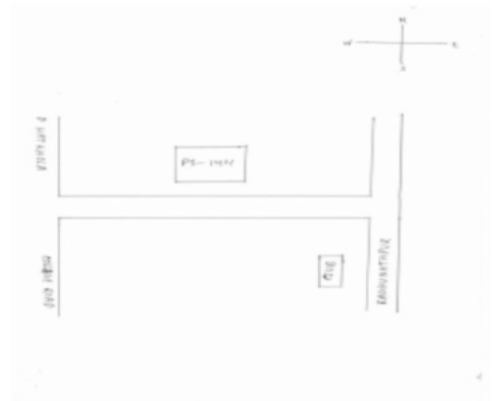

নির্বাচক নিবন্ধন আধিকারিকের স্বাক্ষর

Nazri Naksha

Google Map View

Polling Station Building Front View

Polling Station Front View

Cad View

Key MAP View

বিধানসভা নির্বাচনক্ষেত্রের নং, নাম : 125-বসিরহাট উত্তর
ভাগ নং, নাম : 1-আকতপুর পশ্চিম পাড়া