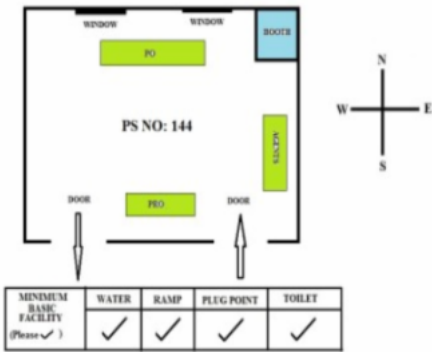

নির্বাচক নিবন্ধন আধিকারিকের স্বাক্ষর

Nazri Naksha

Google Map View

Polling Station Building Front View

Polling Station Front View

Cad View

Key MAP View

বিধানসভা নির্বাচনক্ষেত্রের নং, নাম : 125-বসিরহাট উত্তর
ভাগ নং, নাম : 1-আকতপুর পশ্চিম পাড়া