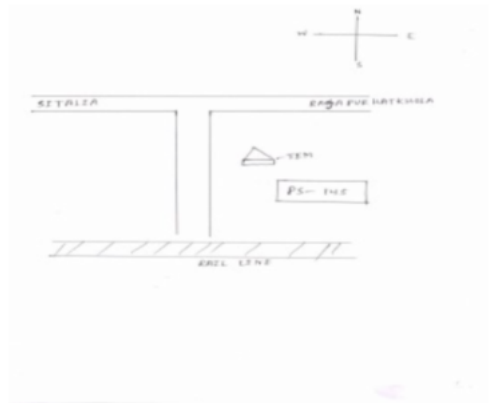

নির্বাচক নিবন্ধন আধিকারিকের স্বাক্ষর

Nazri Naksha

Google Map View

Polling Station Building Front View

Polling Station Front View

Cad View

Key MAP View

1 নাম : আবিদ আলি মন্ডল পিতার নাম : সুবিদ আলি মন্ডল বাড়ির নং : n0124 বয়স : 31 লিঙ্গ : পুরুষ	AMT0735837 ফটো উপলব্ধ	2 নাম : অলিমা বিবি স্বামীর নাম : সুবিদ আলি মন্ডল বাড়ির নং : n0124 বয়স : 51 লিঙ্গ : মহিলা	HVD3477882 ফটো উপলব্ধ	3 নাম : নাসিরউদ্দিন মন্ডল পিতার নাম : জয়নাল আবেদিন মন্ডল বাড়ির নং : n0091 বয়স : 34 লিঙ্গ : পুরুষ	AMT0461715 ফটো উপলব্ধ
4 নাম : ফারুক জামান মন্ডল পিতার নাম : জয়নাল আবেদিন মন্ডল বাড়ির নং : n0091 বয়স : 37 লিঙ্গ : পুরুষ	AMT0228775 ফটো উপলব্ধ	5 নাম : রহিমা বিবি স্বামীর নাম : জয়নাল আবেদিন মন্ডল বাড়ির নং : n0091 বয়স : 56 লিঙ্গ : মহিলা	HVD0423707 ফটো উপলব্ধ	6 নাম : মোরসাদুল মন্ডল পিতার নাম : মহসিন মন্ডল বাড়ির নং : n0114 বয়স : 39 লিঙ্গ : পুরুষ	HVD3279742 ফটো উপলব্ধ
7 নাম : জাহানারা বিবি মন্ডল স্বামীর নাম : মহসিন মন্ডল বাড়ির নং : n0114 বয়স : 56 লিঙ্গ : মহিলা	HVD0421834 ফটো উপলব্ধ	8 নাম : মহসিন মন্ডল পিতার নাম : মালেক বক্স মন্ডল বাড়ির নং : n0114 বয়স : 61 লিঙ্গ : পুরুষ	HVD3477858 ফটো উপলব্ধ	9 নাম : মর্জিনা বিবি স্বামীর নাম : ফারুক মন্ডল বাড়ির নং : n0144 বয়স : 50 লিঙ্গ : মহিলা	HVD0467902 ফটো উপলব্ধ
10 নাম : মুসলিমাবিবি পিতার নাম : মুজিবর রহমান বাড়ির নং : n0124 বয়স : 53 লিঙ্গ : মহিলা	HVD3477866 ফটো উপলব্ধ	11 নাম : মোঃ আমিরুল সরদার পিতার নাম : আক্তার সরদার বাড়ির নং : n0137 বয়স : 30 লিঙ্গ : পুরুষ	AMT1072099 ফটো উপলব্ধ	12 নাম : মাফুজা বিবি সরদার স্বামীর নাম : আক্তার সরদার বাড়ির নং : n0137 বয়স : 58 লিঙ্গ : মহিলা	HVD2878130 ফটো উপলব্ধ
13 নাম : আনাকুল সরদার পিতার নাম : আক্তার সরদার বাড়ির নং : n0137 বয়স : 40 লিঙ্গ : পুরুষ	HVD3824554 ফটো উপলব্ধ	14 নাম : তাজমিলা বিবি স্বামীর নাম : আমিরুল সরদার বাড়ির নং : n0137 বয়স : 37 লিঙ্গ : মহিলা	AMT0228700 ফটো উপলব্ধ	15 নাম : আরশাদুল সরদার পিতার নাম : আক্তার সরদার বাড়ির নং : n0137 বয়স : 33 লিঙ্গ : পুরুষ	AMT0589663 ফটো উপলব্ধ
16 নাম : মনুজা বিবি স্বামীর নাম : শিরাজুল ইসলাম মন্ডল বাড়ির নং : n0097 বয়স : 62 লিঙ্গ : মহিলা	HVD2371649 ফটো উপলব্ধ	17 নাম : পুঁটে মন্ডল পিতার নাম : বাদশা মন্ডল বাড়ির নং : n0110 বয়স : 42 লিঙ্গ : পুরুষ	HVD2878635 ফটো উপলব্ধ	18 নাম : রঞ্জিলা বিবি মন্ডল স্বামীর নাম : সাবুর আলি মন্ডল বাড়ির নং : n0110 বয়স : 58 লিঙ্গ : মহিলা	HVD0424333 ফটো উপলব্ধ
19 নাম : মোস্তাকিন মন্ডল পিতার নাম : সাবুর আলি মন্ডল বাড়ির নং : n0110 বয়স : 36 লিঙ্গ : পুরুষ	AMT0097261 ফটো উপলব্ধ	20 নাম : মমতাজ খাতুন পিতার নাম : নাজিমুল ইসলাম বাড়ির নং : n0097 বয়স : 29 লিঙ্গ : মহিলা	AMT1071943 ফটো উপলব্ধ	21 নাম : জরিনা বিবি স্বামীর নাম : আছমা তুল্যা মন্ডল বাড়ির নং : n0083 বয়স : 86 লিঙ্গ : মহিলা	HVD3478138 ফটো উপলব্ধ
22 নাম : ছুপিয়া বিবি স্বামীর নাম : কালি মন্ডল বাড়ির নং : n0110 বয়স : 41 লিঙ্গ : মহিলা	HVD2879187 ফটো উপলব্ধ	23 নাম : এস্তাকিন মন্ডল পিতার নাম : সাবুর আলি মন্ডল বাড়ির নং : n0110 বয়স : 31 লিঙ্গ : পুরুষ	AMT0735811 ফটো উপলব্ধ	24 নাম : সাবুর আলি মন্ডল পিতার নাম : বাদশা মন্ডল বাড়ির নং : n0110 বয়স : 67 লিঙ্গ : পুরুষ	HVD0424317 ফটো উপলব্ধ
25 নাম : মোফরেজা খাতুন পিতার নাম : আসরাফ আলি মন্ডল বাড়ির নং : n0243 বয়স : 45 লিঙ্গ : মহিলা	HCT1371988 ফটো উপলব্ধ	26 নাম : সাহাবুদ্দিন মন্ডল পিতার নাম : সাবুর আলি মন্ডল বাড়ির নং : এন0110 বয়স : 25 লিঙ্গ : পুরুষ	AMT1318443 ফটো উপলব্ধ	27 নাম : মোসা ফিরদৌসী খাতুন স্বামীর নাম : আবিদ আলি মন্ডল বাড়ির নং : N0124 বয়স : 31 লিঙ্গ : মহিলা	IY1737907 ফটো উপলব্ধ
28 নাম : সিরাজুল ইসলাম মন্ডল পিতার নাম : নুরুল ইসলাম মন্ডল বাড়ির নং : n0097 বয়স : 71 লিঙ্গ : পুরুষ	HVD1874882 ফটো উপলব্ধ	29 নাম : ইমরান সরদার পিতার নাম : আক্তার সরদার বাড়ির নং : n0137 বয়স : 27 লিঙ্গ : পুরুষ	AMT1279520 ফটো উপলব্ধ	30 নাম : নবনুর মন্ডল মায়ের নাম : আশিমা বিবি বাড়ির নং : n0124 বয়স : 27 লিঙ্গ : পুরুষ	AMT1240290 ফটো উপলব্ধ