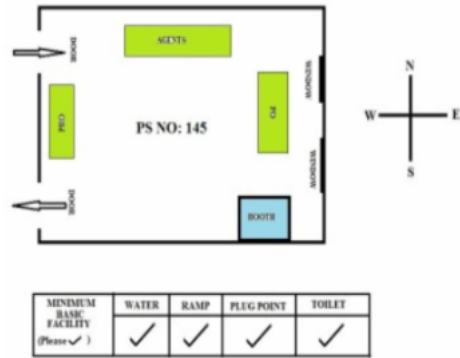

নির্বাচক নিবন্ধন আধিকারিকের স্বাক্ষর

Nazri Naksha

Google Map View

Polling Station Building Front View

Polling Station Front View

Cad View

Key MAP View

1 নাম : আবিদ আলি মন্ডল পিতার নাম : সুবিদ আলি মন্ডল বাড়ির নং : n0124 বয়স : 31 লিঙ্গ : পুরুষ	AMT0735837 ফটো উপলব্ধ	2 নাম : অলিমা বিবি স্বামীর নাম : সুবিদ আলি মন্ডল বাড়ির নং : n0124 বয়স : 51 লিঙ্গ : মহিলা	HVD3477882 ফটো উপলব্ধ	3 নাম : নাসিরউদ্দিন মন্ডল পিতার নাম : জয়নাল আবেদিন মন্ডল বাড়ির নং : n0091 বয়স : 34 লিঙ্গ : পুরুষ	AMT0461715 ফটো উপলব্ধ
4 নাম : ফারুক জামান মন্ডল পিতার নাম : জয়নাল আবেদিন মন্ডল বাড়ির নং : n0091 বয়স : 37 লিঙ্গ : পুরুষ	AMT0228775 ফটো উপলব্ধ	5 নাম : রহিমা বিবি স্বামীর নাম : জয়নাল আবেদিন মন্ডল বাড়ির নং : n0091 বয়স : 56 লিঙ্গ : মহিলা	HVD0423707 ফটো উপলব্ধ	6 নাম : মোরসাদুল মন্ডল পিতার নাম : মহসিন মন্ডল বাড়ির নং : n0114 বয়স : 39 লিঙ্গ : পুরুষ	HVD3279742 ফটো উপলব্ধ
7 নাম : জাহানারা বিবি মন্ডল স্বামীর নাম : মহসিন মন্ডল বাড়ির নং : n0114 বয়স : 56 লিঙ্গ : মহিলা	HVD0421834 ফটো উপলব্ধ	8 নাম : মহসিন মন্ডল পিতার নাম : মালেক বক্স মন্ডল বাড়ির নং : n0114 বয়স : 61 লিঙ্গ : পুরুষ	HVD3477858 ফটো উপলব্ধ	9 নাম : মর্জিনা বিবি স্বামীর নাম : ফারুক মন্ডল বাড়ির নং : n0144 বয়স : 50 লিঙ্গ : মহিলা	HVD0467902 ফটো উপলব্ধ
10 নাম : মুসলিমাবিবি পিতার নাম : মুজিবর রহমান বাড়ির নং : n0124 বয়স : 53 লিঙ্গ : মহিলা	HVD3477866 ফটো উপলব্ধ	11 নাম : মোঃ আমিরুল সরদার পিতার নাম : আক্তার সরদার বাড়ির নং : n0137 বয়স : 30 লিঙ্গ : পুরুষ	AMT1072099 ফটো উপলব্ধ	12 নাম : মাফুজা বিবি সরদার স্বামীর নাম : আক্তার সরদার বাড়ির নং : n0137 বয়স : 58 লিঙ্গ : মহিলা	HVD2878130 ফটো উপলব্ধ
13 নাম : আনাকুল সরদার পিতার নাম : আক্তার সরদার বাড়ির নং : n0137 বয়স : 40 লিঙ্গ : পুরুষ	HVD3824554 ফটো উপলব্ধ	14 নাম : তাজমিলা বিবি স্বামীর নাম : আমিরুল সরদার বাড়ির নং : n0137 বয়স : 37 লিঙ্গ : মহিলা	AMT0228700 ফটো উপলব্ধ	15 নাম : আরশাদুল সরদার পিতার নাম : আক্তার সরদার বাড়ির নং : n0137 বয়স : 33 লিঙ্গ : পুরুষ	AMT0589663 ফটো উপলব্ধ
16 নাম : মনুজা বিবি স্বামীর নাম : শিরাজুল ইসলাম মন্ডল বাড়ির নং : n0097 বয়স : 62 লিঙ্গ : মহিলা	HVD2371649 ফটো উপলব্ধ	17 নাম : পুঁটে মন্ডল পিতার নাম : বাদশা মন্ডল বাড়ির নং : n0110 বয়স : 42 লিঙ্গ : পুরুষ	HVD2878635 ফটো উপলব্ধ	18 নাম : রঞ্জিলা বিবি মন্ডল স্বামীর নাম : সাবুর আলি মন্ডল বাড়ির নং : n0110 বয়স : 58 লিঙ্গ : মহিলা	HVD0424333 ফটো উপলব্ধ
19 নাম : মোস্তাকিন মন্ডল পিতার নাম : সাবুর আলি মন্ডল বাড়ির নং : n0110 বয়স : 36 লিঙ্গ : পুরুষ	AMT0097261 ফটো উপলব্ধ	20 নাম : মমতাজ খাতুন পিতার নাম : নাজিমুল ইসলাম বাড়ির নং : n0097 বয়স : 29 লিঙ্গ : মহিলা	AMT1071943 ফটো উপলব্ধ	21 নাম : জরিনা বিবি স্বামীর নাম : আছমা তুল্যা মন্ডল বাড়ির নং : n0083 বয়স : 86 লিঙ্গ : মহিলা	HVD3478138 ফটো উপলব্ধ
22 নাম : ছুপিয়া বিবি স্বামীর নাম : কালি মন্ডল বাড়ির নং : n0110 বয়স : 41 লিঙ্গ : মহিলা	HVD2879187 ফটো উপলব্ধ	23 নাম : এস্তাকিন মন্ডল পিতার নাম : সাবুর আলি মন্ডল বাড়ির নং : n0110 বয়স : 31 লিঙ্গ : পুরুষ	AMT0735811 ফটো উপলব্ধ	24 নাম : সাবুর আলি মন্ডল পিতার নাম : বাদশা মন্ডল বাড়ির নং : n0110 বয়স : 67 লিঙ্গ : পুরুষ	HVD0424317 ফটো উপলব্ধ
25 নাম : মোফরেজা খাতুন পিতার নাম : আসরাফ আলি মন্ডল বাড়ির নং : n0243 বয়স : 45 লিঙ্গ : মহিলা	HCT1371988 ফটো উপলব্ধ	26 নাম : সাহাবুদ্দিন মন্ডল পিতার নাম : সাবুর আলি মন্ডল বাড়ির নং : এন0110 বয়স : 25 লিঙ্গ : পুরুষ	AMT1318443 ফটো উপলব্ধ	27 নাম : মোসা ফিরদৌসী খাতুন স্বামীর নাম : আবিদ আলি মন্ডল বাড়ির নং : N0124 বয়স : 31 লিঙ্গ : মহিলা	IY1737907 ফটো উপলব্ধ
28 নাম : সিরাজুল ইসলাম মন্ডল পিতার নাম : নুরুল ইসলাম মন্ডল বাড়ির নং : n0097 বয়স : 71 লিঙ্গ : পুরুষ	HVD1874882 ফটো উপলব্ধ	29 নাম : ইমরান সরদার পিতার নাম : আক্তার সরদার বাড়ির নং : n0137 বয়স : 27 লিঙ্গ : পুরুষ	AMT1279520 ফটো উপলব্ধ	30 নাম : নবনুর মন্ডল মায়ের নাম : আশিমা বিবি বাড়ির নং : n0124 বয়স : 27 লিঙ্গ : পুরুষ	AMT1240290 ফটো উপলব্ধ