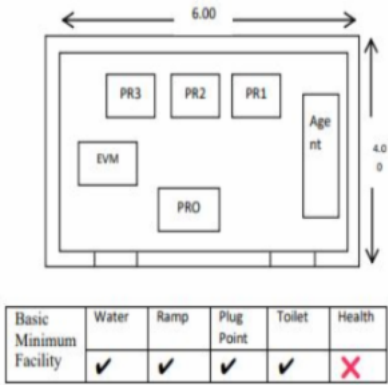

নির্বাচক নিবন্ধন আধিকারিকের স্বাক্ষর

Nazri Naksha

Google Map View

Polling Station Building Front View

Polling Station Front View

Cad View

Key MAP View

1 নাম : রোকিয়া বিবি স্বামীর নাম: ইছা হক আলি বাড়ির নং : n0113 বয়স : 48 লিঙ্গ : মহিলা	HVD2381598 ফটো উপলব্ধ	2 নাম : রেশমা বিবি স্বামীর নাম: মহম্মাদ আলী মন্ডল বাড়ির নং : n0200 বয়স : 34 লিঙ্গ : মহিলা	AMT1178300 ফটো উপলব্ধ	3 নাম : তরিকুল ইসলাম মন্ডল পিতার নাম: মুজিবর বাড়ির নং : n0114 বয়স : 66 লিঙ্গ : পুরুষ	HVD2886851 ফটো উপলব্ধ
4 নাম : জাহানারা বিবি স্বামীর নাম: মিরাজুল হক বাড়ির নং : n0019 বয়স : 58 লিঙ্গ : মহিলা	HVD0456236 ফটো উপলব্ধ	5 নাম : ফারহিন সুলতানা স্বামীর নাম: আল আমীন বাড়ির নং : n0004 বয়স : 36 লিঙ্গ : মহিলা	AMT0463273 ফটো উপলব্ধ	6 নাম : মহঃ আব্দুল আমিন পিতার নাম: মহঃ রুহুল আমিন বাড়ির নং : n0004 বয়স : 40 লিঙ্গ : পুরুষ	HVD2887198 ফটো উপলব্ধ
7 নাম : ছালেমা বিবি স্বামীর নাম: তরিকুল ইসলাম বাড়ির নং : n0114 বয়স : 59 লিঙ্গ : মহিলা	HVD2886869 ফটো উপলব্ধ	8 নাম : হাবিবুল্লা মন্ডল পিতার নাম: তরিকুল ইসলাম মন্ডল বাড়ির নং : n0114 বয়স : 35 লিঙ্গ : পুরুষ	AMT0337162 ফটো উপলব্ধ	9 নাম : বাকিবিল্লা মন্ডল পিতার নাম: তরিকুল ইসলাম মন্ডল বাড়ির নং : n0114 বয়স : 35 লিঙ্গ : পুরুষ	AMT0337154 ফটো উপলব্ধ
10 নাম : হামিদাবিবি স্বামীর নাম: আঃ গফফর মণ্ডল বাড়ির নং : n001 বয়স : 70 লিঙ্গ : মহিলা	HVD0459784 ফটো উপলব্ধ	11 নাম : সাকিলাবিবি স্বামীর নাম: হাফিজুল মণ্ডল বাড়ির নং : n001 বয়স : 50 লিঙ্গ : মহিলা	HVD2888360 ফটো উপলব্ধ	12 নাম : ফরিদা বিবি স্বামীর নাম: বাকিবিল্লা মন্ডল বাড়ির নং : n0114 বয়স : 31 লিঙ্গ : মহিলা	AMT1368737 ফটো উপলব্ধ
13 নাম : লালবানু খাতুন মায়ের নাম: ফজিলা বিবি বাড়ির নং : n0019 বয়স : 42 লিঙ্গ : মহিলা	AMT0465633 ফটো উপলব্ধ	14 নাম : শাকিলা বেগম স্বামীর নাম: রুহুল আমিন বাড়ির নং : n0004 বয়স : 66 লিঙ্গ : মহিলা	HVD0456137 ফটো উপলব্ধ	15 নাম : মহঃ রুহুল আমিন পিতার নাম: হামিদা বিবি বাড়ির নং : n0004 বয়স : 72 লিঙ্গ : পুরুষ	HVD0456129 ফটো উপলব্ধ
16 নাম : মেহেরুন্নেসা পিতার নাম: রুহুল আমিন বাড়ির নং : n0004 বয়স : 43 লিঙ্গ : মহিলা	HVD2887180 ফটো উপলব্ধ	17 নাম : আল আমিন পিতার নাম: রুহুল আমিন বাড়ির নং : n0004 বয়স : 41 লিঙ্গ : পুরুষ	HVD2734747 ফটো উপলব্ধ	18 নাম : মিজানুর জামান মায়ের নাম: হামিদা বিবি বাড়ির নং : n0004 বয়স : 37 লিঙ্গ : পুরুষ	HVD3826575 ফটো উপলব্ধ
19 নাম : আজমিরা খাতুন স্বামীর নাম: শওকাত আলি বাড়ির নং : n0003 বয়স : 50 লিঙ্গ : মহিলা	HVD1395664 ফটো উপলব্ধ	20 নাম : রহিমা বিবি স্বামীর নাম: জামসের আলি মণ্ডল বাড়ির নং : n0190 বয়স : 53 লিঙ্গ : মহিলা	HVD0462028 ফটো উপলব্ধ	21 নাম : চম্পা বিবি স্বামীর নাম: হালিম মন্ডল বাড়ির নং : n0231 বয়স : 32 লিঙ্গ : মহিলা	RXT1386515 ফটো উপলব্ধ
22 নাম : মোঃ ইমতিয়াজ আলি পিতার নাম: ইছা হক আলি বাড়ির নং : n00132 বয়স : 23 লিঙ্গ : পুরুষ	AMT1546423 ফটো উপলব্ধ	23 নাম : ইছা হক আলি পিতার নাম: ইছা হক আলি বাড়ির নং : n00132 বয়স : 54 লিঙ্গ : পুরুষ	HVD0466888 ফটো উপলব্ধ	24 নাম : নমিতা কবিরাজ মায়ের নাম: সোনাই কবিরাজ বাড়ির নং : n0090 বয়স : 43 লিঙ্গ : মহিলা	HVD2886885 ফটো উপলব্ধ
25 নাম : সোনাই কবিরাজ স্বামীর নাম: মাধব কবিরাজ বাড়ির নং : n0090 বয়স : 66 লিঙ্গ : মহিলা	HVD1396514 ফটো উপলব্ধ	26 নাম : কামাল উদ্দিন কবিরাজ পিতার নাম: গোলাম মোস্তফা কবিরাজ বাড়ির নং : n0021 বয়স : 37 লিঙ্গ : পুরুষ	AMT0337030 ফটো উপলব্ধ	27 নাম : ফে. রদৌসী বেগম স্বামীর নাম: হারুন অলরসিদ কবিরাজ বাড়ির নং : n0021 বয়স : 39 লিঙ্গ : মহিলা	HVD3282514 ফটো উপলব্ধ
28 নাম : বাবুর আলি মন্ডল পিতার নাম: মোকসেদ আলি মন্ডল বাড়ির নং : n0021 বয়স : 42 লিঙ্গ : পুরুষ	AMT0591255 ফটো উপলব্ধ	29 নাম : সাইফুদ্দিন কবিরাজ পিতার নাম: গোলাম মোস্তফা কবিরাজ বাড়ির নং : n0021 বয়স : 50 লিঙ্গ : পুরুষ	HVD0454769 ফটো উপলব্ধ	30 নাম : মোকসেদ মন্ডল পিতার নাম: গোলাম মন্ডল বাড়ির নং : n0021 বয়স : 72 লিঙ্গ : পুরুষ	AMT0591263 ফটো উপলব্ধ