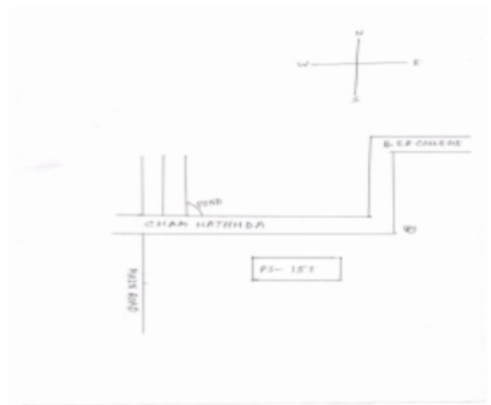

নির্বাচক নিবন্ধন আধিকারিকের স্বাক্ষর

Nazri Naksha

Google Map View

Polling Station Building Front View

Polling Station Front View

Cad View

Key MAP View

বিধানসভা নির্বাচনক্ষেত্রের নং, নাম : 125-বসিরহাট উত্তর
ভাগ নং, নাম : 1-বাগপুকুর পূর্বপাড়া