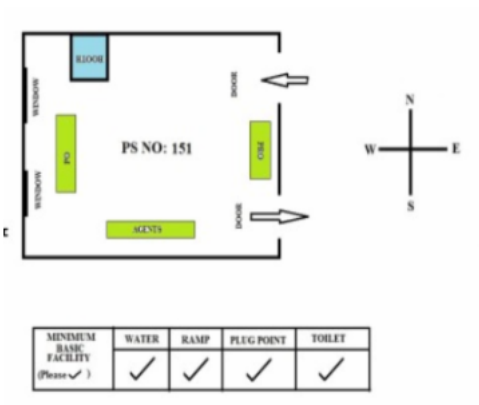

নির্বাচক নিবন্ধন আধিকারিকের স্বাক্ষর

Nazri Naksha

Google Map View

Polling Station Building Front View

Polling Station Front View

Cad View

Key MAP View

বিধানসভা নির্বাচনক্ষেত্রের নং, নাম : 125-বসিরহাট উত্তর
ভাগ নং, নাম : 1-বাগপুকুর পূর্বপাড়া