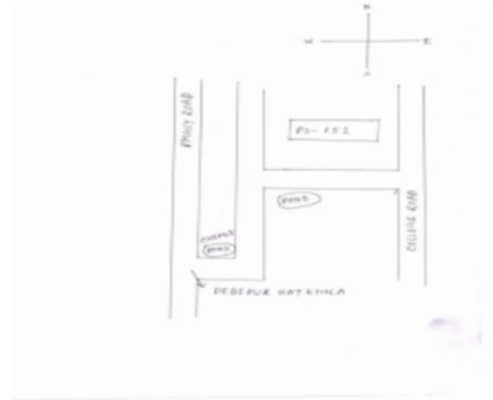

নির্বাচক নিবন্ধন আধিকারিকের স্বাক্ষর

Nazri Naksha

Google Map View

Polling Station Building Front View

Polling Station Front View

Cad View

Key MAP View

বিধানসভা নির্বাচনক্ষেত্রের নং, নাম : 125-বসিরহাট উত্তর  
ভাগ নং, নাম : 1-উত্তর চাঁপাপুকুর দক্ষিণপাড়া