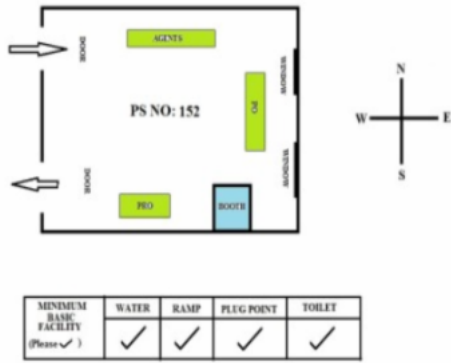

## নির্বাচক তালিকা 2026 S25 পশ্চিমবঙ্গ

বিধানসভা নির্বাচনক্ষেত্রের নং, নাম ও সংরক্ষণের স্থিতি : 125 - বসিরহাট উত্তর (সাধারণ)		অংশ নং : 154			
বিধানসভা নির্বাচনক্ষেত্রটি যে লোকসভা নির্বাচনক্ষেত্রের / ক্ষেত্রসমূহের অন্তর্ভুক্ত তার নং, নাম ও সংরক্ষণ স্থিতি : 18 - বসিরহাট (সাধারণ)					
1. সংশোধনের পূর্ণ বিবরণ					
সংশোধনের বৎসর :	2026	নির্বাচক তালিকার পরিচিতি :			
ভিত্তি তারিখ :	01-01-2026	বিশেষ নিবিড় সংশোধনী ২০২৬-এর চূড়ান্ত ভোটার তালিকা			
সংশোধনের প্রকৃতি :	বিশেষ নিবিড় সংশোধনী 2026				
প্রকাশনার তারিখ :	28-02-2026				
2. অংশ ও নির্বাচনী এলাকার পূর্ণ বিবরণ :					
অংশের ভাগ নং ও নাম :					
1-উত্তর চাঁপাপুকুর দক্ষিণপাড়া					
2-পূর্বোক্ত ভাগসমূহের অন্তর্ভুক্ত এলাকা					
		প্রধান শহর/গ্রাম	: চাঁপা পুকুর		
		ওয়ার্ড	:		
		থানা	: মাটিয়া		
		গ্রাম পঞ্চায়েত	: চাঁপা পুকুর		
		ব্লক	: বসিরহাট-2		
		মহকুমা	: বসিরহাট		
		জেলা	: উত্তর 24 পরগণা		
		পিন	: 743291		
3. ভোট গ্রহন কেন্দ্রের পূর্ণ বিবরণ :					
ভোট গ্রহন কেন্দ্রের নং, নাম :		ভোট গ্রহন কেন্দ্রের শ্রেণী :		গ্রামীণ	
154 - চাঁপাপুকুর মাধ্যমিক বিদ্যালয়		এই অংশে সহায়ক ভোটগ্রহন কেন্দ্রের সংখ্যা		0	
ভোট গ্রহন কেন্দ্রের ঠিকানা :		:			
চাঁপাপুকুর মাধ্যমিক বিদ্যালয়, রুম-২, চাঁপাপুকুর					
4. নির্বাচকের সংখ্যা :					
প্রথম ক্রমিক নং	শেষ ক্রমিক নং	মোট সংখ্যা			
		পুরুষ	মহিলা	তৃতীয় লিঙ্গ	মোট
1	807	382	359	0	741

নির্বাচক নিবন্ধন আধিকারিকের স্বাক্ষর

Nazri Naksha

Google Map View

Polling Station Building Front View

Polling Station Front View

Cad View

Key MAP View

বিধানসভা নির্বাচনক্ষেত্রের নং, নাম : 125-বসিরহাট উত্তর  
ভাগ নং, নাম : 1-উত্তর চাঁপাপুকুর দক্ষিণপাড়া