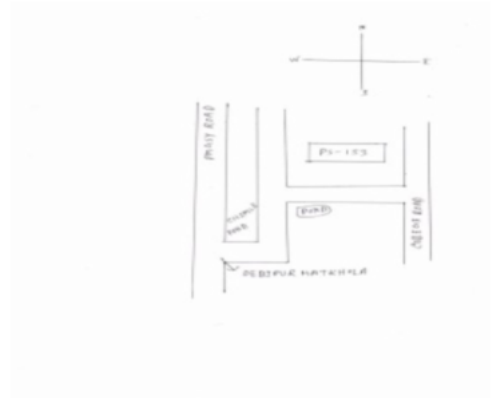

নির্বাচক নিবন্ধন আধিকারিকের স্বাক্ষর

Nazri Naksha

Google Map View

Polling Station Building Front View

Polling Station Front View

Cad View

Key MAP View

1 নাম : তরুণ দাশ পিতার নাম: কৃষ্ণপদ দাশ বাড়ির নং : n0036 বয়স : 58 লিঙ্গ : পুরুষ	HVD0448175 ফটো উপলব্ধ	2 নাম : বরুণ দাশ পিতার নাম: কৃষ্ণপদ দাশ বাড়ির নং : n0036 বয়স : 62 লিঙ্গ : পুরুষ	HVD0448167 ফটো উপলব্ধ	3 নাম : অর্জুন দাশ পিতার নাম: প্রদীপ দাশ বাড়ির নং : n0036 বয়স : 36 লিঙ্গ : পুরুষ	AMT0341081 ফটো উপলব্ধ
4 নাম : কল্যাণী দাশ স্বামীর নাম: প্রদীপ দাশ বাড়ির নং : n0036 বয়স : 55 লিঙ্গ : মহিলা	HVD0448159 ফটো উপলব্ধ	5 নাম : পদ্মারানী স্বামীর নাম: কৃষ্ণপদ দাশ বাড়ির নং : n0036 বয়স : 81 লিঙ্গ : মহিলা	HVD0448134 ফটো উপলব্ধ	6 নাম : ভারতী দাশ স্বামীর নাম: তরুণ দাশ বাড়ির নং : n0036 বয়স : 49 লিঙ্গ : মহিলা	HVD0448183 ফটো উপলব্ধ
7 নাম : বিশ্বরূপ দাশ পিতার নাম: বরুণ দাশ বাড়ির নং : n0036 বয়স : 32 লিঙ্গ : পুরুষ	AMT0594564 ফটো উপলব্ধ	8 নাম : বিশ্বনাথ দাস পিতার নাম: বরুণ দাস বাড়ির নং : n0036 বয়স : 40 লিঙ্গ : পুরুষ	HVD2885895 ফটো উপলব্ধ	9 নাম : চন্দনা প্রধান দাস স্বামীর নাম: বিশ্বনাথ দাস বাড়ির নং : 0036 বয়স : 36 লিঙ্গ : মহিলা	AMT0876102 ফটো উপলব্ধ
10 নাম : সুশান্ত কাহার পিতার নাম: কার্তিক মন্ডল বাড়ির নং : n0098 বয়স : 54 লিঙ্গ : পুরুষ	HVD0448977 ফটো উপলব্ধ	11 নাম : সন্ধ্যা মণ্ডল(কাহার) স্বামীর নাম: সুশান্ত মণ্ডল(কাহার) বাড়ির নং : n0098 বয়স : 47 লিঙ্গ : মহিলা	HVD1393503 ফটো উপলব্ধ	12 নাম : পল্লবী সরকার দাস স্বামীর নাম: বিশ্বরূপ দাশ বাড়ির নং : 0036 বয়স : 30 লিঙ্গ : মহিলা	AMT0876110 ফটো উপলব্ধ
13 নাম : ভবোতোষ দাশ পিতার নাম: তরুণ দাশ বাড়ির নং : n0036 বয়স : 28 লিঙ্গ : পুরুষ	AMT1179415 ফটো উপলব্ধ	14 নাম : কেয়া দাশ স্বামীর নাম: ভবোতোষ দাশ বাড়ির নং : এন0036 বয়স : 21 লিঙ্গ : মহিলা	AMT1721190 ফটো উপলব্ধ	15 নাম : সজল আড়ৎদার পিতার নাম: কৃষ্ণপদ আড়ৎদার বাড়ির নং : 0108 বয়স : 49 লিঙ্গ : পুরুষ	AMT0466623 ফটো উপলব্ধ
16 নাম : অঞ্জলী আড়ৎদার স্বামীর নাম: কৃষ্ণপদ আড়ৎদার বাড়ির নং : 0067 বয়স : 72 লিঙ্গ : মহিলা	AMT0466524 ফটো উপলব্ধ	17 নাম : মৌমিতা আড়ৎদার স্বামীর নাম: সজল আড়ৎদার বাড়ির নং : n0152 বয়স : 31 লিঙ্গ : মহিলা	AMT0739755 ফটো উপলব্ধ	18 নাম : দীপ কুমার চৌধুরী পিতার নাম: প্রদীপ কুমার চৌধুরী বাড়ির নং : n0160 বয়স : 44 লিঙ্গ : পুরুষ	AMT0987719 ফটো উপলব্ধ
19 নাম : স্বাতী চৌধুরী স্বামীর নাম: দীপ কুমার চৌধুরী বাড়ির নং : n0160 বয়স : 42 লিঙ্গ : মহিলা	AMT1179381 ফটো উপলব্ধ	20 নাম : রুপায়ন চৌধুরী পিতার নাম: দীপ কুমার চৌধুরী বাড়ির নং : n0160 বয়স : 22 লিঙ্গ : পুরুষ	AMT1609502 ফটো উপলব্ধ	21 নাম : জুই কর্মকার অধিকারী স্বামীর নাম: সাধন কর্মকার বাড়ির নং : এন0009 বয়স : 22 লিঙ্গ : মহিলা	AMT1599224 ফটো উপলব্ধ
22 নাম : শুক্লা কর্মকার স্বামীর নাম: বিশ্বজিৎ কর্মকার বাড়ির নং : n0026 বয়স : 27 লিঙ্গ : মহিলা	RXC2099562 ফটো উপলব্ধ	23 নাম : কৃষ্ণা কর্মকার পিতার নাম: অজয় কর্মকার বাড়ির নং : এন0012 বয়স : 22 লিঙ্গ : মহিলা	AMT1607647 ফটো উপলব্ধ	24 নাম : সোমা কর্মকার পিতার নাম: অরুণ কর্মকার বাড়ির নং : এন0028 বয়স : 25 লিঙ্গ : মহিলা	AMT1642743 ফটো উপলব্ধ
25 নাম : মৌমিতা কর্মকার পিতার নাম: বিশ্বনাথ কর্মকার বাড়ির নং : 004 বয়স : 27 লিঙ্গ : মহিলা	AMT1255561 ফটো উপলব্ধ	26 নাম : শুভজিৎ কর্মকার পিতার নাম: মৃত্যুঞ্জয় কর্মকার বাড়ির নং : n0027 বয়স : 30 লিঙ্গ : পুরুষ	AMT1311745 ফটো উপলব্ধ	27 নাম : মনিকা কর্মকার স্বামীর নাম: বৈদ্যনাথ কর্মকার বাড়ির নং : n0004 বয়স : 32 লিঙ্গ : মহিলা	AMT1130582 ফটো উপলব্ধ
28 নাম : তপন কুমার কর্মকার পিতার নাম: লক্ষ্মীকান্ত কর্মকার বাড়ির নং : n0086 বয়স : 59 লিঙ্গ : পুরুষ	HVD0446492 ফটো উপলব্ধ	29 নাম : মিনুবালা কর্মকার স্বামীর নাম: লক্ষ্মীকান্ত কর্মকার বাড়ির নং : n0086 বয়স : 81 লিঙ্গ : মহিলা	HVD3480233 ফটো উপলব্ধ	30 নাম : লক্ষ্মীকান্ত কর্মকার পিতার নাম: মনুনাথ কর্মকার বাড়ির নং : n0086 বয়স : 98 লিঙ্গ : পুরুষ	HVD0446484 ফটো উপলব্ধ