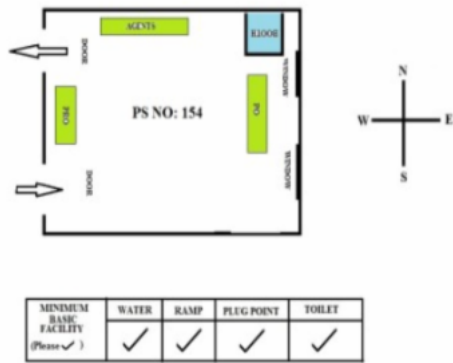

নির্বাচক নিবন্ধন আধিকারিকের স্বাক্ষর

Nazri Naksha

Google Map View

Polling Station Building Front View

Polling Station Front View

Cad View

Key MAP View

1 নাম : সেরিনা বিবি স্বামীর নাম : আব্দুল বারী মণ্ডল বাড়ির নং : n0038 বয়স : 66 লিঙ্গ : মহিলা	HVD0450536 ফটো উপলব্ধ	2 নাম : ফিরোজ আলি পিতার নাম : সেকেন্দার আলি বাড়ির নং : n0025 বয়স : 34 লিঙ্গ : পুরুষ	AMT0466573 ফটো উপলব্ধ	3 নাম : জসমিনা বিবি স্বামীর নাম : সাইদুল মণ্ডল বাড়ির নং : n0025 বয়স : 51 লিঙ্গ : মহিলা	HVD1874494 ফটো উপলব্ধ
4 নাম : হাফিজা বিবি স্বামীর নাম : সেকেন্দার মণ্ডল বাড়ির নং : n0025 বয়স : 53 লিঙ্গ : মহিলা	HVD0450932 ফটো উপলব্ধ	5 নাম : আসুরা বিবি স্বামীর নাম : সিরাজুল ইসলাম মণ্ডল বাড়ির নং : n0025 বয়স : 57 লিঙ্গ : মহিলা	HVD2885531 ফটো উপলব্ধ	6 নাম : সাইদুল মণ্ডল পিতার নাম : আব্দার মণ্ডল বাড়ির নং : n0025 বয়স : 56 লিঙ্গ : পুরুষ	HVD0450916 ফটো উপলব্ধ
7 নাম : সেকেন্দার আলি পিতার নাম : সিরাজুল ইসলাম মণ্ডল বাড়ির নং : n0025 বয়স : 57 লিঙ্গ : পুরুষ	HVD0450908 ফটো উপলব্ধ	8 নাম : সাহাজান মণ্ডল পিতার নাম : সিরাজুল ইসলাম মণ্ডল বাড়ির নং : n0025 বয়স : 36 লিঙ্গ : পুরুষ	AMT0341339 ফটো উপলব্ধ	9 নাম : লুৎফা বেগম স্বামীর নাম : আব্দুল খালিল মণ্ডল বাড়ির নং : n0033 বয়স : 59 লিঙ্গ : মহিলা	HVD0450965 ফটো উপলব্ধ
10 নাম : শরিফ আহমেদ পিতার নাম : আব্দুল খালিল বাড়ির নং : n0033 বয়স : 35 লিঙ্গ : পুরুষ	AMT0230524 ফটো উপলব্ধ	11 নাম : আব্দুল খালিল পিতার নাম : সুরত আলি মণ্ডল বাড়ির নং : n0033 বয়স : 72 লিঙ্গ : পুরুষ	HVD0450940 ফটো উপলব্ধ	12 নাম : ময়না বিবি স্বামীর নাম : ইমাম বক্স বাড়ির নং : n0018 বয়স : 57 লিঙ্গ : মহিলা	AMT1761915 ফটো উপলব্ধ
13 নাম : সিন্দীক মণ্ডল মায়ের নাম : আমীরন বিবি বাড়ির নং : n0014 বয়স : 37 লিঙ্গ : পুরুষ	AMT0466748 ফটো উপলব্ধ	14 নাম : আমীরগণবিবি স্বামীর নাম : ভোলা মণ্ডল বাড়ির নং : n0014 বয়স : 66 লিঙ্গ : মহিলা	HVD2378917 ফটো উপলব্ধ	15 নাম : নিলুফা ইয়াচমিন স্বামীর নাম : হাকিমবার শেখ বাড়ির নং : n0013 বয়স : 33 লিঙ্গ : মহিলা	AMT0594747 ফটো উপলব্ধ
16 নাম : মাসুরা বিবি স্বামীর নাম : শেখ অজিবর বাড়ির নং : 14 বয়স : 37 লিঙ্গ : মহিলা	AMT0594754 ফটো উপলব্ধ	17 নাম : অজিবর শেখ পিতার নাম : শেখ রেজাউল বাড়ির নং : 14 বয়স : 38 লিঙ্গ : পুরুষ	HVD3826005 ফটো উপলব্ধ	18 নাম : হাকিমবার শেখ পিতার নাম : রেজাউল শেখ বাড়ির নং : n0013 বয়স : 40 লিঙ্গ : পুরুষ	HVD2734275 ফটো উপলব্ধ
19 নাম : আরেজান বিবি স্বামীর নাম : রেজাউল শেখ বাড়ির নং : n0013 বয়স : 68 লিঙ্গ : মহিলা	HVD0451583 ফটো উপলব্ধ	20 নাম : সাবেরা বিবি স্বামীর নাম : সফিকুল মণ্ডল বাড়ির নং : n0041 বয়স : 51 লিঙ্গ : মহিলা	HVD3725645 ফটো উপলব্ধ	21 নাম : আশাদুল মণ্ডল পিতার নাম : ইমাম বক্স বাড়ির নং : 0009 বয়স : 29 লিঙ্গ : পুরুষ	AMT1074939 ফটো উপলব্ধ
22 নাম : সাহিন হোসেন পিতার নাম : সফিকুল মণ্ডল বাড়ির নং : n0041 বয়স : 29 লিঙ্গ : পুরুষ	AMT1074871 ফটো উপলব্ধ	23 নাম : দিলীপ দাশ পিতার নাম : তারকনাথ দাশ বাড়ির নং : এন0059 বয়স : 77 লিঙ্গ : পুরুষ	HVD0450320 ফটো উপলব্ধ	24 নাম : আস্তিক মল্লিক মায়ের নাম : মঞ্জু খাতুন বাড়ির নং : 0041 বয়স : 26 লিঙ্গ : পুরুষ	AMT1238880 ফটো উপলব্ধ
25 নাম : বিলকিস(খাতুন) বিবি স্বামীর নাম : মহঃ মাহাবুর আলি মণ্ডল বাড়ির নং : n0134 বয়স : 31 লিঙ্গ : মহিলা	AMT1179506 ফটো উপলব্ধ	26 নাম : তাসলিমা বিবি স্বামীর নাম : আশাদুল মণ্ডল বাড়ির নং : n0018 বয়স : 29 লিঙ্গ : মহিলা	AMT1230010 ফটো উপলব্ধ	27 নাম : পিনাকী দাশ পিতার নাম : দিলীপ দাশ বাড়ির নং : n0059 বয়স : 43 লিঙ্গ : পুরুষ	HVD2739121 ফটো উপলব্ধ
28 নাম : অনুভা দাশ স্বামীর নাম : দিলীপ দাশ বাড়ির নং : n0059 বয়স : 65 লিঙ্গ : মহিলা	HVD2885374 ফটো উপলব্ধ	29 নাম : আবুল খায়ের পিতার নাম : জইরুদ্দিন মণ্ডল বাড়ির নং : n0046 বয়স : 63 লিঙ্গ : পুরুষ	HVD2379626 ফটো উপলব্ধ	30 নাম : মোঃ খবির মণ্ডল পিতার নাম : মোঃ আব্দুল খায়ের মণ্ডল বাড়ির নং : n0046 বয়স : 32 লিঙ্গ : পুরুষ	AMT0594812 ফটো উপলব্ধ