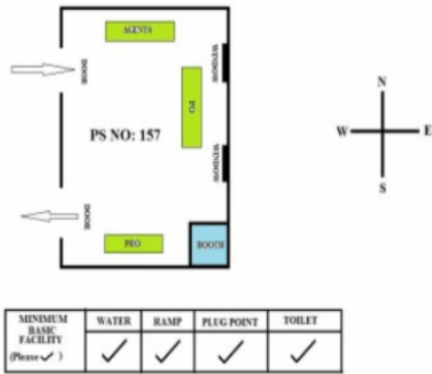

নির্বাচক নিবন্ধন আধিকারিকের স্বাক্ষর

Nazri Naksha

Google Map View

Polling Station Building Front View

Polling Station Front View

Cad View

Key MAP View

1 নাম : রসিদা বিবি স্বামীর নাম : রুহুল আমিন মোল্যা বাড়ির নং : n0089 বয়স : 45 লিঙ্গ : মহিলা	HVD3281086 ফটো উপলব্ধ	2 নাম : সাহাবুদ্দিন মন্ডল পিতার নাম : জামালউদ্দিন মন্ডল বাড়ির নং : n0020 বয়স : 34 লিঙ্গ : পুরুষ	AMT0340125 ফটো উপলব্ধ	3 নাম : ইয়াসনাহার বিবি স্বামীর নাম : সাহাবুদ্দিন মন্ডল বাড়ির নং : n0020 বয়স : 36 লিঙ্গ : মহিলা	AMT0740449 ফটো উপলব্ধ
4 নাম : মমতাজ খাতুন (বিবি) স্বামীর নাম : আব্দুল উদ্দিন মন্ডল বাড়ির নং : n0020 বয়স : 40 লিঙ্গ : মহিলা	HVD3725025 ফটো উপলব্ধ	5 নাম : সিরিয়া বিবি স্বামীর নাম : জামালউদ্দিন মন্ডল বাড়ির নং : n0020 বয়স : 56 লিঙ্গ : মহিলা	HVD0441303 ফটো উপলব্ধ	6 নাম : মতিবিবি স্বামীর নাম : গোলাম কবিরাজ বাড়ির নং : n0020 বয়স : 86 লিঙ্গ : মহিলা	HVD0441295 ফটো উপলব্ধ
7 নাম : কামারুন নাহার পিতার নাম : মহিউদ্দিন মন্ডল বাড়ির নং : n0105 বয়স : 41 লিঙ্গ : মহিলা	AMT0740357 ফটো উপলব্ধ	8 নাম : নাজমা (খাতুন) বিবি স্বামীর নাম : নাসিরুদ্দিন মন্ডল বাড়ির নং : n0108 বয়স : 37 লিঙ্গ : মহিলা	AMT0339242 ফটো উপলব্ধ	9 নাম : নাজিম উদ্দিন মন্ডল পিতার নাম : আব্দুল উদ্দিন মন্ডল বাড়ির নং : n0020 বয়স : 24 লিঙ্গ : পুরুষ	AMT1400860 ফটো উপলব্ধ
10 নাম : রেশমা বিবি স্বামীর নাম : মোজাফর মল্লিক বাড়ির নং : n0119 বয়স : 39 লিঙ্গ : মহিলা	AMT0463505 ফটো উপলব্ধ	11 নাম : বিলকিস খাতুন স্বামীর নাম : মনিরুল ইসলাম মন্ডল বাড়ির নং : 073 বয়স : 30 লিঙ্গ : মহিলা	AMT0807826 ফটো উপলব্ধ	12 নাম : ফেরদৌসী বিবি স্বামীর নাম : মিজানুর ইসলাম মন্ডল বাড়ির নং : n0162 বয়স : 46 লিঙ্গ : মহিলা	HVD2384865 ফটো উপলব্ধ
13 নাম : ইরিনা খাতুন বিবি স্বামীর নাম : মিকাইল ইসলাম মোল্ল্যা বাড়ির নং : n0129 বয়স : 29 লিঙ্গ : মহিলা	AMT1180447 ফটো উপলব্ধ	14 নাম : হাবিবুল ইসলাম পিতার নাম : আদাম আলি গাজী বাড়ির নং : n0133 বয়স : 27 লিঙ্গ : পুরুষ	AMT1180488 ফটো উপলব্ধ	15 নাম : মর্জিনা বিবি স্বামীর নাম : আব্দুল আলি মোল্ল্যা বাড়ির নং : n0135 বয়স : 31 লিঙ্গ : মহিলা	AMT1180504 ফটো উপলব্ধ
16 নাম : তহমিনা বিবি স্বামীর নাম : রফিকুল গাজী বাড়ির নং : n0146 বয়স : 37 লিঙ্গ : মহিলা	YGV0838557 ফটো উপলব্ধ	17 নাম : পাপিয়া খাতুন(বিবি) স্বামীর নাম : আব্দুল মাজিদ মন্ডল বাড়ির নং : n0147 বয়স : 27 লিঙ্গ : মহিলা	AMT1180611 ফটো উপলব্ধ	18 নাম : আব্দুল উদ্দিন মন্ডল পিতার নাম : গোলাম কবিরাজ বাড়ির নং : n0020 বয়স : 47 লিঙ্গ : পুরুষ	HVD2376341 ফটো উপলব্ধ
19 নাম : রাবেয়া খাতুন বিবি স্বামীর নাম : রফিকুল ইসলাম মন্ডল বাড়ির নং : n0121 বয়স : 42 লিঙ্গ : মহিলা	HVD3281078 ফটো উপলব্ধ	20 নাম : কাউসারা খাতুন বিবি স্বামীর নাম : মিজানুর ইসলাম মন্ডল বাড়ির নং : n0164 বয়স : 27 লিঙ্গ : মহিলা	AMT1314376 ফটো উপলব্ধ	21 নাম : সাইনা বিবি স্বামীর নাম : মিজানুর আলি মন্ডল বাড়ির নং : এন0034 বয়স : 36 লিঙ্গ : মহিলা	AMT1537422 ফটো উপলব্ধ
22 নাম : রাসেদ গাজী পিতার নাম : আবুল কালাম গাজী বাড়ির নং : নং038 বয়স : 25 লিঙ্গ : পুরুষ	AMT1320217 ফটো উপলব্ধ	23 নাম : নাজিমা খাতুন স্বামীর নাম : জয়নাল আবেদিন বাড়ির নং : n0035 বয়স : 31 লিঙ্গ : মহিলা	AMT1305390 ফটো উপলব্ধ	24 নাম : সোনা মনি খাতুন স্বামীর নাম : আলোম গাজী বাড়ির নং : এন0038 বয়স : 28 লিঙ্গ : মহিলা	AMT1179860 ফটো উপলব্ধ
25 নাম : মমতাজ খাতুন স্বামীর নাম : আনোয়ারা বিবি বাড়ির নং : 0032 বয়স : 34 লিঙ্গ : মহিলা	AMT1254226 ফটো উপলব্ধ	26 নাম : ইরিনা খাতুন পিতার নাম : মিজানুর ইসলাম বাড়ির নং : n0157 বয়স : 27 লিঙ্গ : মহিলা	AMT1230309 ফটো উপলব্ধ	27 নাম : সাহাবুদ্দিন মন্ডল স্বামীর নাম : মিজানুর আলি মন্ডল বাড়ির নং : n0082 বয়স : 33 লিঙ্গ : মহিলা	AMT1414028 ফটো উপলব্ধ
28 নাম : সাহানুর গাজী পিতার নাম : কওছার গাজী বাড়ির নং : n0102 বয়স : 40 লিঙ্গ : পুরুষ	AMT1076009 ফটো উপলব্ধ	29 নাম : মুজাহিদুর রহমান মোল্যা পিতার নাম : জব্বার মোল্যা বাড়ির নং : এন0105 বয়স : 37 লিঙ্গ : পুরুষ	LFH2712867 ফটো উপলব্ধ	30 নাম : খাদিজা বিবি স্বামীর নাম : সওকাত গাজী বাড়ির নং : n0102 বয়স : 36 লিঙ্গ : মহিলা	AMT0339788 ফটো উপলব্ধ