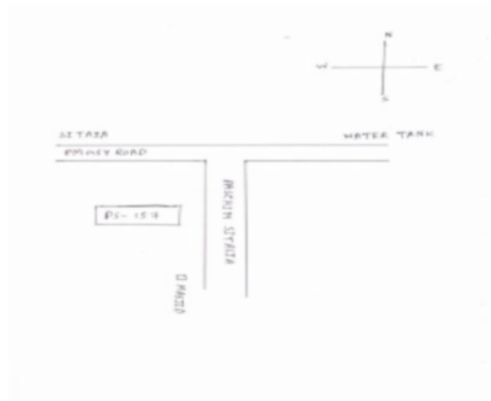

নির্বাচক নিবন্ধন আধিকারিকের স্বাক্ষর

Nazri Naksha

Google Map View

Polling Station Building Front View

Polling Station Front View

Cad View

Key MAP View

1 নাম : রসিদা বিবি স্বামীর নাম : রুহুল আমিন মোল্যা বাড়ির নং : n0089 বয়স : 45 লিঙ্গ : মহিলা	HVD3281086 ফটো উপলব্ধ	2 নাম : সাহাবুদ্দিন মন্ডল পিতার নাম : জামালউদ্দিন মন্ডল বাড়ির নং : n0020 বয়স : 34 লিঙ্গ : পুরুষ	AMT0340125 ফটো উপলব্ধ	3 নাম : ইয়াসনাহার বিবি স্বামীর নাম : সাহাবুদ্দিন মন্ডল বাড়ির নং : n0020 বয়স : 36 লিঙ্গ : মহিলা	AMT0740449 ফটো উপলব্ধ
4 নাম : মমতাজ খাতুন (বিবি) স্বামীর নাম : আব্দুল উদ্দিন মন্ডল বাড়ির নং : n0020 বয়স : 40 লিঙ্গ : মহিলা	HVD3725025 ফটো উপলব্ধ	5 নাম : সিরিয়া বিবি স্বামীর নাম : জামালউদ্দিন মন্ডল বাড়ির নং : n0020 বয়স : 56 লিঙ্গ : মহিলা	HVD0441303 ফটো উপলব্ধ	6 নাম : মতিবিবি স্বামীর নাম : গোলাম কবিরাজ বাড়ির নং : n0020 বয়স : 86 লিঙ্গ : মহিলা	HVD0441295 ফটো উপলব্ধ
7 নাম : কামারুন নাহার পিতার নাম : মহিউদ্দিন মন্ডল বাড়ির নং : n0105 বয়স : 41 লিঙ্গ : মহিলা	AMT0740357 ফটো উপলব্ধ	8 নাম : নাজমা (খাতুন) বিবি স্বামীর নাম : নাসিরুদ্দিন মন্ডল বাড়ির নং : n0108 বয়স : 37 লিঙ্গ : মহিলা	AMT0339242 ফটো উপলব্ধ	9 নাম : নাজিম উদ্দিন মন্ডল পিতার নাম : আব্দুল উদ্দিন মন্ডল বাড়ির নং : n0020 বয়স : 24 লিঙ্গ : পুরুষ	AMT1400860 ফটো উপলব্ধ
10 নাম : রেশমা বিবি স্বামীর নাম : মোজাফর মল্লিক বাড়ির নং : n0119 বয়স : 39 লিঙ্গ : মহিলা	AMT0463505 ফটো উপলব্ধ	11 নাম : বিলকিস খাতুন স্বামীর নাম : মনিরুল ইসলাম মন্ডল বাড়ির নং : 073 বয়স : 30 লিঙ্গ : মহিলা	AMT0807826 ফটো উপলব্ধ	12 নাম : ফেরদৌসী বিবি স্বামীর নাম : মিজানুর ইসলাম মন্ডল বাড়ির নং : n0162 বয়স : 46 লিঙ্গ : মহিলা	HVD2384865 ফটো উপলব্ধ
13 নাম : ইরিনা খাতুন বিবি স্বামীর নাম : মিকাইল ইসলাম মোল্ল্যা বাড়ির নং : n0129 বয়স : 29 লিঙ্গ : মহিলা	AMT1180447 ফটো উপলব্ধ	14 নাম : হাবিবুল ইসলাম পিতার নাম : আদাম আলি গাজী বাড়ির নং : n0133 বয়স : 27 লিঙ্গ : পুরুষ	AMT1180488 ফটো উপলব্ধ	15 নাম : মর্জিনা বিবি স্বামীর নাম : আব্দুল আলি মোল্ল্যা বাড়ির নং : n0135 বয়স : 31 লিঙ্গ : মহিলা	AMT1180504 ফটো উপলব্ধ
16 নাম : তহমিনা বিবি স্বামীর নাম : রফিকুল গাজী বাড়ির নং : n0146 বয়স : 37 লিঙ্গ : মহিলা	YGV0838557 ফটো উপলব্ধ	17 নাম : পাপিয়া খাতুন(বিবি) স্বামীর নাম : আব্দুল মাজিদ মন্ডল বাড়ির নং : n0147 বয়স : 27 লিঙ্গ : মহিলা	AMT1180611 ফটো উপলব্ধ	18 নাম : আব্দুল উদ্দিন মন্ডল পিতার নাম : গোলাম কবিরাজ বাড়ির নং : n0020 বয়স : 47 লিঙ্গ : পুরুষ	HVD2376341 ফটো উপলব্ধ
19 নাম : রাবেয়া খাতুন বিবি স্বামীর নাম : রফিকুল ইসলাম মন্ডল বাড়ির নং : n0121 বয়স : 42 লিঙ্গ : মহিলা	HVD3281078 ফটো উপলব্ধ	20 নাম : কাউসারা খাতুন বিবি স্বামীর নাম : মিজানুর ইসলাম মন্ডল বাড়ির নং : n0164 বয়স : 27 লিঙ্গ : মহিলা	AMT1314376 ফটো উপলব্ধ	21 নাম : সাইনা বিবি স্বামীর নাম : মিজানুর আলি মন্ডল বাড়ির নং : এন0034 বয়স : 36 লিঙ্গ : মহিলা	AMT1537422 ফটো উপলব্ধ
22 নাম : রাসেদ গাজী পিতার নাম : আবুল কালাম গাজী বাড়ির নং : নং038 বয়স : 25 লিঙ্গ : পুরুষ	AMT1320217 ফটো উপলব্ধ	23 নাম : নাজিমা খাতুন স্বামীর নাম : জয়নাল আবেদিন বাড়ির নং : n0035 বয়স : 31 লিঙ্গ : মহিলা	AMT1305390 ফটো উপলব্ধ	24 নাম : সোনা মনি খাতুন স্বামীর নাম : আলোম গাজী বাড়ির নং : এন0038 বয়স : 28 লিঙ্গ : মহিলা	AMT1179860 ফটো উপলব্ধ
25 নাম : মমতাজ খাতুন স্বামীর নাম : আনোয়ারা বিবি বাড়ির নং : 0032 বয়স : 34 লিঙ্গ : মহিলা	AMT1254226 ফটো উপলব্ধ	26 নাম : ইরিনা খাতুন পিতার নাম : মিজানুর ইসলাম বাড়ির নং : n0157 বয়স : 27 লিঙ্গ : মহিলা	AMT1230309 ফটো উপলব্ধ	27 নাম : সাহাবুদ্দিন মন্ডল স্বামীর নাম : মিজানুর আলি মন্ডল বাড়ির নং : n0082 বয়স : 33 লিঙ্গ : মহিলা	AMT1414028 ফটো উপলব্ধ
28 নাম : সাহানুর গাজী পিতার নাম : কওছার গাজী বাড়ির নং : n0102 বয়স : 40 লিঙ্গ : পুরুষ	AMT1076009 ফটো উপলব্ধ	29 নাম : মুজাহিদুর রহমান মোল্যা পিতার নাম : জব্বার মোল্যা বাড়ির নং : এন0105 বয়স : 37 লিঙ্গ : পুরুষ	LFH2712867 ফটো উপলব্ধ	30 নাম : খাদিজা বিবি স্বামীর নাম : সওকাত গাজী বাড়ির নং : n0102 বয়স : 36 লিঙ্গ : মহিলা	AMT0339788 ফটো উপলব্ধ