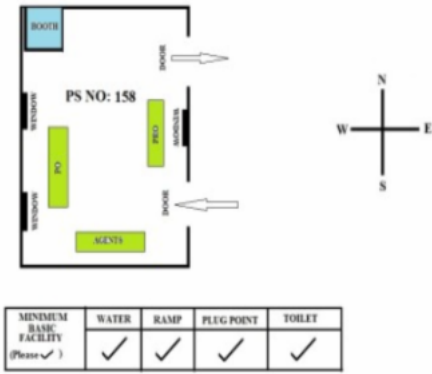

নির্বাচক নিবন্ধন আধিকারিকের স্বাক্ষর

Nazri Naksha

Google Map View

Polling Station Building Front View

Polling Station Front View

Cad View

Key MAP View

1 নাম : সালেমা বিবি স্বামীর নাম : জুলাফকার আলি মন্ডল বাড়ির নং : n0213 বয়স : 49 লিঙ্গ : মহিলা	CXW3364494 ফটো উপলব্ধ	2 নাম : মোহাঃ রহমান পিতার নাম : মোহঃ হোসাইন বাড়ির নং : n0097 বয়স : 62 লিঙ্গ : পুরুষ	AMT0593863 ফটো উপলব্ধ	3 নাম : রিজিয়া খাতুন (বিবি) স্বামীর নাম : জুলাফকার আলি বাড়ির নং : n0093 বয়স : 39 লিঙ্গ : মহিলা	AMT0102236 ফটো উপলব্ধ
4 নাম : মারুফা খাতুন (বিবি) স্বামীর নাম : আব্দুল ইসলাম মন্ডল বাড়ির নং : n0091 বয়স : 39 লিঙ্গ : মহিলা	AMT0102251 ফটো উপলব্ধ	5 নাম : রুহুল আমিন পিতার নাম : মাজেদ আলি মন্ডল বাড়ির নং : n0083 বয়স : 33 লিঙ্গ : পুরুষ	AMT0740993 ফটো উপলব্ধ	6 নাম : মনোয়ারা বিবি স্বামীর নাম : আব্দুল আলিম মন্ডল বাড়ির নং : n0083 বয়স : 45 লিঙ্গ : মহিলা	AMT0465682 ফটো উপলব্ধ
7 নাম : আবদুল আলিম মন্ডল পিতার নাম : মাজেদ আলি মন্ডল বাড়ির নং : n0083 বয়স : 48 লিঙ্গ : পুরুষ	HVD1396126 ফটো উপলব্ধ	8 নাম : আকলিমা বিবি স্বামীর নাম : তরিকুল ইসলাম মন্ডল বাড়ির নং : n0076 বয়স : 42 লিঙ্গ : মহিলা	HVD3283033 ফটো উপলব্ধ	9 নাম : পাপিয়া খাতুন (বিবি) স্বামীর নাম : তরিকুল ইসলাম মন্ডল বাড়ির নং : n0019 বয়স : 33 লিঙ্গ : মহিলা	AMT0741082 ফটো উপলব্ধ
10 নাম : আবেদন খাতুন (বিবি) স্বামীর নাম : তরিকুল ইসলাম মন্ডল বাড়ির নং : n0019 বয়স : 36 লিঙ্গ : মহিলা	AMT0741066 ফটো উপলব্ধ	11 নাম : আনাকুল ইসলাম পিতার নাম : গোলাম লিল্লাহ মন্ডল বাড়ির নং : n0019 বয়স : 39 লিঙ্গ : পুরুষ	AMT0465641 ফটো উপলব্ধ	12 নাম : তরিকুল ইসলাম মন্ডল পিতার নাম : গোলামলিল্যা মন্ডল বাড়ির নং : n0019 বয়স : 47 লিঙ্গ : পুরুষ	HVD1873892 ফটো উপলব্ধ
13 নাম : মনিরুল মন্ডল মায়ের নাম : ফজিলা বিবি বাড়ির নং : n0019 বয়স : 34 লিঙ্গ : পুরুষ	AMT0593913 ফটো উপলব্ধ	14 নাম : ফজিলা বিবি স্বামীর নাম : গোলাম লিল্লাহ মন্ডল বাড়ির নং : n0019 বয়স : 71 লিঙ্গ : মহিলা	HVD0463638 ফটো উপলব্ধ	15 নাম : আকলিমা খাতুন স্বামীর নাম : জামিরুল মন্ডল বাড়ির নং : n0094 বয়স : 42 লিঙ্গ : মহিলা	AMT0102244 ফটো উপলব্ধ
16 নাম : আমিনা বিবি স্বামীর নাম : আনহার আলি মন্ডল বাড়ির নং : 0064 বয়স : 40 লিঙ্গ : মহিলা	HVD3721891 ফটো উপলব্ধ	17 নাম : রেশমা বিবি স্বামীর নাম : আমিনুর রহমান মন্ডল বাড়ির নং : n0235 বয়স : 30 লিঙ্গ : মহিলা	AMT1130939 ফটো উপলব্ধ	18 নাম : তহমিনা বিবি স্বামীর নাম : পূর্ণেশ্বর আলী মন্ডল বাড়ির নং : n0060 বয়স : 43 লিঙ্গ : মহিলা	HVD2735140 ফটো উপলব্ধ
19 নাম : মহঃ খুরশিদ পিতার নাম : মহঃ ইনামুল বাড়ির নং : N0019 বয়স : 40 লিঙ্গ : পুরুষ	ZYR1342633 ফটো উপলব্ধ	20 নাম : ফতেমা বিবি স্বামীর নাম : নাজিমুল ইসলাম মন্ডল বাড়ির নং : nং273 বয়স : 32 লিঙ্গ : মহিলা	AMT1180967 ফটো উপলব্ধ	21 নাম : রেখা খাতুন স্বামীর নাম : মনিরুল মন্ডল বাড়ির নং : এন0019 বয়স : 28 লিঙ্গ : মহিলা	AMT1569896 ফটো উপলব্ধ
22 নাম : রুবিয়া পারভিন পিতার নাম : আশরাফ আলি বাড়ির নং : এন0189 বয়স : 35 লিঙ্গ : মহিলা	AMT0366047 ফটো উপলব্ধ	23 নাম : সালমা সুলতানা স্বামীর নাম : রবিউল মন্ডল বাড়ির নং : n0300 বয়স : 27 লিঙ্গ : মহিলা	AMT1314392 ফটো উপলব্ধ	24 নাম : সেরিনা খাতুন মোল্যা স্বামীর নাম : আব্দুল জব্বার মন্ডল বাড়ির নং : n0282 বয়স : 34 লিঙ্গ : মহিলা	AMT0238808 ফটো উপলব্ধ
25 নাম : আশানুর মল্লিক পিতার নাম : বিলাত আলি মল্লিক বাড়ির নং : n0283 বয়স : 51 লিঙ্গ : পুরুষ	CXW0063610 ফটো উপলব্ধ	26 নাম : সাবানা ইয়াসমিন স্বামীর নাম : হাসানজ জামান মন্ডল বাড়ির নং : n0239 বয়স : 33 লিঙ্গ : মহিলা	AMT1180652 ফটো উপলব্ধ	27 নাম : নিলীমা খাতুন স্বামীর নাম : মোতালেব মন্ডল বাড়ির নং : n0241 বয়স : 30 লিঙ্গ : মহিলা	AMT1180678 ফটো উপলব্ধ
28 নাম : বিলকিস নাহার বিবি স্বামীর নাম : রুহুল আমিন বাড়ির নং : n0251 বয়স : 31 লিঙ্গ : মহিলা	SKE0977660 ফটো উপলব্ধ	29 নাম : তরিকুল ইসলাম পিতার নাম : মোকহেদ মন্ডল বাড়ির নং : n0255 বয়স : 28 লিঙ্গ : পুরুষ	AMT1180785 ফটো উপলব্ধ	30 নাম : লিপিকা দাস স্বামীর নাম : জয়ন্ত দাস বাড়ির নং : n0258 বয়স : 28 লিঙ্গ : মহিলা	AMT1180819 ফটো উপলব্ধ