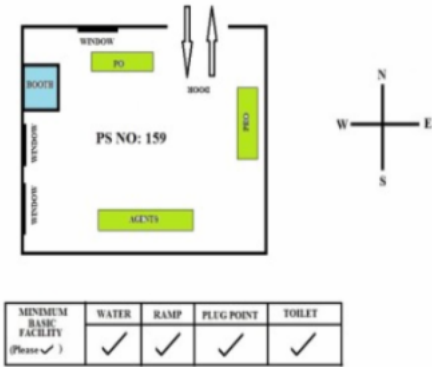

নির্বাচক নিবন্ধন আধিকারিকের স্বাক্ষর

Nazri Naksha

Google Map View

Polling Station Building Front View

Polling Station Front View

Cad View

Key MAP View

| | | | | | |
|--|--------------------------|---|--------------------------|---|--------------------------|
| 1 নাম : নূর হোসেন মন্ডল পিতার নাম : মুইয়াজ্জিকর মন্ডল বাড়ির নং : n0042 বয়স : 32 লিঙ্গ : পুরুষ | AMT1076462 ফটো উপলব্ধ | 2 নাম : রোজিনা বিবি স্বামীর নাম : বাপিম মন্ডল বাড়ির নং : n0225 বয়স : 37 লিঙ্গ : মহিলা | AMT1076454 ফটো উপলব্ধ | 3 নাম : রমিসা খাতুন স্বামীর নাম : গোলাম হোসেন বাড়ির নং : এন0042 বয়স : 28 লিঙ্গ : মহিলা | AMT1360015 ফটো উপলব্ধ |
| 4 নাম : রুনা বিবি স্বামীর নাম : আব্দুল মজিদ বাড়ির নং : n0047 বয়স : 46 লিঙ্গ : মহিলা | HVD2387728 ফটো উপলব্ধ | 5 নাম : গোলাম হোসেন পিতার নাম : জাকির মন্ডল বাড়ির নং : n0042 বয়স : 30 লিঙ্গ : পুরুষ | AMT0989285 ফটো উপলব্ধ | 6 নাম : তামিনা বিবি স্বামীর নাম : জাকির মন্ডল বাড়ির নং : n0042 বয়স : 51 লিঙ্গ : মহিলা | HVD0479667 ফটো উপলব্ধ |
| 7 নাম : জাকির মন্ডল পিতার নাম : সাবুরালী মন্ডল বাড়ির নং : n0042 বয়স : 57 লিঙ্গ : পুরুষ | HVD0479642 ফটো উপলব্ধ | 8 নাম : আয়না বিবি স্বামীর নাম : সাবুরালী মন্ডল বাড়ির নং : n0042 বয়স : 71 লিঙ্গ : মহিলা | HVD0479659 ফটো উপলব্ধ | 9 নাম : জোহরা বিবি স্বামীর নাম : আরশাফ মন্ডল বাড়ির নং : 188 বয়স : 51 লিঙ্গ : মহিলা | CXW0062372 ফটো উপলব্ধ |
| 10 নাম : মমতাজ বিবি স্বামীর নাম : রাফিক মন্ডল বাড়ির নং : n0068 বয়স : 38 লিঙ্গ : মহিলা | AMT0103655 ফটো উপলব্ধ | 11 নাম : বাপি মন্ডল পিতার নাম : হুমায়ূন আলি মন্ডল বাড়ির নং : n0225 বয়স : 31 লিঙ্গ : পুরুষ | AMT0881631 ফটো উপলব্ধ | 12 নাম : সাালেমা খাতুন স্বামীর নাম : জিয়ারুল ইসলাম মন্ডল বাড়ির নং : n0233 বয়স : 28 লিঙ্গ : মহিলা | AMT1181056 ফটো উপলব্ধ |
| 13 নাম : তাছলিমা খাতুন পিতার নাম : মোঃ হেদ আলি মোল্লা বাড়ির নং : n0252 বয়স : 29 লিঙ্গ : মহিলা | AMT1181247 ফটো উপলব্ধ | 14 নাম : ছাবিনা ইয়াকুিন পিতার নাম : কামুদ্দিন মোল্লা বাড়ির নং : n0255 বয়স : 29 লিঙ্গ : মহিলা | AMT1181270 ফটো উপলব্ধ | 15 নাম : নাজিমুল ইসলাম পিতার নাম : মোঃ হারুন হোসেন বাড়ির নং : n0257 বয়স : 27 লিঙ্গ : পুরুষ | AMT1181296 ফটো উপলব্ধ |
| 16 নাম : মোঃ কবির আলি পিতার নাম : সাহিদুল মন্ডল বাড়ির নং : n0267 বয়স : 28 লিঙ্গ : পুরুষ | AMT1181395 ফটো উপলব্ধ | 17 নাম : তাহামিনা খাতুন পিতার নাম : জাকির আলি বাড়ির নং : n0271 বয়স : 33 লিঙ্গ : মহিলা | AMT1181437 ফটো উপলব্ধ | 18 নাম : আলি হোসেন মন্ডল পিতার নাম : জাকির মন্ডল বাড়ির নং : 0042 বয়স : 29 লিঙ্গ : পুরুষ | AMT1256700 ফটো উপলব্ধ |
| 19 নাম : রাজমা খাতুন পিতার নাম : আব্দুল রউফ মন্ডল বাড়ির নং : n0162 বয়স : 30 লিঙ্গ : মহিলা | AMT1181429 ফটো উপলব্ধ | 20 নাম : আব্দুল রাসিদ পিতার নাম : রজব আলি মোল্লা বাড়ির নং : n0047 বয়স : 56 লিঙ্গ : পুরুষ | HVD0480079 ফটো উপলব্ধ | 21 নাম : সাইনুর রহমান মন্ডল পিতার নাম : আব্বাস আলি মন্ডল বাড়ির নং : n0042 বয়স : 41 লিঙ্গ : পুরুষ | HVD2388569 ফটো উপলব্ধ |
| 22 নাম : সাহানারা বেগম স্বামীর নাম : কাসেম আলি বাড়ির নং : n0047 বয়স : 66 লিঙ্গ : মহিলা | HVD0480061 ফটো উপলব্ধ | 23 নাম : কাসেম আলি পিতার নাম : রইছদ্দিন মোল্লা বাড়ির নং : n0047 বয়স : 73 লিঙ্গ : পুরুষ | HVD0480053 ফটো উপলব্ধ | 24 নাম : আবদুলমজিদ পিতার নাম : রজব আলি মোল্লা বাড়ির নং : n0047 বয়স : 53 লিঙ্গ : পুরুষ | HVD0480095 ফটো উপলব্ধ |
| 25 নাম : ইরফান হাবিব পিতার নাম : আব্দুল মজিদ বাড়ির নং : এন0047 বয়স : 23 লিঙ্গ : পুরুষ | AMT1544568 ফটো উপলব্ধ | 26 নাম : সাফিয়া বিবি স্বামীর নাম : মোসারেফ হোসেন বাড়ির নং : 47 বয়স : 46 লিঙ্গ : মহিলা | HVD3828522 ফটো উপলব্ধ | 27 নাম : রুকসোনা পারভীন পিতার নাম : মোসারেফ মোল্লা বাড়ির নং : এন0 বয়স : 23 লিঙ্গ : মহিলা | AMT1632835 ফটো উপলব্ধ |
| 28 নাম : সুমানা খাতুন পিতার নাম : মোসারেফ মোল্লা বাড়ির নং : n0045 বয়স : 27 লিঙ্গ : মহিলা | AMT1269885 ফটো উপলব্ধ | 29 নাম : নিজাম উদ্দিন পিতার নাম : এদরাত আলি বাড়ির নং : n0045 বয়স : 37 লিঙ্গ : পুরুষ | HVD3727740 ফটো উপলব্ধ | 30 নাম : সেলিম উদ্দিন পিতার নাম : এদরাত আলি বাড়ির নং : n0045 বয়স : 42 লিঙ্গ : পুরুষ | HVD2387785 ফটো উপলব্ধ |