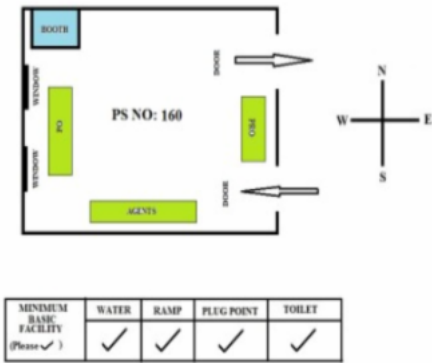

নির্বাচক নিবন্ধন আধিকারিকের স্বাক্ষর

Nazri Naksha

Google Map View

Polling Station Building Front View

Polling Station Front View

Cad View

Key MAP View

1 নাম : আবদুস সালাম পিতার নাম: আফহার উদ্দিন বাড়ির নং : n0150 বয়স : 63 লিঙ্গ : পুরুষ	HVD1403187 ফটো উপলব্ধ	2 নাম : মোঃ আইয়ুব আলি পিতার নাম: আফহার আলি বাড়ির নং : n0075 বয়স : 83 লিঙ্গ : পুরুষ	HVD0482935 ফটো উপলব্ধ	3 নাম : মামদদার রহমান পিতার নাম: আইয়ুব আলি বাড়ির নং : n0075 বয়স : 49 লিঙ্গ : পুরুষ	AMT0104067 ফটো উপলব্ধ
4 নাম : আবদুল ওয়াদুদ মন্ডল পিতার নাম: আইয়ুব মন্ডল বাড়ির নং : n0075 বয়স : 57 লিঙ্গ : পুরুষ	HVD1404441 ফটো উপলব্ধ	5 নাম : আব্দুল ওহিদ পিতার নাম: আইয়ুব আলি বাড়ির নং : n0075 বয়স : 56 লিঙ্গ : পুরুষ	HVD0482943 ফটো উপলব্ধ	6 নাম : মাসুদ আলম পিতার নাম: আইয়ুব আলি বাড়ির নং : n0075 বয়স : 50 লিঙ্গ : পুরুষ	AMT1757616 ফটো উপলব্ধ
7 নাম : আবদুল মৌদুদ পিতার নাম: আলিম আলি বাড়ির নং : n0075 বয়স : 53 লিঙ্গ : পুরুষ	AMT1375054 ফটো উপলব্ধ	8 নাম : মনিরা বিবি স্বামীর নাম: আনিসুল হক বাড়ির নং : t24 বয়স : 38 লিঙ্গ : মহিলা	AMT0595199 ফটো উপলব্ধ	9 নাম : আনারুল হক পিতার নাম: ফজির আলি বাড়ির নং : t24 বয়স : 42 লিঙ্গ : পুরুষ	HVD3829074 ফটো উপলব্ধ
10 নাম : মঞ্জিলা বিবি মায়ের নাম: ফজির আলি মন্ডল বাড়ির নং : n0133 বয়স : 44 লিঙ্গ : মহিলা	AMT0742155 ফটো উপলব্ধ	11 নাম : মলুদা মণ্ডল স্বামীর নাম: ছামছুর মণ্ডল বাড়ির নং : n0133 বয়স : 56 লিঙ্গ : মহিলা	HVD0483495 ফটো উপলব্ধ	12 নাম : রাশিমা বিবি স্বামীর নাম: আব্দুল মৌদুদ বাড়ির নং : n0075 বয়স : 34 লিঙ্গ : মহিলা	AMT0989707 ফটো উপলব্ধ
13 নাম : সাবিনা বিবি স্বামীর নাম: মাসুদ আলম বাড়ির নং : n0075 বয়স : 41 লিঙ্গ : মহিলা	AMT0230748 ফটো উপলব্ধ	14 নাম : রসিদা বেগম স্বামীর নাম: আব্দুল ওহিদ বাড়ির নং : n0075 বয়স : 45 লিঙ্গ : মহিলা	HVD3484102 ফটো উপলব্ধ	15 নাম : মনিরা বিবি স্বামীর নাম: আব্দুল ওয়াদুদ মন্ডল বাড়ির নং : n0075 বয়স : 45 লিঙ্গ : মহিলা	HVD1403625 ফটো উপলব্ধ
16 নাম : মিরাতুন বেগম স্বামীর নাম: ইয়াসির আরাফাত বাড়ির নং : 0075 বয়স : 33 লিঙ্গ : মহিলা	AMT0879288 ফটো উপলব্ধ	17 নাম : ইয়াসির আরাফাত পিতার নাম: আব্দুল আলি বাড়ির নং : n0075 বয়স : 42 লিঙ্গ : পুরুষ	HVD2388254 ফটো উপলব্ধ	18 নাম : আমিনুল হক পিতার নাম: আব্দুল বসার মন্ডল বাড়ির নং : n0281 বয়স : 38 লিঙ্গ : পুরুষ	AMT0306548 ফটো উপলব্ধ
19 নাম : জামিরন বিবি স্বামীর নাম: মাহাবুরা মণ্ডল বাড়ির নং : n0133 বয়স : 32 লিঙ্গ : মহিলা	AMT1076876 ফটো উপলব্ধ	20 নাম : মোসলেমা বিবি স্বামীর নাম: মামদদার রহমান বাড়ির নং : n0075 বয়স : 38 লিঙ্গ : মহিলা	AMT0104075 ফটো উপলব্ধ	21 নাম : আলিম মন্ডল পিতার নাম: আবদুল রসিদ বাড়ির নং : n0139 বয়স : 35 লিঙ্গ : পুরুষ	AMT0230599 ফটো উপলব্ধ
22 নাম : আমিনা খাতুন বিবি স্বামীর নাম: আলিম মন্ডল বাড়ির নং : n0139 বয়স : 37 লিঙ্গ : মহিলা	AMT0104174 ফটো উপলব্ধ	23 নাম : আব্দুল রসিদ পিতার নাম: সাহাবাজ মন্ডল বাড়ির নং : n0139 বয়স : 67 লিঙ্গ : পুরুষ	HVD2894277 ফটো উপলব্ধ	24 নাম : রজিনা খাতুন বিবি স্বামীর নাম: আব্দুল মণ্ডল বাড়ির নং : n0216 বয়স : 41 লিঙ্গ : মহিলা	CXW2891737 ফটো উপলব্ধ
25 নাম : নজরুল হক মায়ের নাম: ফজির আলি মন্ডল বাড়ির নং : n0133 বয়স : 34 লিঙ্গ : পুরুষ	AMT0341842 ফটো উপলব্ধ	26 নাম : অশুরা বিবি স্বামীর নাম: নজরুল হক বাড়ির নং : n0133 বয়স : 35 লিঙ্গ : মহিলা	AMT0742148 ফটো উপলব্ধ	27 নাম : মনিরুল ইসলাম পিতার নাম: জিন্নাতুল হক বাড়ির নং : n0133 বয়স : 35 লিঙ্গ : পুরুষ	AMT0742213 ফটো উপলব্ধ
28 নাম : সাবেকুল নাহার বিবি স্বামীর নাম: মিজানুর আলি বাড়ির নং : n0121 বয়স : 29 লিঙ্গ : মহিলা	AMT1076868 ফটো উপলব্ধ	29 নাম : গোলাম রসুল মিন্তী পিতার নাম: মফিজুদ্দীন মিন্তী বাড়ির নং : n0121 বয়স : 65 লিঙ্গ : পুরুষ	HVD0484154 ফটো উপলব্ধ	30 নাম : রোকেয়া খাতুন স্বামীর নাম: আমিনুল হক বাড়ির নং : 0281 বয়স : 28 লিঙ্গ : মহিলা	AMT1310218 ফটো উপলব্ধ