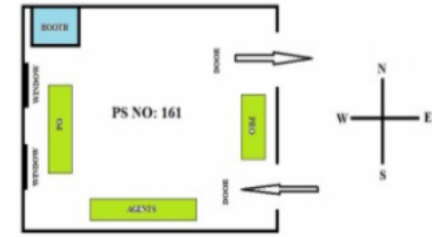

নির্বাচক নিবন্ধন আধিকারিকের স্বাক্ষর

Nazri Naksha

Google Map View

Polling Station Building Front View

Polling Station Front View

Cad View

MINIMUM BASIC FACILITY (Please ✓)	WATER	RAMP	PLUG POINT	TOILET
	✓	✓	✓	✓