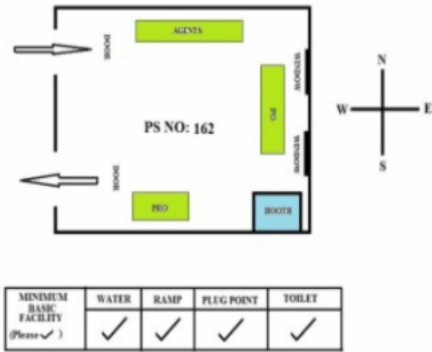

নির্বাচক নিবন্ধন আধিকারিকের স্বাক্ষর

Nazri Naksha

Google Map View

Polling Station Building Front View

Polling Station Front View

Cad View

Key MAP View

1 নাম : জুলফিকার রহমান পিতার নাম: আব্দুর রহমান বাড়ির নং : n0034 বয়স : 59 লিঙ্গ : পুরুষ	AMT0105114 ফটো উপলব্ধ	2 নাম : সাজ্জাদুর রহমান পিতার নাম: আবদুর রহমান মন্ডল বাড়ির নং : n0034 বয়স : 56 লিঙ্গ : পুরুষ	HVD0491118 ফটো উপলব্ধ	3 নাম : জামাল আমেদ পিতার নাম: মোকাদ্দেছুল হক বাড়ির নং : n0180 বয়স : 56 লিঙ্গ : পুরুষ	HVD0491282 ফটো উপলব্ধ
4 নাম : সাহানাজ পারভীন স্বামীর নাম: জুলফিকার রহমান বাড়ির নং : n0067 বয়স : 44 লিঙ্গ : মহিলা	HVD3284767 ফটো উপলব্ধ	5 নাম : মনুয়ারা খাতুন পিতার নাম: আব্দুর রহমান মন্ডল বাড়ির নং : n0178 বয়স : 33 লিঙ্গ : মহিলা	AMT0990390 ফটো উপলব্ধ	6 নাম : সুফিয়া বিবি স্বামীর নাম: আব্দুর আলি বাড়ির নং : এন0221 বয়স : 49 লিঙ্গ : মহিলা	AMT1564632 ফটো উপলব্ধ
7 নাম : নাজমা খাতুন পিতার নাম: আব্দুল জলিল গাজী বাড়ির নং : n0200 বয়স : 32 লিঙ্গ : মহিলা	AMT1182088 ফটো উপলব্ধ	8 নাম : রুপলী বিবি স্বামীর নাম: গোলাম মোর্তজা গাজী বাড়ির নং : n0206 বয়স : 31 লিঙ্গ : মহিলা	AMT1182146 ফটো উপলব্ধ	9 নাম : রোজিনা ইয়াসমিন স্বামীর নাম: আবদুস শরিফ গাজী বাড়ির নং : n0208 বয়স : 36 লিঙ্গ : মহিলা	UWL0562868 ফটো উপলব্ধ
10 নাম : আমিনা খাতুন স্বামীর নাম: সাহিদ সাদিক বাড়ির নং : n0210 বয়স : 28 লিঙ্গ : মহিলা	AMT1182161 ফটো উপলব্ধ	11 নাম : রুবিনা খাতুন স্বামীর নাম: আব্দুল হোসেন গাজী বাড়ির নং : N0113 বয়স : 24 লিঙ্গ : মহিলা	AMT1464817 ফটো উপলব্ধ	12 নাম : সেরিনা খাতুন স্বামীর নাম: মইফুল গাজী বাড়ির নং : n0102 বয়স : 29 লিঙ্গ : মহিলা	AMT1270115 ফটো উপলব্ধ
13 নাম : নাজিরা খাতুন পিতার নাম: আব্দুল মাজেদ মন্ডল বাড়ির নং : এন0098 বয়স : 34 লিঙ্গ : মহিলা	AMT0613240 ফটো উপলব্ধ	14 নাম : আব্দুল কায়ুম গাজী মায়ের নাম: সুফিয়া বিবি বাড়ির নং : এন0221 বয়স : 27 লিঙ্গ : পুরুষ	AMT1643980 ফটো উপলব্ধ	15 নাম : আজগার আলি গাজী মায়ের নাম: সুফিয়া বিবি বাড়ির নং : এন0221 বয়স : 29 লিঙ্গ : পুরুষ	AMT1644012 ফটো উপলব্ধ
16 নাম : নাজমা খাতুন স্বামীর নাম: আবদুল্লা মন্ডল বাড়ির নং : এন00 বয়স : 31 লিঙ্গ : মহিলা	AMT0743500 ফটো উপলব্ধ	17 নাম : শারিকা পারভীন পিতার নাম: মোহাম্মদ জুলফিকার রহমান বাড়ির নং : 263সেন বয়স : 25 লিঙ্গ : মহিলা	AMT1644228 ফটো উপলব্ধ	18 নাম : লুবানা আমেদ পিতার নাম: জামাল আমেদ বাড়ির নং : এন0180 বয়স : 21 লিঙ্গ : মহিলা	AMT1644129 ফটো উপলব্ধ
19 নাম : মোহাম্মদ সাহিদ রহমান পিতার নাম: মোহাম্মদ জুলফিকার রহমান বাড়ির নং : 263সেন বয়স : 22 লিঙ্গ : পুরুষ	AMT1644079 ফটো উপলব্ধ	20 নাম : মনিয়া বিবি মণ্ডল স্বামীর নাম: আলমগীর মন্ডল বাড়ির নং : n0006 বয়স : 40 লিঙ্গ : মহিলা	AMT1077643 ফটো উপলব্ধ	21 নাম : হাবিবুল্লা মন্ডল পিতার নাম: আব্দুর আলি মন্ডল বাড়ির নং : n0006 বয়স : 35 লিঙ্গ : পুরুষ	AMT0342931 ফটো উপলব্ধ
22 নাম : কোহিনুর বিবি মণ্ডল স্বামীর নাম: আব্দুর আলি মণ্ডল বাড়ির নং : n0006 বয়স : 39 লিঙ্গ : মহিলা	HVD3728524 ফটো উপলব্ধ	23 নাম : আলমগীর মন্ডল পিতার নাম: কাদেরবক্স মন্ডল বাড়ির নং : n0006 বয়স : 51 লিঙ্গ : পুরুষ	HVD0491241 ফটো উপলব্ধ	24 নাম : আয়ুবআলী মন্ডল পিতার নাম: আব্দুরবক্স মন্ডল বাড়ির নং : n0006 বয়স : 61 লিঙ্গ : পুরুষ	WB/14/095/306221 ফটো উপলব্ধ
25 নাম : ফজিলাবিবি মণ্ডল স্বামীর নাম: কাদেরবক্স মণ্ডল বাড়ির নং : n0006 বয়স : 76 লিঙ্গ : মহিলা	HVD0491258 ফটো উপলব্ধ	26 নাম : রিজিয়া খাতুন (বিবি) মন্ডল স্বামীর নাম: কাদের বক্স মন্ডল বাড়ির নং : n0006 বয়স : 85 লিঙ্গ : মহিলা	AMT0880559 ফটো উপলব্ধ	27 নাম : মোঃ আলিমুল ইসলাম গাজী পিতার নাম: মোঃ আমিরুল ইসলাম গাজী বাড়ির নং : এন0123 বয়স : 22 লিঙ্গ : পুরুষ	AMT1575299 ফটো উপলব্ধ
28 নাম : সুন্দরী বিবি মন্ডল স্বামীর নাম: মহিদুল ইসলাম মন্ডল বাড়ির নং : n0066 বয়স : 35 লিঙ্গ : মহিলা	AMT0231167 ফটো উপলব্ধ	29 নাম : মইদুল ইসলাম মণ্ডল মায়ের নাম: ছপুরা বিবি মণ্ডল বাড়ির নং : n0066 বয়স : 45 লিঙ্গ : পুরুষ	HVD2895639 ফটো উপলব্ধ	30 নাম : তাজমিরা খাতুন স্বামীর নাম: বাকিবিল্লা মন্ডল বাড়ির নং : n0179 বয়স : 37 লিঙ্গ : মহিলা	AMT0124164 ফটো উপলব্ধ