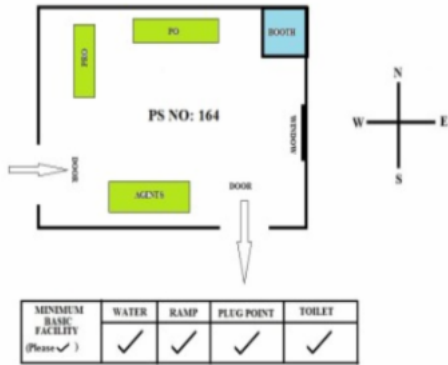

নির্বাচক নিবন্ধন আধিকারিকের স্বাক্ষর

Nazri Naksha

Google Map View

Polling Station Building Front View

Polling Station Front View

Cad View

Key MAP View

1 নাম : ময়না বিবি স্বামীর নাম: হাইফ মন্ডল বাড়ির নং : n0053 বয়স : 43 লিঙ্গ : মহিলা	HVD2736049 ফটো উপলব্ধ	2 নাম : হইফ আলী মন্ডল পিতার নাম: বাদশা মন্ডল বাড়ির নং : n0053 বয়স : 59 লিঙ্গ : পুরুষ	HVD3484235 ফটো উপলব্ধ	3 নাম : আজিজুল ঢালী মায়ের নাম: নেহার জান বিবি বাড়ির নং : n0006 বয়স : 46 লিঙ্গ : পুরুষ	AMT0469601 ফটো উপলব্ধ
4 নাম : তাজমিরা ঢালী স্বামীর নাম: সফিকুল ইসলাম ঢালী বাড়ির নং : n0006 বয়স : 47 লিঙ্গ : মহিলা	HVD1403690 ফটো উপলব্ধ	5 নাম : সফিকুল ইসলাম ঢালী পিতার নাম: ছামসের ঢালী বাড়ির নং : n0006 বয়স : 53 লিঙ্গ : পুরুষ	HVD0484642 ফটো উপলব্ধ	6 নাম : রফিকুল ইসলাম ঢালী পিতার নাম: ছামসের ঢালী বাড়ির নং : n0006 বয়স : 57 লিঙ্গ : পুরুষ	HVD0484626 ফটো উপলব্ধ
7 নাম : মনিরুল ঢালী মায়ের নাম: নিহারজান বিবি ঢালী বাড়ির নং : n0006 বয়স : 32 লিঙ্গ : পুরুষ	AMT0744888 ফটো উপলব্ধ	8 নাম : নিহারজান বিবি ঢালী স্বামীর নাম: ছামসের ঢালী বাড়ির নং : n0006 বয়স : 81 লিঙ্গ : মহিলা	HVD0484634 ফটো উপলব্ধ	9 নাম : শুকজান বিবি স্বামীর নাম: আজগার বাড়ির নং : n0117 বয়স : 42 লিঙ্গ : মহিলা	HVD2894590 ফটো উপলব্ধ
10 নাম : আজগার আলি মন্ডল পিতার নাম: আয়ুব আলি মন্ডল বাড়ির নং : n0117 বয়স : 43 লিঙ্গ : পুরুষ	HVD2894582 ফটো উপলব্ধ	11 নাম : ফিরুজা বিবি স্বামীর নাম: মামুদ আলি গাজী বাড়ির নং : n0111 বয়স : 43 লিঙ্গ : মহিলা	HVD2389500 ফটো উপলব্ধ	12 নাম : লিলুফা বিবি স্বামীর নাম: মোস্তাকেশ মন্ডল বাড়ির নং : n0154 বয়স : 28 লিঙ্গ : মহিলা	TIQ1768472 ফটো উপলব্ধ
13 নাম : তুহিনা খাতুন স্বামীর নাম: মিজানুর আলি মন্ডল বাড়ির নং : n0137 বয়স : 30 লিঙ্গ : মহিলা	AMT0990812 ফটো উপলব্ধ	14 নাম : আবুল কাসেম মন্ডল পিতার নাম: ইদরিছ মন্ডল বাড়ির নং : n0092 বয়স : 76 লিঙ্গ : পুরুষ	HVD3484276 ফটো উপলব্ধ	15 নাম : রফিক মন্ডল পিতার নাম: আবুল কাসেম মন্ডল বাড়ির নং : n0092 বয়স : 31 লিঙ্গ : পুরুষ	AMT0744706 ফটো উপলব্ধ
16 নাম : সরিফা বিবি মণ্ডল স্বামীর নাম: আবুলকাসেম মণ্ডল বাড়ির নং : n0092 বয়স : 66 লিঙ্গ : মহিলা	HVD0484907 ফটো উপলব্ধ	17 নাম : কবীর হোসেন পিতার নাম: আবুল কাসেম মন্ডল বাড়ির নং : n0092 বয়স : 40 লিঙ্গ : পুরুষ	AMT0231720 ফটো উপলব্ধ	18 নাম : ফজিলা বিবি স্বামীর নাম: কবির হোসেন বাড়ির নং : n0092 বয়স : 33 লিঙ্গ : মহিলা	AMT0745000 ফটো উপলব্ধ
19 নাম : আমিনা খাতুন স্বামীর নাম: মোঃ নাজির হোসেন মন্ডল বাড়ির নং : n0092 বয়স : 34 লিঙ্গ : মহিলা	AMT1479088 ফটো উপলব্ধ	20 নাম : মো নাজির হোসেন মন্ডল পিতার নাম: মো আবুল কাসেম মন্ডল বাড়ির নং : n0092 বয়স : 36 লিঙ্গ : পুরুষ	AMT0469080 ফটো উপলব্ধ	21 নাম : রাহিলা বিবি স্বামীর নাম: রেজাউল মন্ডল বাড়ির নং : n0112 বয়স : 46 লিঙ্গ : মহিলা	HVD2389526 ফটো উপলব্ধ
22 নাম : মোস্তাফা ঢালি পিতার নাম: রফিকুল ইসলাম ঢালি বাড়ির নং : n0006 বয়স : 28 লিঙ্গ : পুরুষ	AMT1078526 ফটো উপলব্ধ	23 নাম : নবিলা বিবি স্বামীর নাম: তরিকুল ইসলাম মন্ডল বাড়ির নং : n0141 বয়স : 35 লিঙ্গ : মহিলা	AMT0368605 ফটো উপলব্ধ	24 নাম : আলিম হোসেন পিতার নাম: মোঃ খলিল মন্ডল বাড়ির নং : n0144 বয়স : 29 লিঙ্গ : পুরুষ	AMT1182674 ফটো উপলব্ধ
25 নাম : তরিকুল ইসলাম পিতার নাম: রফিক আলি মন্ডল বাড়ির নং : n0145 বয়স : 31 লিঙ্গ : পুরুষ	AMT1182682 ফটো উপলব্ধ	26 নাম : রকিয়া খাতুন পিতার নাম: মহাম্মদ সরদার বাড়ির নং : n0130 বয়স : 35 লিঙ্গ : মহিলা	AMT0231837 ফটো উপলব্ধ	27 নাম : আরজিনা বিবি স্বামীর নাম: মহাম্মদ সরদার বাড়ির নং : n0131 বয়স : 66 লিঙ্গ : মহিলা	HVD2894848 ফটো উপলব্ধ
28 নাম : রোকিয়া বিবি স্বামীর নাম: রাজু মন্ডল বাড়ির নং : n0138 বয়স : 31 লিঙ্গ : মহিলা	AMT0714881 ফটো উপলব্ধ	29 নাম : আব্দুল হিল মন্ডল পিতার নাম: মোজাফফার মন্ডল বাড়ির নং : n0149 বয়স : 28 লিঙ্গ : পুরুষ	AMT1182724 ফটো উপলব্ধ	30 নাম : তাজমিরা বিবি স্বামীর নাম: আজিত আলি মন্ডল বাড়ির নং : n0155 বয়স : 32 লিঙ্গ : মহিলা	AMT1182773 ফটো উপলব্ধ