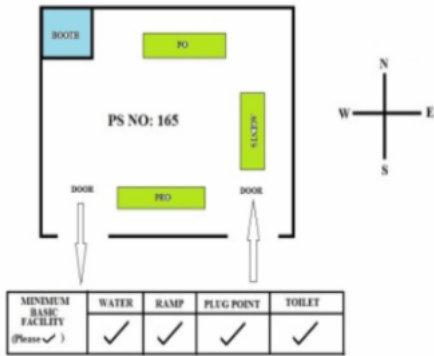

নির্বাচক নিবন্ধন আধিকারিকের স্বাক্ষর

Nazri Naksha

Google Map View

Polling Station Building Front View

Polling Station Front View

Cad View

Key MAP View

1 নাম : রেহেনা খাতুন (বেগম) স্বামীর নাম : আব্দুল আলিম বাড়ির নং : n0026 বয়স : 51 লিঙ্গ : মহিলা	HVD0488627 ফটো উপলব্ধ	2 নাম : মোর্জা হোসেন পিতার নাম : আব্দুল আলিম বাড়ির নং : n0026 বয়স : 32 লিঙ্গ : পুরুষ	AMT0745083 ফটো উপলব্ধ	3 নাম : মামনি বিবি স্বামীর নাম : আব্দুল কালাম বাড়ির নং : n0087 বয়স : 30 লিঙ্গ : মহিলা	AMT0991356 ফটো উপলব্ধ
4 নাম : আবুল কালাম পিতার নাম : শহর আলি মন্ডল বাড়ির নং : n0097 বয়স : 35 লিঙ্গ : পুরুষ	AMT0469544 ফটো উপলব্ধ	5 নাম : সালাম মন্ডল পিতার নাম : শহর আলি মন্ডল বাড়ির নং : n0097 বয়স : 38 লিঙ্গ : পুরুষ	HVD3829645 ফটো উপলব্ধ	6 নাম : সাজেদা (খাতুন) বিবি স্বামীর নাম : সালাম মন্ডল বাড়ির নং : n0097 বয়স : 41 লিঙ্গ : মহিলা	AMT0469536 ফটো উপলব্ধ
7 নাম : রুস্তম আলি পিতার নাম : রহমান মন্ডল বাড়ির নং : n0036 বয়স : 37 লিঙ্গ : পুরুষ	AMT0107219 ফটো উপলব্ধ	8 নাম : তাজমিরা (খাতুন) বিবি স্বামীর নাম : রুস্তম আলি বাড়ির নং : n0036 বয়স : 40 লিঙ্গ : মহিলা	AMT0469122 ফটো উপলব্ধ	9 নাম : রহমান মন্ডল পিতার নাম : আব্দুল মন্ডল বাড়ির নং : n0036 বয়স : 66 লিঙ্গ : পুরুষ	HVD0488478 ফটো উপলব্ধ
10 নাম : সালাম বেগম স্বামীর নাম : মাহাবুব আলম বাড়ির নং : n0036 বয়স : 35 লিঙ্গ : মহিলা	AMT0942714 ফটো উপলব্ধ	11 নাম : জেসমিন পারভিন বিবি স্বামীর নাম : আব্দুল মন্ডল বাড়ির নং : n0119 বয়স : 38 লিঙ্গ : মহিলা	AMT0469783 ফটো উপলব্ধ	12 নাম : আব্দুল কাদের মহিউদ্দিন পিতার নাম : বাবুল আহমেদ বাড়ির নং : n0090 বয়স : 74 লিঙ্গ : পুরুষ	HVD0490037 ফটো উপলব্ধ
13 নাম : অর্চনা দাস স্বামীর নাম : গৌর চন্দ্র দাস বাড়ির নং : n0090 বয়স : 36 লিঙ্গ : মহিলা	AMT0107425 ফটো উপলব্ধ	14 নাম : বাসন্তী দাস স্বামীর নাম : শ্যামল দাস বাড়ির নং : n0090 বয়স : 38 লিঙ্গ : মহিলা	AMT0107417 ফটো উপলব্ধ	15 নাম : সাবিনা ইয়াসমিন স্বামীর নাম : মিজানুর জামান বাড়ির নং : n0090 বয়স : 35 লিঙ্গ : মহিলা	AMT0991273 ফটো উপলব্ধ
16 নাম : মিজানুর জামান পিতার নাম : আব্দুল কাদের মহিউদ্দিন বাড়ির নং : n0090 বয়স : 47 লিঙ্গ : পুরুষ	HVD1404631 ফটো উপলব্ধ	17 নাম : সেলিমা বেগম স্বামীর নাম : আব্দুল কাদের মহিউদ্দিন বাড়ির নং : n0090 বয়স : 62 লিঙ্গ : মহিলা	HVD0490045 ফটো উপলব্ধ	18 নাম : রবিউল ইসলাম পিতার নাম : ফজের আলি মন্ডল বাড়ির নং : n0080 বয়স : 36 লিঙ্গ : পুরুষ	AMT0107409 ফটো উপলব্ধ
19 নাম : আমেনা বিবি স্বামীর নাম : ফজলুল করিম বাড়ির নং : n0121 বয়স : 38 লিঙ্গ : মহিলা	AMT0106807 ফটো উপলব্ধ	20 নাম : ইজাজ হোসেন পিতার নাম : আব্দুল আলিম বাড়ির নং : এন0026 বয়স : 25 লিঙ্গ : পুরুষ	AMT1319201 ফটো উপলব্ধ	21 নাম : মধুমিতা পারভীন পিতার নাম : জিয়াউল হক বাড়ির নং : n0089 বয়স : 24 লিঙ্গ : মহিলা	AMT1401546 ফটো উপলব্ধ
22 নাম : জিয়াউল হক পিতার নাম : বাবুল আহমেদ বাড়ির নং : n0089 বয়স : 65 লিঙ্গ : পুরুষ	HVD0488007 ফটো উপলব্ধ	23 নাম : আরাফাত হোসেন পিতার নাম : আব্দুল আলিম বাড়ির নং : n0026 বয়স : 28 লিঙ্গ : পুরুষ	AMT1078716 ফটো উপলব্ধ	24 নাম : নুরজাহান বিবি স্বামীর নাম : আব্দুল বাসার মন্ডল বাড়ির নং : n0130 বয়স : 54 লিঙ্গ : মহিলা	AMT1182856 ফটো উপলব্ধ
25 নাম : আসমা বিবি স্বামীর নাম : মোঃ অহিদুল মন্ডল বাড়ির নং : n0136 বয়স : 27 লিঙ্গ : মহিলা	AMT1182914 ফটো উপলব্ধ	26 নাম : সাবিনা বিবি স্বামীর নাম : রুকুনউদ্দিন গাজী বাড়ির নং : n0149 বয়স : 28 লিঙ্গ : মহিলা	AMT1183045 ফটো উপলব্ধ	27 নাম : রুবিয়া বিবি স্বামীর নাম : মোঃ মন্ডল হক বাড়ির নং : n0140 বয়স : 32 লিঙ্গ : মহিলা	AMT1182955 ফটো উপলব্ধ
28 নাম : ফিরুজা বিবি স্বামীর নাম : রবিউল ইসলাম বাড়ির নং : n0080 বয়স : 31 লিঙ্গ : মহিলা	AMT1078666 ফটো উপলব্ধ	29 নাম : আবদুল আলিম পিতার নাম : দিদার বক্স মন্ডল বাড়ির নং : n0026 বয়স : 62 লিঙ্গ : পুরুষ	HVD0488601 ফটো উপলব্ধ	30 নাম : জাহানারা বিবি মন্ডল স্বামীর নাম : ফজের আলি মন্ডল বাড়ির নং : n0080 বয়স : 49 লিঙ্গ : মহিলা	HVD0489666 ফটো উপলব্ধ