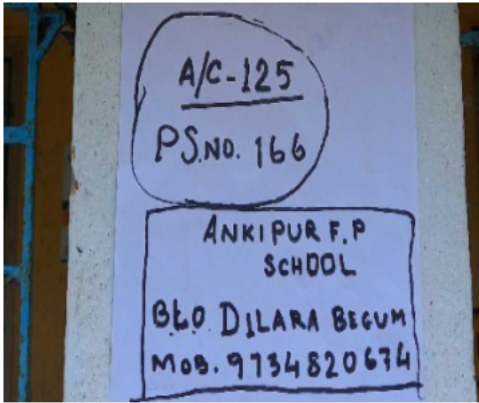

নির্বাচক নিবন্ধন আধিকারিকের স্বাক্ষর

Nazri Naksha

Google Map View

Polling Station Building Front View

Polling Station Front View

Cad View

Key MAP View

1 নাম : রেহেনা খাতুন (বেগম) স্বামীর নাম : আব্দুল আলিম বাড়ির নং : n0026 বয়স : 51 লিঙ্গ : মহিলা	HVD0488627 ফটো উপলব্ধ	2 নাম : মোর্জা হোসেন পিতার নাম : আব্দুল আলিম বাড়ির নং : n0026 বয়স : 32 লিঙ্গ : পুরুষ	AMT0745083 ফটো উপলব্ধ	3 নাম : মামনি বিবি স্বামীর নাম : আব্দুল কালাম বাড়ির নং : n0087 বয়স : 30 লিঙ্গ : মহিলা	AMT0991356 ফটো উপলব্ধ
4 নাম : আবুল কালাম পিতার নাম : শহর আলি মন্ডল বাড়ির নং : n0097 বয়স : 35 লিঙ্গ : পুরুষ	AMT0469544 ফটো উপলব্ধ	5 নাম : সালাম মন্ডল পিতার নাম : শহর আলি মন্ডল বাড়ির নং : n0097 বয়স : 38 লিঙ্গ : পুরুষ	HVD3829645 ফটো উপলব্ধ	6 নাম : সাজেদা (খাতুন) বিবি স্বামীর নাম : সালাম মন্ডল বাড়ির নং : n0097 বয়স : 41 লিঙ্গ : মহিলা	AMT0469536 ফটো উপলব্ধ
7 নাম : রুস্তম আলি পিতার নাম : রহমান মন্ডল বাড়ির নং : n0036 বয়স : 37 লিঙ্গ : পুরুষ	AMT0107219 ফটো উপলব্ধ	8 নাম : তাজমিরা (খাতুন) বিবি স্বামীর নাম : রুস্তম আলি বাড়ির নং : n0036 বয়স : 40 লিঙ্গ : মহিলা	AMT0469122 ফটো উপলব্ধ	9 নাম : রহমান মন্ডল পিতার নাম : আব্দুল মন্ডল বাড়ির নং : n0036 বয়স : 66 লিঙ্গ : পুরুষ	HVD0488478 ফটো উপলব্ধ
10 নাম : সালাম বেগম স্বামীর নাম : মাহাবুব আলম বাড়ির নং : n0036 বয়স : 35 লিঙ্গ : মহিলা	AMT0942714 ফটো উপলব্ধ	11 নাম : জেসমিন পারভিন বিবি স্বামীর নাম : আব্দুল মন্ডল বাড়ির নং : n0119 বয়স : 38 লিঙ্গ : মহিলা	AMT0469783 ফটো উপলব্ধ	12 নাম : আব্দুল কাদের মহিউদ্দিন পিতার নাম : বাবুল আহমেদ বাড়ির নং : n0090 বয়স : 74 লিঙ্গ : পুরুষ	HVD0490037 ফটো উপলব্ধ
13 নাম : অর্চনা দাস স্বামীর নাম : গৌর চন্দ্র দাস বাড়ির নং : n0090 বয়স : 36 লিঙ্গ : মহিলা	AMT0107425 ফটো উপলব্ধ	14 নাম : বাসন্তী দাস স্বামীর নাম : শ্যামল দাস বাড়ির নং : n0090 বয়স : 38 লিঙ্গ : মহিলা	AMT0107417 ফটো উপলব্ধ	15 নাম : সাবিনা ইয়াসমিন স্বামীর নাম : মিজানুর জামান বাড়ির নং : n0090 বয়স : 35 লিঙ্গ : মহিলা	AMT0991273 ফটো উপলব্ধ
16 নাম : মিজানুর জামান পিতার নাম : আব্দুল কাদের মহিউদ্দিন বাড়ির নং : n0090 বয়স : 47 লিঙ্গ : পুরুষ	HVD1404631 ফটো উপলব্ধ	17 নাম : সেলিমা বেগম স্বামীর নাম : আব্দুল কাদের মহিউদ্দিন বাড়ির নং : n0090 বয়স : 62 লিঙ্গ : মহিলা	HVD0490045 ফটো উপলব্ধ	18 নাম : রবিউল ইসলাম পিতার নাম : ফজের আলি মন্ডল বাড়ির নং : n0080 বয়স : 36 লিঙ্গ : পুরুষ	AMT0107409 ফটো উপলব্ধ
19 নাম : আমেনা বিবি স্বামীর নাম : ফজলুল করিম বাড়ির নং : n0121 বয়স : 38 লিঙ্গ : মহিলা	AMT0106807 ফটো উপলব্ধ	20 নাম : ইজাজ হোসেন পিতার নাম : আব্দুল আলিম বাড়ির নং : এন0026 বয়স : 25 লিঙ্গ : পুরুষ	AMT1319201 ফটো উপলব্ধ	21 নাম : মধুমিতা পারভীন পিতার নাম : জিয়াউল হক বাড়ির নং : n0089 বয়স : 24 লিঙ্গ : মহিলা	AMT1401546 ফটো উপলব্ধ
22 নাম : জিয়াউল হক পিতার নাম : বাবুল আহমেদ বাড়ির নং : n0089 বয়স : 65 লিঙ্গ : পুরুষ	HVD0488007 ফটো উপলব্ধ	23 নাম : আরাফাত হোসেন পিতার নাম : আব্দুল আলিম বাড়ির নং : n0026 বয়স : 28 লিঙ্গ : পুরুষ	AMT1078716 ফটো উপলব্ধ	24 নাম : নুরজাহান বিবি স্বামীর নাম : আব্দুল বাসার মন্ডল বাড়ির নং : n0130 বয়স : 54 লিঙ্গ : মহিলা	AMT1182856 ফটো উপলব্ধ
25 নাম : আসমা বিবি স্বামীর নাম : মোঃ অহিদুল মন্ডল বাড়ির নং : n0136 বয়স : 27 লিঙ্গ : মহিলা	AMT1182914 ফটো উপলব্ধ	26 নাম : সাবিনা বিবি স্বামীর নাম : রুকুনউদ্দিন গাজী বাড়ির নং : n0149 বয়স : 28 লিঙ্গ : মহিলা	AMT1183045 ফটো উপলব্ধ	27 নাম : রুবিয়া বিবি স্বামীর নাম : মোঃ মন্ডল হক বাড়ির নং : n0140 বয়স : 32 লিঙ্গ : মহিলা	AMT1182955 ফটো উপলব্ধ
28 নাম : ফিরুজা বিবি স্বামীর নাম : রবিউল ইসলাম বাড়ির নং : n0080 বয়স : 31 লিঙ্গ : মহিলা	AMT1078666 ফটো উপলব্ধ	29 নাম : আবদুল আলিম পিতার নাম : দিদার বক্স মন্ডল বাড়ির নং : n0026 বয়স : 62 লিঙ্গ : পুরুষ	HVD0488601 ফটো উপলব্ধ	30 নাম : জাহানারা বিবি মন্ডল স্বামীর নাম : ফজের আলি মন্ডল বাড়ির নং : n0080 বয়স : 49 লিঙ্গ : মহিলা	HVD0489666 ফটো উপলব্ধ