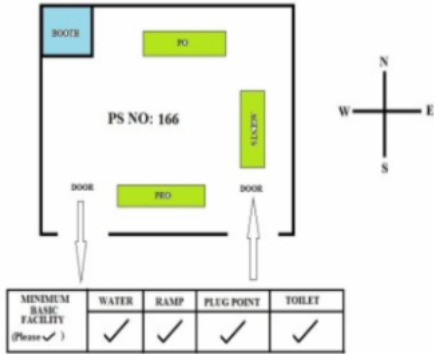

নির্বাচক নিবন্ধন আধিকারিকের স্বাক্ষর

Nazri Naksha

Google Map View

Polling Station Building Front View

Polling Station Front View

Cad View

Key MAP View

1 নাম : সাহানারা বিবি স্বামীর নাম: আব্বাছ উদ্দিন মিস্ত্রী বাড়ির নং : n0062 বয়স : 43 লিঙ্গ : মহিলা	HVD2735751 ফটো উপলব্ধ	2 নাম : আব্দুল কাদের মিস্ত্রী পিতার নাম: আব্বাছউদ্দিন মিস্ত্রী বাড়ির নং : n0014 বয়স : 26 লিঙ্গ : পুরুষ	AMT1312420 ফটো উপলব্ধ	3 নাম : নিলুফা পারভীন স্বামীর নাম: আতাউর রহমান বাড়ির নং : n0012 বয়স : 33 লিঙ্গ : মহিলা	AMT0598292 ফটো উপলব্ধ
4 নাম : জাহানারা পারভীন স্বামীর নাম: তৈবুর রহমান বাড়ির নং : n0012 বয়স : 33 লিঙ্গ : মহিলা	AMT0598300 ফটো উপলব্ধ	5 নাম : সফিউর রহমান বৈদ্য পিতার নাম: আব্দুর রসিদ বৈদ্য বাড়ির নং : n0012 বয়স : 42 লিঙ্গ : পুরুষ	HVD2892560 ফটো উপলব্ধ	6 নাম : আতাউর রহমান পিতার নাম: আব্দুরসিদ বৈদ্য বাড়ির নং : n0012 বয়স : 50 লিঙ্গ : পুরুষ	HVD0478404 ফটো উপলব্ধ
7 নাম : মিজানুর রহমান বৈদ্য পিতার নাম: আব্দুরসিদ বৈদ্য বাড়ির নং : n0012 বয়স : 57 লিঙ্গ : পুরুষ	HVD0478388 ফটো উপলব্ধ	8 নাম : নূর নেহার বিবি স্বামীর নাম: আব্দুল সবুর সরদার বাড়ির নং : n0003 বয়স : 56 লিঙ্গ : মহিলা	HVD3483625 ফটো উপলব্ধ	9 নাম : ইসমাইল সরদার পিতার নাম: আব্দুল সবুর সরদার বাড়ির নং : n0003 বয়স : 33 লিঙ্গ : পুরুষ	AMT0598169 ফটো উপলব্ধ
10 নাম : ইব্রাহিম সরদার পিতার নাম: আব্দুল সবুর সরদার বাড়ির নং : n0003 বয়স : 34 লিঙ্গ : পুরুষ	AMT0598151 ফটো উপলব্ধ	11 নাম : সারমিনা পারভীন স্বামীর নাম: সাহিদুর রহমান মন্ডল বাড়ির নং : n0070 বয়স : 37 লিঙ্গ : মহিলা	AMT0522169 ফটো উপলব্ধ	12 নাম : আব্দুল সবুর সরদার পিতার নাম: আব্দুল রাজ্জাক সরদার বাড়ির নং : n0003 বয়স : 55 লিঙ্গ : পুরুষ	HVD2892800 ফটো উপলব্ধ
13 নাম : আজিদা খাতুন (বিবি) স্বামীর নাম: আব্দুল আলিম বৈদ্য বাড়ির নং : n0018 বয়স : 31 লিঙ্গ : মহিলা	AMT0745422 ফটো উপলব্ধ	14 নাম : আব্দুল আলিম বৈদ্য মায়ের নাম: রমিছা বিবি বৈদ্য বাড়ির নং : n0018 বয়স : 40 লিঙ্গ : পুরুষ	AMT0107565 ফটো উপলব্ধ	15 নাম : রমিছা বিবি বৈদ্য স্বামীর নাম: নছিমদ্দিন বৈদ্য বাড়ির নং : n0018 বয়স : 73 লিঙ্গ : মহিলা	HVD3483484 ফটো উপলব্ধ
16 নাম : আব্বাছউদ্দিন মিস্ত্রী পিতার নাম: আব্দুলহামিদ মিস্ত্রী বাড়ির নং : n0014 বয়স : 51 লিঙ্গ : পুরুষ	HVD0478875 ফটো উপলব্ধ	17 নাম : সাকিবুল নাহার স্বামীর নাম: ইসমাইল সরদার বাড়ির নং : n0003 বয়স : 26 লিঙ্গ : মহিলা	AMT1407261 ফটো উপলব্ধ	18 নাম : হালিমা খাতুন পিতার নাম: আব্দুল সবুর সরদার বাড়ির নং : n0003 বয়স : 24 লিঙ্গ : মহিলা	AMT1416197 ফটো উপলব্ধ
19 নাম : রওশনারা বেগম স্বামীর নাম: আব্দুর রসিদ বাড়ির নং : n0012 বয়স : 60 লিঙ্গ : মহিলা	HVD0478396 ফটো উপলব্ধ	20 নাম : মহিনুল ইসলাম পিতার নাম: তরিকুল ইসলাম বাড়ির নং : n0139 বয়স : 27 লিঙ্গ : পুরুষ	AMT1183144 ফটো উপলব্ধ	21 নাম : তৈবুর রহমান পিতার নাম: আব্দুর রসিদ বাড়ির নং : n0012 বয়স : 37 লিঙ্গ : পুরুষ	HVD3727567 ফটো উপলব্ধ
22 নাম : ইমরান বৈদ্য পিতার নাম: মিজানুর বৈদ্য বাড়ির নং : এন0012 বয়স : 25 লিঙ্গ : পুরুষ	AMT1363415 ফটো উপলব্ধ	23 নাম : ইসরাফিল সরদার পিতার নাম: আব্দুর সবুর সরদার বাড়ির নং : এন0003 বয়স : 21 লিঙ্গ : পুরুষ	AMT1644764 ফটো উপলব্ধ	24 নাম : খুকুমনি খাতুন স্বামীর নাম: আব্দুল কাদের মিস্ত্রী বাড়ির নং : এন0014 বয়স : 23 লিঙ্গ : মহিলা	AMT1646280 ফটো উপলব্ধ
25 নাম : সাদেক মিস্ত্রী পিতার নাম: আব্বাছউদ্দিন মিস্ত্রী বাড়ির নং : এন0062 বয়স : 23 লিঙ্গ : পুরুষ	AMT1644871 ফটো উপলব্ধ	26 নাম : হাবিবা শিরিন পিতার নাম: মহঃ অবুজাফর খাঁ বাড়ির নং : এন0012 বয়স : 36 লিঙ্গ : মহিলা	YDY0497933 ফটো উপলব্ধ	27 নাম : বিলকিস খাতুন পিতার নাম: নূর ইসলাম মন্ডল বাড়ির নং : n0112 বয়স : 25 লিঙ্গ : মহিলা	AMT1405299 ফটো উপলব্ধ
28 নাম : মৌরুনী খাতুন স্বামীর নাম: মহিনুর রহমান মন্ডল বাড়ির নং : n0150 বয়স : 32 লিঙ্গ : মহিলা	AMT1183250 ফটো উপলব্ধ	29 নাম : সুমাইয়া খাতুন স্বামীর নাম: মোঃ সামিম হাসান মল্লিক বাড়ির নং : এন0001 বয়স : 25 লিঙ্গ : মহিলা	AMT1344464 ফটো উপলব্ধ	30 নাম : নাছিমা খাতুন মায়ের নাম: আব্বাছউদ্দিন মিস্ত্রী বাড়ির নং : এন0073 বয়স : 29 লিঙ্গ : মহিলা	AMT1400787 ফটো উপলব্ধ