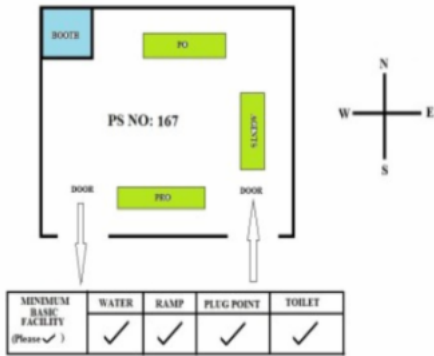

নির্বাচক নিবন্ধন আধিকারিকের স্বাক্ষর

Nazri Naksha

Google Map View

Polling Station Building Front View

Polling Station Front View

Cad View

Key MAP View

1 নাম : সফিকুল গাজী পিতার নাম : আন্সার গাজী বাড়ির নং : এন0139 বয়স : 44 লিঙ্গ : পুরুষ ফটো উপলব্ধ CXW2894293	2 নাম : আছিয়া বিবি স্বামীর নাম : নজরুল গাজী বাড়ির নং : n0139 বয়স : 36 লিঙ্গ : মহিলা ফটো উপলব্ধ AMT0232157	3 নাম : নজরুল গাজী পিতার নাম : আন্সার গাজী বাড়ির নং : n0139 বয়স : 46 লিঙ্গ : পুরুষ ফটো উপলব্ধ CXW1277573
4 নাম : শুকজান বিবি স্বামীর নাম : আন্সার গাজী বাড়ির নং : n0139 বয়স : 69 লিঙ্গ : মহিলা ফটো উপলব্ধ CXW0838086	5 নাম : আবুল হোসেন গাজী পিতার নাম : দিন মহম্মদ গাজী বাড়ির নং : n0142 বয়স : 32 লিঙ্গ : পুরুষ ফটো উপলব্ধ AMT0882571	6 নাম : তাহমিনা খাতুন পিতার নাম : আন্সার গাজী বাড়ির নং : n0139 বয়স : 33 লিঙ্গ : মহিলা ফটো উপলব্ধ AMT0598656
7 নাম : রবিউল ইসলাম গাজী পিতার নাম : আন্সার গাজী বাড়ির নং : n0139 বয়স : 35 লিঙ্গ : পুরুষ ফটো উপলব্ধ AMT0882688	8 নাম : নার্গিস বিবি স্বামীর নাম : সহিদুল ইসলাম গাজী বাড়ির নং : n0139 বয়স : 31 লিঙ্গ : মহিলা ফটো উপলব্ধ AMT0991562	9 নাম : সহিদুল ইসলাম গাজী পিতার নাম : আন্সার গাজী বাড়ির নং : n0139 বয়স : 41 লিঙ্গ : পুরুষ ফটো উপলব্ধ CXW3368552
10 নাম : রুপসানা খাতুন স্বামীর নাম : রবিউল ইসলাম গাজী বাড়ির নং : এন0139 বয়স : 21 লিঙ্গ : মহিলা ফটো উপলব্ধ AMT1704717	11 নাম : আব্দুল্যা গাজী পিতার নাম : দিন মহম্মদ গাজী বাড়ির নং : n0142 বয়স : 31 লিঙ্গ : পুরুষ ফটো উপলব্ধ AMT0882613	12 নাম : মাসকুরা বিবি স্বামীর নাম : আব্দুল সালাম গাজী বাড়ির নং : n0142 বয়স : 43 লিঙ্গ : মহিলা ফটো উপলব্ধ CXW2894210
13 নাম : আবুল সালাম গাজী পিতার নাম : দীন মহম্মদ গাজী বাড়ির নং : n0142 বয়স : 45 লিঙ্গ : পুরুষ ফটো উপলব্ধ CXW3165222	14 নাম : বেগম বিবি স্বামীর নাম : দীন মহম্মদ গাজী বাড়ির নং : n0142 বয়স : 69 লিঙ্গ : মহিলা ফটো উপলব্ধ CXW3247053	15 নাম : সেরিনাবিবি স্বামীর নাম : হাসান মন্ডল বাড়ির নং : n0134 বয়স : 59 লিঙ্গ : মহিলা ফটো উপলব্ধ CXW2615649
16 নাম : মিরাতুন বিবি স্বামীর নাম : নাসিরুদ্দিন মন্ডল বাড়ির নং : n0124 বয়স : 35 লিঙ্গ : মহিলা ফটো উপলব্ধ AMT0345041	17 নাম : মহিউদ্দিন মন্ডল পিতার নাম : সহিদুল ইসলাম বাড়ির নং : n0124 বয়স : 40 লিঙ্গ : পুরুষ ফটো উপলব্ধ CXW2894855	18 নাম : রাকিয়া বিবি স্বামীর নাম : সহিদুল মন্ডল বাড়ির নং : n0114 বয়স : 36 লিঙ্গ : মহিলা ফটো উপলব্ধ AMT0344978
19 নাম : সহাদুল মন্ডল পিতার নাম : সুরত আলি মন্ডল বাড়ির নং : n0114 বয়স : 38 লিঙ্গ : পুরুষ ফটো উপলব্ধ AMT0232314	20 নাম : সজ্জাদুল মন্ডল পিতার নাম : সুরত আলি মন্ডল বাড়ির নং : n0114 বয়স : 53 লিঙ্গ : পুরুষ ফটো উপলব্ধ CXW0098079	21 নাম : লতা বিবি স্বামীর নাম : সিরাজুল মন্ডল বাড়ির নং : n0114 বয়স : 40 লিঙ্গ : মহিলা ফটো উপলব্ধ AMT0344986
22 নাম : সিরাজুল মন্ডল পিতার নাম : সুরত মন্ডল বাড়ির নং : n0114 বয়স : 55 লিঙ্গ : পুরুষ ফটো উপলব্ধ WB/14/096/039269	23 নাম : ছায়রাবিবি স্বামীর নাম : সহিদুল মন্ডল বাড়ির নং : n0124 বয়স : 67 লিঙ্গ : মহিলা ফটো উপলব্ধ CXW0094565	24 নাম : আমিরন বিবি স্বামীর নাম : কাদের মন্ডল বাড়ির নং : n0136 বয়স : 58 লিঙ্গ : মহিলা ফটো উপলব্ধ CXW0855270
25 নাম : ছালাউদ্দিন মন্ডল পিতার নাম : কাদের মন্ডল বাড়ির নং : n0136 বয়স : 44 লিঙ্গ : পুরুষ ফটো উপলব্ধ CXW2894848	26 নাম : আমেনা বিবি স্বামীর নাম : ছালাউদ্দিন মন্ডল বাড়ির নং : n0136 বয়স : 33 লিঙ্গ : মহিলা ফটো উপলব্ধ AMT0882894	27 নাম : মিন্টু মন্ডল পিতার নাম : কাদের মন্ডল বাড়ির নং : n0136 বয়স : 32 লিঙ্গ : পুরুষ ফটো উপলব্ধ AMT0882704
28 নাম : আমিনা বিবি স্বামীর নাম : রওশন আলি গাজী বাড়ির নং : n0148 বয়স : 56 লিঙ্গ : মহিলা ফটো উপলব্ধ CXW3368529	29 নাম : রওশন আলি গাজী পিতার নাম : আববাছ গাজী বাড়ির নং : n0148 বয়স : 52 লিঙ্গ : পুরুষ ফটো উপলব্ধ CXW0095075	30 নাম : রোকিয়া খাতুন পিতার নাম : রওশন আলি গাজী বাড়ির নং : এন0148 বয়স : 24 লিঙ্গ : মহিলা ফটো উপলব্ধ AMT1708874