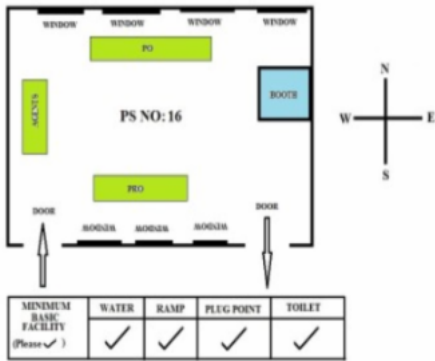

Cad View

Key MAP View