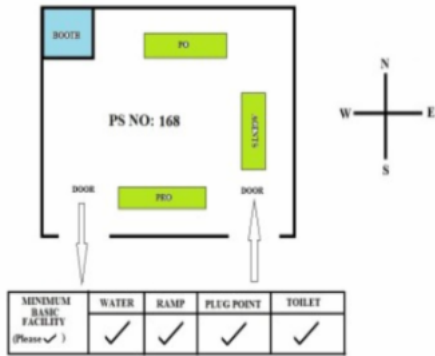

নির্বাচক নিবন্ধন আধিকারিকের স্বাক্ষর

Nazri Naksha

Google Map View

Polling Station Building Front View

Polling Station Front View

Cad View

Key MAP View

1 নাম : আমেনাবিবি স্বামীর নাম: দীন মহম্মদ গাজী বাড়ির নং : n0068 বয়স : 69 লিঙ্গ : মহিলা	CXW0098939 ফটো উপলব্ধ	2 নাম : সাহেব আলী গাজী পিতার নাম: দীন মহম্মদ গাজী বাড়ির নং : n0068 বয়স : 40 লিঙ্গ : পুরুষ	CXW3449949 ফটো উপলব্ধ	3 নাম : হাচিনা খাতুন পিতার নাম: দীন মহম্মদ গাজী বাড়ির নং : n0068 বয়স : 30 লিঙ্গ : মহিলা	AMT0883397 ফটো উপলব্ধ
4 নাম : নাছির উদ্দিন গাজী পিতার নাম: সাহেব আলী গাজী বাড়ির নং : n0068 বয়স : 41 লিঙ্গ : পুরুষ	AMT0746479 ফটো উপলব্ধ	5 নাম : আলাউদ্দিন গাজী পিতার নাম: সাহেব আলী গাজী বাড়ির নং : n0068 বয়স : 35 লিঙ্গ : পুরুষ	AMT0746453 ফটো উপলব্ধ	6 নাম : বাহাউদ্দিন গাজী পিতার নাম: সাহেব আলী গাজী বাড়ির নং : n0068 বয়স : 32 লিঙ্গ : পুরুষ	AMT0746461 ফটো উপলব্ধ
7 নাম : জরিণা খাতুন পিতার নাম: দীন মহম্মদ গাজী বাড়ির নং : n0068 বয়স : 37 লিঙ্গ : মহিলা	AMT0471169 ফটো উপলব্ধ	8 নাম : গনেশ দাস পিতার নাম: সমীর দাস বাড়ির নং : n0068 বয়স : 38 লিঙ্গ : পুরুষ	AMT0599118 ফটো উপলব্ধ	9 নাম : মমতা দাস স্বামীর নাম: গনেশ দাস বাড়ির নং : n0068 বয়স : 31 লিঙ্গ : মহিলা	AMT0991984 ফটো উপলব্ধ
10 নাম : মোঃ সাহাবুদ্দিন গাজী পিতার নাম: মোঃ সাহাজান গাজী বাড়ির নং : n0068 বয়স : 31 লিঙ্গ : পুরুষ	AMT0883066 ফটো উপলব্ধ	11 নাম : নূর মহম্মদ গাজী পিতার নাম: বাহেদ গাজী বাড়ির নং : n0063 বয়স : 71 লিঙ্গ : পুরুষ	CXW1277771 ফটো উপলব্ধ	12 নাম : মমতাজ বিবি স্বামীর নাম: নূর মহম্মদ গাজী বাড়ির নং : n0063 বয়স : 59 লিঙ্গ : মহিলা	AMT0883314 ফটো উপলব্ধ
13 নাম : হাফিজুল গাজী পিতার নাম: নূর মহম্মদ গাজী বাড়ির নং : n0063 বয়স : 44 লিঙ্গ : পুরুষ	CXW2616761 ফটো উপলব্ধ	14 নাম : আরজিনা বিবি স্বামীর নাম: হাফিজুল গাজী বাড়ির নং : n0063 বয়স : 42 লিঙ্গ : মহিলা	AMT0471128 ফটো উপলব্ধ	15 নাম : জিয়াবুল গাজী পিতার নাম: নূর মহম্মদ গাজী বাড়ির নং : n0063 বয়স : 51 লিঙ্গ : পুরুষ	AMT0470484 ফটো উপলব্ধ
16 নাম : মমতাজ বিবি স্বামীর নাম: জিয়াবুল গাজী বাড়ির নং : n0063 বয়স : 40 লিঙ্গ : মহিলা	AMT0599076 ফটো উপলব্ধ	17 নাম : মস্কুরা খাতুন বিবি স্বামীর নাম: নিজামউদ্দিন গাজী বাড়ির নং : n0056 বয়স : 42 লিঙ্গ : মহিলা	AMT0108670 ফটো উপলব্ধ	18 নাম : নিজামুদ্দিন গাজী পিতার নাম: মোজাফফার গাজী বাড়ির নং : n0056 বয়স : 51 লিঙ্গ : পুরুষ	CXW0098954 ফটো উপলব্ধ
19 নাম : রহিমা বিবি স্বামীর নাম: মোজাফফার গাজী বাড়ির নং : n0056 বয়স : 56 লিঙ্গ : মহিলা	CXW0098962 ফটো উপলব্ধ	20 নাম : সাজেদা বিবি স্বামীর নাম: আলি আজম গাজী বাড়ির নং : n0052 বয়স : 50 লিঙ্গ : মহিলা	CXW0098863 ফটো উপলব্ধ	21 নাম : আলামিন গাজী পিতার নাম: আসাদুর রহমান গাজী বাড়ির নং : n0052 বয়স : 38 লিঙ্গ : পুরুষ	CXW3368610 ফটো উপলব্ধ
22 নাম : আবুলকালাম গাজী পিতার নাম: আজিজার গাজী বাড়ির নং : n0052 বয়স : 53 লিঙ্গ : পুরুষ	CXW0098848 ফটো উপলব্ধ	23 নাম : আলী আজম গাজী পিতার নাম: আজিজার গাজী বাড়ির নং : n0052 বয়স : 53 লিঙ্গ : পুরুষ	CXW0098855 ফটো উপলব্ধ	24 নাম : ফিরদৌসী খাতুন পিতার নাম: ছাবদার গাজী বাড়ির নং : n0089 বয়স : 39 লিঙ্গ : মহিলা	AMT0108621 ফটো উপলব্ধ
25 নাম : জাহানারা বিবি স্বামীর নাম: আশারাক আলি গাজী বাড়ির নং : n0102 বয়স : 54 লিঙ্গ : মহিলা	AMT0255190 ফটো উপলব্ধ	26 নাম : রোজিনা বিবি স্বামীর নাম: সিরাজুল গাজী বাড়ির নং : n0137 বয়স : 42 লিঙ্গ : মহিলা	AMT0261925 ফটো উপলব্ধ	27 নাম : শফিকুল গাজী পিতার নাম: চুরোত গাজী বাড়ির নং : n0126 বয়স : 37 লিঙ্গ : পুরুষ	CXW3368289 ফটো উপলব্ধ
28 নাম : মিনারা বিবি স্বামীর নাম: শফিকুল গাজী বাড়ির নং : n0126 বয়স : 38 লিঙ্গ : মহিলা	AMT0470435 ফটো উপলব্ধ	29 নাম : মনুয়ারা বিবি স্বামীর নাম: হবিবুর গাজী বাড়ির নং : n0108 বয়স : 66 লিঙ্গ : মহিলা	CXW0090860 ফটো উপলব্ধ	30 নাম : রোজিনা বিবি স্বামীর নাম: আলামিন গাজী বাড়ির নং : n0052 বয়স : 29 লিঙ্গ : মহিলা	AMT1079664 ফটো উপলব্ধ