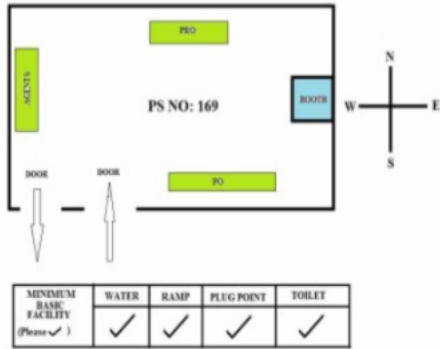

নির্বাচক নিবন্ধন আধিকারিকের স্বাক্ষর

Nazri Naksha

Google Map View

Polling Station Building Front View

Polling Station Front View

Cad View

Key MAP View

বিধানসভা নির্বাচনক্ষেত্রের নং, নাম : 125-বসিরহাট উত্তর
ভাগ নং, নাম : 1-ঝিংকা ঘোষপাড়া, মাঝেরপাড়া ও উত্তরাটি পাড়া