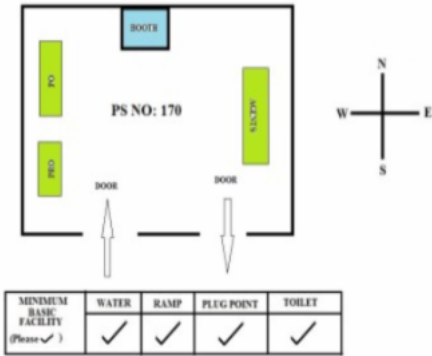

নির্বাচক নিবন্ধন আধিকারিকের স্বাক্ষর

Nazri Naksha

Google Map View

Polling Station Building Front View

Polling Station Front View

Cad View

Key MAP View

1 নাম : মোমেনা বিবি স্বামীর নাম : মিয়া রাজ মণ্ডল বাড়ির নং : n0122 বয়স : 51 লিঙ্গ : মহিলা	WB/14/096/048240 ফটো উপলব্ধ	2 নাম : মহরম গাজী পিতার নাম : আশরাফ গাজী বাড়ির নং : n0561 বয়স : 30 লিঙ্গ : পুরুষ	AMT1314558 ফটো উপলব্ধ	3 নাম : মর্জিনা বিবি স্বামীর নাম : মইনু সাহিন্দার বাড়ির নং : n0529 বয়স : 45 লিঙ্গ : মহিলা	AMT1187384 ফটো উপলব্ধ
4 নাম : তাবাসুমা বিবি স্বামীর নাম : আব্দুল অদুদ সরদার বাড়ির নং : n0291 বয়স : 45 লিঙ্গ : মহিলা	CXW1277037 ফটো উপলব্ধ	5 নাম : মিন্টু মন্ডল পিতার নাম : আশরাফ আলি মন্ডল বাড়ির নং : n0005 বয়স : 36 লিঙ্গ : পুরুষ	AMT0471615 ফটো উপলব্ধ	6 নাম : রোজিনা বিবি স্বামীর নাম : তারিকুল ইসলাম মন্ডল বাড়ির নং : n0005 বয়স : 38 লিঙ্গ : মহিলা	AMT0522425 ফটো উপলব্ধ
7 নাম : মমতাজ বিবি স্বামীর নাম : সাহিদুল মন্ডল বাড়ির নং : n0005 বয়স : 44 লিঙ্গ : মহিলা	CXW3165628 ফটো উপলব্ধ	8 নাম : তারিকুল ইসলাম মণ্ডল পিতার নাম : বাবুর আলি মণ্ডল বাড়ির নং : n0005 বয়স : 53 লিঙ্গ : পুরুষ	CXW1277193 ফটো উপলব্ধ	9 নাম : ছপুরা বিবি স্বামীর নাম : বাবুরালাী মণ্ডল বাড়ির নং : n0005 বয়স : 67 লিঙ্গ : মহিলা	CXW0102251 ফটো উপলব্ধ
10 নাম : রসিদা বিবি স্বামীর নাম : জাকির গাজী বাড়ির নং : n0288 বয়স : 40 লিঙ্গ : মহিলা	CXW2897684 ফটো উপলব্ধ	11 নাম : মাছুরা বিবি স্বামীর নাম : সিরাজুল গাজী বাড়ির নং : n0287 বয়স : 44 লিঙ্গ : মহিলা	CXW3165594 ফটো উপলব্ধ	12 নাম : ছামাদ আলী গাজী পিতার নাম : সাহাদ আলী গাজী বাড়ির নং : n0172 বয়স : 42 লিঙ্গ : পুরুষ	CXW2618890 ফটো উপলব্ধ
13 নাম : সাকিলা খাতুন পিতার নাম : সাহাদালী গাজী বাড়ির নং : n0172 বয়স : 56 লিঙ্গ : মহিলা	CXW2617512 ফটো উপলব্ধ	14 নাম : তাছলিমা বিবি স্বামীর নাম : আলমউদ্দিন গাজী বাড়ির নং : n0007 বয়স : 41 লিঙ্গ : মহিলা	CXW3249299 ফটো উপলব্ধ	15 নাম : আলাউদ্দিন গাজী পিতার নাম : গোপাল গাজী বাড়ির নং : n0007 বয়স : 45 লিঙ্গ : পুরুষ	CXW2896108 ফটো উপলব্ধ
16 নাম : সাহেব আলি গাজী পিতার নাম : সাহাদালী গাজী বাড়ির নং : n0172 বয়স : 40 লিঙ্গ : পুরুষ	CXW2897734 ফটো উপলব্ধ	17 নাম : মোঃ রুহুল আমিন পিতার নাম : সুলতান আহমেদ বাড়ির নং : n0001 বয়স : 73 লিঙ্গ : পুরুষ	CXW3248424 ফটো উপলব্ধ	18 নাম : মোঃ নাজিবুল আমিন পিতার নাম : মোঃ রুহুল আমিন বাড়ির নং : n0001 বয়স : 44 লিঙ্গ : পুরুষ	CXW1314400 ফটো উপলব্ধ
19 নাম : আলিভিয়া খানম রেশমা স্বামীর নাম : মোঃ নাজিবুল আমিন বাড়ির নং : n0001 বয়স : 37 লিঙ্গ : মহিলা	AMT0471656 ফটো উপলব্ধ	20 নাম : ফজিলা বিবি স্বামীর নাম : রুহিউল সরদার বাড়ির নং : n0560 বয়স : 44 লিঙ্গ : মহিলা	SKE0506543 ফটো উপলব্ধ	21 নাম : সাহিনুর জামান সরদার পিতার নাম : আব্দুল অদুদ সরদার বাড়ির নং : এন০২১০ বয়স : 25 লিঙ্গ : পুরুষ	AMT1366137 ফটো উপলব্ধ
22 নাম : সাহানাজ বিবি স্বামীর নাম : জাকির হোসেন সরদার বাড়ির নং : এন০২৪৪ বয়স : 47 লিঙ্গ : মহিলা	AMT0522201 ফটো উপলব্ধ	23 নাম : জাকির হোসেন সরদার পিতার নাম : জুব্বার সরদার বাড়ির নং : এন০২৪৪ বয়স : 46 লিঙ্গ : পুরুষ	CXW1276112 ফটো উপলব্ধ	24 নাম : শাহানারা খাতুন পিতার নাম : জুব্বার সরদার বাড়ির নং : এন০২৪৪ বয়স : 51 লিঙ্গ : মহিলা	CXW2896082 ফটো উপলব্ধ
25 নাম : সাবিকুন নাহার পিতার নাম : আবদুল্লা সরদার বাড়ির নং : পী.এস.-বসিরহাট বয়স : 26 লিঙ্গ : মহিলা	AMT1390392 ফটো উপলব্ধ	26 নাম : হালিমা বিবি স্বামীর নাম : ছামাদ আলী গাজী বাড়ির নং : n0172 বয়স : 38 লিঙ্গ : মহিলা	AMT0600130 ফটো উপলব্ধ	27 নাম : মেহেরুন্নেছা খাতুন স্বামীর নাম : রাকিবুল আমিন বাড়ির নং : N0001 বয়স : 30 লিঙ্গ : মহিলা	AMT1080407 ফটো উপলব্ধ
28 নাম : সাজিদ ইসলাম পিতার নাম : নজরুল ইসলাম মন্ডল বাড়ির নং : n0519 বয়স : 28 লিঙ্গ : পুরুষ	AMT1187301 ফটো উপলব্ধ	29 নাম : রুপতান খাতুন পিতার নাম : জামাত আলি গাজী বাড়ির নং : n0200 বয়স : 53 লিঙ্গ : মহিলা	CXW0102632 ফটো উপলব্ধ	30 নাম : শাকিলা খাতুন পিতার নাম : জামাত আলি গাজী বাড়ির নং : n0200 বয়স : 51 লিঙ্গ : মহিলা	CXW3248481 ফটো উপলব্ধ