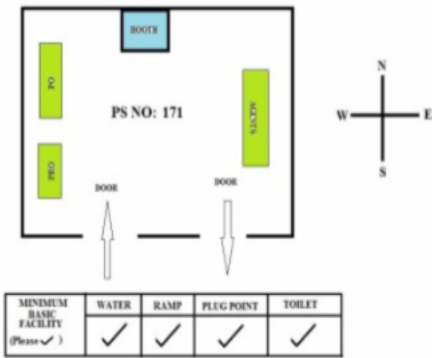

নির্বাচক নিবন্ধন আধিকারিকের স্বাক্ষর

Nazri Naksha

Google Map View

Polling Station Building Front View

Polling Station Front View

Cad View

Key MAP View

1 নাম : আতর আলি গাজী পিতার নাম : আতর রহমান গাজী বাড়ির নং : n0145 বয়স : 41 লিঙ্গ : পুরুষ	CXW3164373 ফটো উপলব্ধ	2 নাম : ফতেমা বিবি স্বামীর নাম : সফিকুল ইসলাম গাজী বাড়ির নং : n0129 বয়স : 36 লিঙ্গ : মহিলা	AMT0347476 ফটো উপলব্ধ	3 নাম : আহিনুর বিবি স্বামীর নাম : আতর আলী গাজী বাড়ির নং : এন0145 বয়স : 47 লিঙ্গ : মহিলা	AMT0522474 ফটো উপলব্ধ
4 নাম : রমিছা বিবি স্বামীর নাম : গোলাপ সরদার বাড়ির নং : n0045 বয়স : 71 লিঙ্গ : মহিলা	CXW0089920 ফটো উপলব্ধ	5 নাম : আলাউদ্দিন সরদার পিতার নাম : গোলাপ সরদার বাড়ির নং : n0045 বয়স : 42 লিঙ্গ : পুরুষ	CXW3246931 ফটো উপলব্ধ	6 নাম : মাফুজা বিবি স্বামীর নাম : সহিদুল ইসলাম সরদার বাড়ির নং : এন0045 বয়স : 66 লিঙ্গ : মহিলা	CXW0089979 ফটো উপলব্ধ
7 নাম : ইয়াকুব আলি সরদার পিতার নাম : সহিদুল ইসলাম সরদার বাড়ির নং : এন0045 বয়স : 35 লিঙ্গ : পুরুষ	AMT0601062 ফটো উপলব্ধ	8 নাম : ফরিদা বিবি স্বামীর নাম : ইয়াকুব আলি সরদার বাড়ির নং : n0045 বয়স : 34 লিঙ্গ : মহিলা	AMT0601054 ফটো উপলব্ধ	9 নাম : মোশারফ হোসেন সরদার পিতার নাম : সহিদুল ইসলাম সরদার বাড়ির নং : এন0045 বয়স : 35 লিঙ্গ : পুরুষ	AMT0472357 ফটো উপলব্ধ
10 নাম : ইলিয়াস সরদার পিতার নাম : সহিদুল ইসলাম সরদার বাড়ির নং : এন0045 বয়স : 32 লিঙ্গ : পুরুষ	AMT0601047 ফটো উপলব্ধ	11 নাম : রহিমা বিবি স্বামীর নাম : ইলিয়াস সরদার বাড়ির নং : এন0045 বয়স : 36 লিঙ্গ : মহিলা	AMT0601039 ফটো উপলব্ধ	12 নাম : জেসমিনা সুলতানা স্বামীর নাম : ইসারুল মন্ডল বাড়ির নং : n0347 বয়স : 30 লিঙ্গ : মহিলা	RXT1483841 ফটো উপলব্ধ
13 নাম : ফতেমা বিবি স্বামীর নাম : রেজাউল মন্ডল বাড়ির নং : n0330 বয়স : 30 লিঙ্গ : মহিলা	AMT1187483 ফটো উপলব্ধ	14 নাম : ফতেমা বিবি স্বামীর নাম : হাফিজুল মন্ডল বাড়ির নং : n0341 বয়স : 33 লিঙ্গ : মহিলা	AMT1187590 ফটো উপলব্ধ	15 নাম : রহিমন বিবি স্বামীর নাম : নুরজ্জিদীন গাজী বাড়ির নং : n0348 বয়স : 30 লিঙ্গ : মহিলা	AMT1187657 ফটো উপলব্ধ
16 নাম : নারগিস বিবি স্বামীর নাম : এরশাদুল গাজী বাড়ির নং : n0349 বয়স : 29 লিঙ্গ : মহিলা	AMT1187665 ফটো উপলব্ধ	17 নাম : নাজমা খাতুন স্বামীর নাম : ইমামউদ্দিন মন্ডল বাড়ির নং : n0350 বয়স : 30 লিঙ্গ : মহিলা	AMT1187673 ফটো উপলব্ধ	18 নাম : ফতেমা খাতুন (বিবি) স্বামীর নাম : কবীর রহমান বাড়ির নং : n0333 বয়স : 27 লিঙ্গ : মহিলা	AMT1187517 ফটো উপলব্ধ
19 নাম : রূপায়ানা বিবি স্বামীর নাম : আসাদুল সরদার বাড়ির নং : n0339 বয়স : 32 লিঙ্গ : মহিলা	AMT1187574 ফটো উপলব্ধ	20 নাম : মমতাজ খাতুন পিতার নাম : সহর আলি মন্ডল বাড়ির নং : n0340 বয়স : 39 লিঙ্গ : মহিলা	AMT1187582 ফটো উপলব্ধ	21 নাম : আসানুর গাজী পিতার নাম : সহিদুল ইসলাম গাজী বাড়ির নং : n0342 বয়স : 27 লিঙ্গ : পুরুষ	AMT1187608 ফটো উপলব্ধ
22 নাম : সাহানা জ পারভিন স্বামীর নাম : বাকিবিল্লা সরদার বাড়ির নং : n0329 বয়স : 27 লিঙ্গ : মহিলা	AMT1187475 ফটো উপলব্ধ	23 নাম : আফরুজা সুলতানা পিতার নাম : আলি আহম্মদ সরদার বাড়ির নং : n0344 বয়স : 27 লিঙ্গ : মহিলা	AMT1187624 ফটো উপলব্ধ	24 নাম : আলেয়া পিতার নাম : হাবিবুল্লা মন্ডল বাড়ির নং : 171 বয়স : 27 লিঙ্গ : মহিলা	AMT1448224 ফটো উপলব্ধ
25 নাম : রুফাইদা সরদার স্বামীর নাম : মোশাররাফ, হোসেন সরদার বাড়ির নং : N0045 বয়স : 32 লিঙ্গ : মহিলা	AMT1461177 ফটো উপলব্ধ	26 নাম : মারুফা বিবি স্বামীর নাম : জিয়াউল হক মন্ডল বাড়ির নং : n0122 বয়স : 50 লিঙ্গ : মহিলা	AMT0472126 ফটো উপলব্ধ	27 নাম : কহিনুর বিবি স্বামীর নাম : সফিকুল মোল্যা বাড়ির নং : n0045 বয়স : 51 লিঙ্গ : মহিলা	CXW0089938 ফটো উপলব্ধ
28 নাম : কবীর রহমান পিতার নাম : মুশিবুর রহমান বাড়ির নং : n0067 বয়স : 39 লিঙ্গ : পুরুষ	CXW3247038 ফটো উপলব্ধ	29 নাম : ফিরুজাবিবি স্বামীর নাম : আবু তৌহিদ মন্ডল বাড়ির নং : n0306 বয়স : 49 লিঙ্গ : মহিলা	CXW1273689 ফটো উপলব্ধ	30 নাম : জাহির আব্দুল গাজী পিতার নাম : আতর আলি গাজী বাড়ির নং : এন0145 বয়স : 26 লিঙ্গ : পুরুষ	AMT1504745 ফটো উপলব্ধ