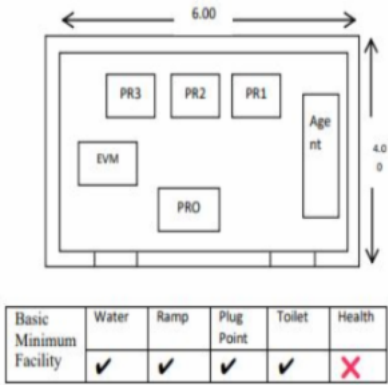

নির্বাচক নিবন্ধন আধিকারিকের স্বাক্ষর

Nazri Naksha

Google Map View

Polling Station Building Front View

Polling Station Front View

Cad View

Key MAP View

1 নাম : জরিনা বিবি স্বামীর নাম: শাহজাহান মোল্ল্যা বাড়ির নং : n0031 বয়স : 78 লিঙ্গ : মহিলা	CXW0924175 ফটো উপলব্ধ	2 নাম : ঝর্ণা বিবি স্বামীর নাম: খাদেমুল ঘরামী বাড়ির নং : n0029 বয়স : 40 লিঙ্গ : মহিলা	CXW3246022 ফটো উপলব্ধ	3 নাম : আসাদুল মোল্ল্যা পিতার নাম: আক্তাউল মোল্ল্যা বাড়ির নং : এন0077 বয়স : 26 লিঙ্গ : পুরুষ	AMT1368752 ফটো উপলব্ধ
4 নাম : উয়ে সালামা স্বামীর নাম: মোঃ তারিক আনোয়ার বাড়ির নং : n0245 বয়স : 28 লিঙ্গ : মহিলা	AMT1314574 ফটো উপলব্ধ	5 নাম : সাইমা বিবি স্বামীর নাম: আমিরুল মোল্ল্যা বাড়ির নং : n0077 বয়স : 42 লিঙ্গ : মহিলা	CXW2891646 ফটো উপলব্ধ	6 নাম : বিলকিস বিবি স্বামীর নাম: রাজু পাড়া বাড়ির নং : 0183 বয়স : 27 লিঙ্গ : মহিলা	AMT1231224 ফটো উপলব্ধ
7 নাম : ফেরদৌসি খাতুন স্বামীর নাম: সাদাম হোসেন ঘরামী বাড়ির নং : n0086 বয়স : 35 লিঙ্গ : মহিলা	AMT0361337 ফটো উপলব্ধ	8 নাম : মারুফা খাতুন বিবি পিতার নাম: আক্তাউল আলম মোল্ল্যা বাড়ির নং : এন0076 বয়স : 40 লিঙ্গ : মহিলা	AMT0602193 ফটো উপলব্ধ	9 নাম : মহিরোন (খাতুন) বিবি স্বামীর নাম: খাইরুল আলম মন্ডল বাড়ির নং : n0038 বয়স : 34 লিঙ্গ : মহিলা	AMT0601419 ফটো উপলব্ধ
10 নাম : নুরজ্জামান ঘরামী পিতার নাম: মিজানুর রহমান ঘরামী বাড়ির নং : এন0089 বয়স : 21 লিঙ্গ : পুরুষ	AMT1646181 ফটো উপলব্ধ	11 নাম : আজহার ফাতা ইউনুস পিতার নাম: সফিউর রহমান ঘরামী বাড়ির নং : এন0039 বয়স : 25 লিঙ্গ : পুরুষ	AMT1353721 ফটো উপলব্ধ	12 নাম : কামারুজ্জামান ঘরামী পিতার নাম: মিজানুর রহমান ঘরামী বাড়ির নং : N089 বয়স : 24 লিঙ্গ : পুরুষ	AMT1411867 ফটো উপলব্ধ
13 নাম : সাবিনা খাতুন পিতার নাম: আব্দুল খালেক গাজী বাড়ির নং : n0055 বয়স : 24 লিঙ্গ : মহিলা	AMT1403765 ফটো উপলব্ধ	14 নাম : ফেরদৌসি খাতুন পিতার নাম: আব্দুল লতিফ মোল্ল্যা বাড়ির নং : n0204 বয়স : 33 লিঙ্গ : মহিলা	AMT1187756 ফটো উপলব্ধ	15 নাম : সোনিয়া খাতুন পিতার নাম: আব্দুল হামিদ গাজী বাড়ির নং : N0058 বয়স : 28 লিঙ্গ : মহিলা	AMT1403245 ফটো উপলব্ধ
16 নাম : ইরিনা খাতুন পিতার নাম: আব্দুল খালেক গাজী বাড়ির নং : n0055 বয়স : 24 লিঙ্গ : মহিলা	AMT1404185 ফটো উপলব্ধ	17 নাম : আনোয়ারা খাতুন স্বামীর নাম: মোঃ মুছাফির গাজী বাড়ির নং : N0043 বয়স : 26 লিঙ্গ : মহিলা	AMT1396670 ফটো উপলব্ধ	18 নাম : আফরোজা খাতুন স্বামীর নাম: আব্দুল মামিন মন্ডল বাড়ির নং : n0121 বয়স : 29 লিঙ্গ : মহিলা	AMT1231307 ফটো উপলব্ধ
19 নাম : হালিমা খাতুন বিবি স্বামীর নাম: আব্দুল আজিজ মোল্ল্যা বাড়ির নং : n0170 বয়স : 40 লিঙ্গ : মহিলা	CXW2898112 ফটো উপলব্ধ	20 নাম : মুছা করিম মোল্ল্যা পিতার নাম: আক্তাউল আলম মোল্ল্যা বাড়ির নং : 0013 বয়স : 26 লিঙ্গ : পুরুষ	AMT1296276 ফটো উপলব্ধ	21 নাম : মামনি খাতুন পিতার নাম: আক্তাউল আলম মোল্ল্যা বাড়ির নং : 0013 বয়স : 27 লিঙ্গ : মহিলা	AMT1301217 ফটো উপলব্ধ
22 নাম : এছা করিম মোল্ল্যা পিতার নাম: আক্তাউল আলম মোল্ল্যা বাড়ির নং : এন0013 বয়স : 29 লিঙ্গ : পুরুষ	AMT1551282 ফটো উপলব্ধ	23 নাম : আয়ুবআলি মোল্ল্যা পিতার নাম: নিমাই মোল্ল্যা বাড়ির নং : n0013 বয়স : 59 লিঙ্গ : পুরুষ	CXW0081828 ফটো উপলব্ধ	24 নাম : মমতাজ বিবি মোল্ল্যা স্বামীর নাম: আয়ুবআলি মোল্ল্যা বাড়ির নং : n0013 বয়স : 53 লিঙ্গ : মহিলা	CXW1273630 ফটো উপলব্ধ
25 নাম : রজিনা খাতুন পিতার নাম: আক্তাউল আলম মোল্ল্যা বাড়ির নং : n0013 বয়স : 33 লিঙ্গ : মহিলা	AMT0885269 ফটো উপলব্ধ	26 নাম : ওবাইদুল মোল্ল্যা পিতার নাম: আক্তাউল আলম মোল্ল্যা বাড়ির নং : n0013 বয়স : 33 লিঙ্গ : পুরুষ	AMT0748566 ফটো উপলব্ধ	27 নাম : আলিফনুর গাজী পিতার নাম: আঃ হামিদ গাজী বাড়ির নং : এন0097 বয়স : 22 লিঙ্গ : পুরুষ	AMT1597970 ফটো উপলব্ধ
28 নাম : আমিরুল গাজী পিতার নাম: ইয়াস আলি গাজী বাড়ির নং : 0047 বয়স : 27 লিঙ্গ : পুরুষ	AMT1231299 ফটো উপলব্ধ	29 নাম : বাবলু গাজী মায়ের নাম: ইসমতারা বিবি বাড়ির নং : 0096 বয়স : 27 লিঙ্গ : পুরুষ	AMT1231257 ফটো উপলব্ধ	30 নাম : চম্পা বিবি স্বামীর নাম: মিয়া রাজ গাজী বাড়ির নং : এন0096 বয়স : 25 লিঙ্গ : মহিলা	AMT1353705 ফটো উপলব্ধ