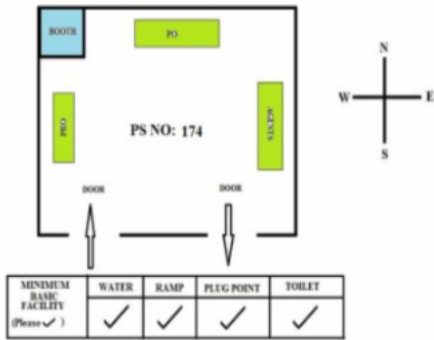

নির্বাচক নিবন্ধন আধিকারিকের স্বাক্ষর

Nazri Naksha

Google Map View

Polling Station Building Front View

Polling Station Front View

Cad View

Key MAP View

1 নাম : আয়ুব গাজী পিতার নাম: বিলাত গাজী বাড়ির নং : n0097 বয়স : 66 লিঙ্গ : পুরুষ	CXW1278316 ফটো উপলব্ধ	2 নাম : ফিরোজ আলি গাজী পিতার নাম: আয়ুব গাজী বাড়ির নং : n0097 বয়স : 42 লিঙ্গ : পুরুষ	CXW3369253 ফটো উপলব্ধ	3 নাম : ছকিনা খাতুন বিবি স্বামীর নাম: ফিরোজ আলি গাজী বাড়ির নং : n0097 বয়স : 36 লিঙ্গ : মহিলা	AMT0750018 ফটো উপলব্ধ
4 নাম : ইয়াকুব গাজী পিতার নাম: সুব্রত গাজী বাড়ির নং : n0097 বয়স : 39 লিঙ্গ : পুরুষ	AMT0113522 ফটো উপলব্ধ	5 নাম : আরিফা খাতুন বিবি স্বামীর নাম: ইয়াকুব গাজী বাড়ির নং : n0097 বয়স : 31 লিঙ্গ : মহিলা	AMT0750190 ফটো উপলব্ধ	6 নাম : আতিয়ার গাজী পিতার নাম: আমজের গাজী বাড়ির নং : n0010 বয়স : 65 লিঙ্গ : পুরুষ	CXW0111880 ফটো উপলব্ধ
7 নাম : রবিউল গাজী পিতার নাম: আতিয়ার গাজী বাড়ির নং : n0010 বয়স : 37 লিঙ্গ : পুরুষ	AMT0886762 ফটো উপলব্ধ	8 নাম : মনিরুল গাজী পিতার নাম: আতিয়ার গাজী বাড়ির নং : n0010 বয়স : 35 লিঙ্গ : পুরুষ	AMT0886770 ফটো উপলব্ধ	9 নাম : গিয়াছদ্দিন গাজী পিতার নাম: আবুছাত্তার গাজী বাড়ির নং : n0090 বয়স : 39 লিঙ্গ : পুরুষ	CXW2900041 ফটো উপলব্ধ
10 নাম : রসিদাবিবি স্বামীর নাম: আজিবার মন্ডল বাড়ির নং : n0022 বয়স : 73 লিঙ্গ : মহিলা	AMT1759638 ফটো উপলব্ধ	11 নাম : তাছলিমা খাতুন স্বামীর নাম: রাহুল আমিন সরদার বাড়ির নং : n0065 বয়স : 44 লিঙ্গ : মহিলা	CXW2898740 ফটো উপলব্ধ	12 নাম : জুলফিকার মন্ডল পিতার নাম: জাকির মন্ডল বাড়ির নং : n0065 বয়স : 34 লিঙ্গ : পুরুষ	AMT0750091 ফটো উপলব্ধ
13 নাম : জোহরাবিবি স্বামীর নাম: জাকির মন্ডল বাড়ির নং : n0065 বয়স : 57 লিঙ্গ : মহিলা	CXW0111328 ফটো উপলব্ধ	14 নাম : জাকির মন্ডল পিতার নাম: আককাজ মন্ডল বাড়ির নং : n0065 বয়স : 76 লিঙ্গ : পুরুষ	CXW0111336 ফটো উপলব্ধ	15 নাম : সাইফুদ্দিন মন্ডল পিতার নাম: আব্দুর রউফ মন্ডল বাড়ির নং : 206 বয়স : 31 লিঙ্গ : পুরুষ	AMT0750075 ফটো উপলব্ধ
16 নাম : মনুয়ারা বিবি স্বামীর নাম: আব্দুল গফফার মন্ডল বাড়ির নং : n0061 বয়স : 36 লিঙ্গ : মহিলা	AMT0749812 ফটো উপলব্ধ	17 নাম : আয়েশাবিবি স্বামীর নাম: এলাইবব্ব মন্ডল বাড়ির নং : n0044 বয়স : 76 লিঙ্গ : মহিলা	CXW1276922 ফটো উপলব্ধ	18 নাম : আবুলকালাম গাজী পিতার নাম: সৈয়াদালী গাজী বাড়ির নং : n0083 বয়স : 60 লিঙ্গ : পুরুষ	CXW0112110 ফটো উপলব্ধ
19 নাম : ছায়মন বিবি স্বামীর নাম: সৈয়দ আলি গাজী বাড়ির নং : n0083 বয়স : 76 লিঙ্গ : মহিলা	CXW3249794 ফটো উপলব্ধ	20 নাম : আব্দুল জলিল মন্ডল পিতার নাম: শফিকুল মন্ডল বাড়ির নং : n0035 বয়স : 32 লিঙ্গ : পুরুষ	AMT0749903 ফটো উপলব্ধ	21 নাম : নাছিমা খাতুন বিবি স্বামীর নাম: মোস্তাফিজুর রহমান বাড়ির নং : n0034 বয়স : 31 লিঙ্গ : মহিলা	AMT0750109 ফটো উপলব্ধ
22 নাম : মোস্তাফিজুর রহমান মন্ডল পিতার নাম: আবুবকর মন্ডল বাড়ির নং : n0034 বয়স : 45 লিঙ্গ : পুরুষ	CXW2620060 ফটো উপলব্ধ	23 নাম : নেহারন বিবি স্বামীর নাম: জাকির হোসেন মন্ডল বাড়ির নং : n0034 বয়স : 54 লিঙ্গ : মহিলা	AMT0658278 ফটো উপলব্ধ	24 নাম : জাকির হোসেন মন্ডল পিতার নাম: আব্দুল হামিদ মন্ডল বাড়ির নং : n0034 বয়স : 55 লিঙ্গ : পুরুষ	CXW0112698 ফটো উপলব্ধ
25 নাম : ফজিলাবিবি স্বামীর নাম: আঃ হামিদ মন্ডল বাড়ির নং : n0034 বয়স : 74 লিঙ্গ : মহিলা	CXW1276906 ফটো উপলব্ধ	26 নাম : হাসানুর মন্ডল পিতার নাম: আব্দুল লতিফ মন্ডল বাড়ির নং : n0031 বয়স : 31 লিঙ্গ : পুরুষ	AMT0749846 ফটো উপলব্ধ	27 নাম : জাহেরাবিবি স্বামীর নাম: আঃ লতিফ মন্ডল বাড়ির নং : n0031 বয়স : 62 লিঙ্গ : মহিলা	CXW0112672 ফটো উপলব্ধ
28 নাম : শাহাজান মন্ডল পিতার নাম: ফজলুর রহমান মন্ডল বাড়ির নং : n0025 বয়স : 35 লিঙ্গ : পুরুষ	AMT0473793 ফটো উপলব্ধ	29 নাম : মাহিদাবিবি স্বামীর নাম: জামসেদ মন্ডল বাড়ির নং : n0025 বয়স : 86 লিঙ্গ : মহিলা	CXW0111401 ফটো উপলব্ধ	30 নাম : শোকর আলি গাজী পিতার নাম: ফকির আহাম্মেদ গাজী বাড়ির নং : n0100 বয়স : 36 লিঙ্গ : পুরুষ	AMT0349548 ফটো উপলব্ধ