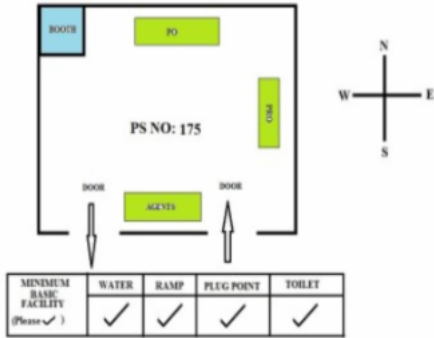

নির্বাচক নিবন্ধন আধিকারিকের স্বাক্ষর

Nazri Naksha

Google Map View

Polling Station Building Front View

Polling Station Front View

Cad View

Key MAP View

1 নাম : আব্দুল গফুর গাজী পিতার নাম: শুকুর আলী গাজী বাড়ির নং : n0108 বয়স : 44 লিঙ্গ : পুরুষ	CXW3162559 ফটো উপলব্ধ	2 নাম : গফফার গাজী পিতার নাম: শুকুর আলি গাজী বাড়ির নং : 109 বয়স : 53 লিঙ্গ : পুরুষ	CXW3242419 ফটো উপলব্ধ	3 নাম : রসোবিবি স্বামীর নাম: শুকুর আলি গাজী বাড়ির নং : n0108 বয়স : 68 লিঙ্গ : মহিলা	CXW0051813 ফটো উপলব্ধ
4 নাম : মফিজুল গাজী পিতার নাম: শ্যামলী গাজী বাড়ির নং : n0105 বয়স : 38 লিঙ্গ : পুরুষ	AMT0474460 ফটো উপলব্ধ	5 নাম : ছানু খাতুন বিবি স্বামীর নাম: সফিকুল গাজী বাড়ির নং : n0105 বয়স : 36 লিঙ্গ : মহিলা	AMT0603019 ফটো উপলব্ধ	6 নাম : সফিকুল গাজী পিতার নাম: শ্যামলী গাজী বাড়ির নং : n0105 বয়স : 40 লিঙ্গ : পুরুষ	AMT0474452 ফটো উপলব্ধ
7 নাম : গুলোল বিবি স্বামীর নাম: শ্যামলী গাজী বাড়ির নং : n0105 বয়স : 66 লিঙ্গ : মহিলা	CXW0051839 ফটো উপলব্ধ	8 নাম : আনুবিবি স্বামীর নাম: ছামছর গাজী বাড়ির নং : n0103 বয়স : 55 লিঙ্গ : মহিলা	CXW0051292 ফটো উপলব্ধ	9 নাম : অভিবান বিবি স্বামীর নাম: ছৈয়দ গাজী বাড়ির নং : n0103 বয়স : 81 লিঙ্গ : মহিলা	CXW0051276 ফটো উপলব্ধ
10 নাম : রফিকুল মণ্ডল পিতার নাম: বাবুর আলী মণ্ডল বাড়ির নং : 117 বয়স : 43 লিঙ্গ : পুরুষ	CXW3437373 ফটো উপলব্ধ	11 নাম : মোহর আলি মণ্ডল পিতার নাম: বাবুর আলি মণ্ডল বাড়ির নং : n0115 বয়স : 36 লিঙ্গ : পুরুষ	AMT0474635 ফটো উপলব্ধ	12 নাম : খালেকুল মণ্ডল পিতার নাম: বাবুর আলি মণ্ডল বাড়ির নং : n0115 বয়স : 39 লিঙ্গ : পুরুষ	AMT0474627 ফটো উপলব্ধ
13 নাম : হাফিজুল ইসলাম মণ্ডল পিতার নাম: বাবুর আলী মণ্ডল বাড়ির নং : n0115 বয়স : 45 লিঙ্গ : পুরুষ	CXW1312289 ফটো উপলব্ধ	14 নাম : পুঁটি বিবি স্বামীর নাম: বাবুর আলী মণ্ডল বাড়ির নং : n0115 বয়স : 77 লিঙ্গ : মহিলা	CXW0052621 ফটো উপলব্ধ	15 নাম : হাজিজুল ইসলাম মণ্ডল পিতার নাম: বাবুর আলী মণ্ডল বাড়ির নং : n0115 বয়স : 39 লিঙ্গ : পুরুষ	AMT0234302 ফটো উপলব্ধ
16 নাম : কাদের মণ্ডল পিতার নাম: আক্তার মণ্ডল বাড়ির নং : n0035 বয়স : 39 লিঙ্গ : পুরুষ	AMT0114298 ফটো উপলব্ধ	17 নাম : কাসেম আলি মণ্ডল পিতার নাম: আক্তার মণ্ডল বাড়ির নং : n0035 বয়স : 40 লিঙ্গ : পুরুষ	AMT0750885 ফটো উপলব্ধ	18 নাম : ম্যারোবিবি স্বামীর নাম: আক্তার মণ্ডল বাড়ির নং : n0035 বয়স : 64 লিঙ্গ : মহিলা	CXW0052142 ফটো উপলব্ধ
19 নাম : ছোলন বিবি স্বামীর নাম: মামুদ আলী মণ্ডল বাড়ির নং : n0063 বয়স : 32 লিঙ্গ : মহিলা	AMT0887323 ফটো উপলব্ধ	20 নাম : মামুদ আলি মণ্ডল পিতার নাম: জ্ঞান আলি মণ্ডল বাড়ির নং : n0063 বয়স : 38 লিঙ্গ : পুরুষ	CXW3366416 ফটো উপলব্ধ	21 নাম : আমিরুল খাতুন বিবি পিতার নাম: জ্ঞান আলি মণ্ডল বাড়ির নং : n0063 বয়স : 37 লিঙ্গ : মহিলা	AMT0887471 ফটো উপলব্ধ
22 নাম : সাইফুল গাজী পিতার নাম: মাজেদ গাজী বাড়ির নং : n0117 বয়স : 34 লিঙ্গ : পুরুষ	AMT0603100 ফটো উপলব্ধ	23 নাম : রফিকুল গাজী পিতার নাম: মাজেদ গাজী বাড়ির নং : n0117 বয়স : 38 লিঙ্গ : পুরুষ	AMT0603118 ফটো উপলব্ধ	24 নাম : সফিকুল গাজী পিতার নাম: মাজেদ গাজী বাড়ির নং : n0117 বয়স : 40 লিঙ্গ : পুরুষ	AMT0474494 ফটো উপলব্ধ
25 নাম : ফতেমাবিবি স্বামীর নাম: মাজেদ গাজী বাড়ির নং : n0117 বয়স : 61 লিঙ্গ : মহিলা	CXW0051748 ফটো উপলব্ধ	26 নাম : মজিদা বিবি পিতার নাম: মামুদ বাড়ির নং : n0114 বয়স : 46 লিঙ্গ : মহিলা	AMT0475145 ফটো উপলব্ধ	27 নাম : রজিনা বিবি স্বামীর নাম: মাছের আলি গাজী বাড়ির নং : n0114 বয়স : 50 লিঙ্গ : মহিলা	CXW0051771 ফটো উপলব্ধ
28 নাম : মাছের আলি গাজী পিতার নাম: মাদার আলি গাজী বাড়ির নং : n0114 বয়স : 60 লিঙ্গ : পুরুষ	CXW0051763 ফটো উপলব্ধ	29 নাম : মেছের আলি গাজী পিতার নাম: মাদার আলি গাজী বাড়ির নং : n0114 বয়স : 60 লিঙ্গ : পুরুষ	CXW2885259 ফটো উপলব্ধ	30 নাম : জাফর গাজী পিতার নাম: মেছের আলি গাজী বাড়ির নং : n0114 বয়স : 35 লিঙ্গ : পুরুষ	AMT0234328 ফটো উপলব্ধ