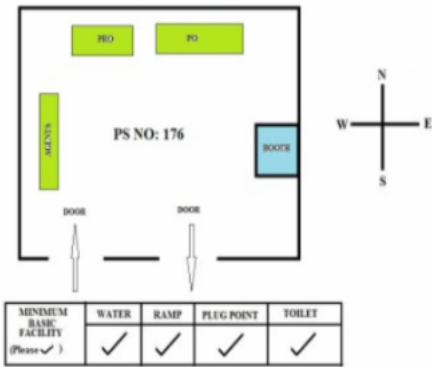

নির্বাচক নিবন্ধন আধিকারিকের স্বাক্ষর

Nazri Naksha

Google Map View

Polling Station Building Front View

Polling Station Front View

Cad View

Key MAP View

1 নাম : নূরজাহানবিবি স্বামীর নাম: মোবারেক মণ্ডল বাড়ির নং : n0008 বয়স : 72 লিঙ্গ : মহিলা	CXW0046706 ফটো উপলব্ধ	2 নাম : আব্দুল গফফার মণ্ডল পিতার নাম: মোবারেক মণ্ডল বাড়ির নং : 008 বয়স : 31 লিঙ্গ : পুরুষ	AMT0751479 ফটো উপলব্ধ	3 নাম : জাহির উদ্দিন মোল্লা পিতার নাম: মোজাম্মেল মোল্লা বাড়ির নং : n0027 বয়স : 34 লিঙ্গ : পুরুষ	AMT0942763 ফটো উপলব্ধ
4 নাম : সালাউদ্দিন মণ্ডল মায়ের নাম: জবেদা বিবি বাড়ির নং : n0010 বয়স : 47 লিঙ্গ : পুরুষ	CXW3162211 ফটো উপলব্ধ	5 নাম : সুফিয়া বিবি স্বামীর নাম: সালাউদ্দিন মণ্ডল বাড়ির নং : n0010 বয়স : 35 লিঙ্গ : মহিলা	AMT0993410 ফটো উপলব্ধ	6 নাম : তাজমিরা বিবি স্বামীর নাম: সাহাজান মণ্ডল বাড়ির নং : n0010 বয়স : 38 লিঙ্গ : মহিলা	AMT0234567 ফটো উপলব্ধ
7 নাম : সিরাজুল ইসলাম মণ্ডল পিতার নাম: আবুলহোসেন মণ্ডল বাড়ির নং : n0012 বয়স : 57 লিঙ্গ : পুরুষ	AMT1763655 ফটো উপলব্ধ	8 নাম : আজমিরা বিবি স্বামীর নাম: সিরাজুল ইসলাম মণ্ডল বাড়ির নং : n0012 বয়স : 42 লিঙ্গ : মহিলা	CXW2884963 ফটো উপলব্ধ	9 নাম : সোনাভানবিবি স্বামীর নাম: হেরাছতুল্যা মণ্ডল বাড়ির নং : n0011 বয়স : 79 লিঙ্গ : মহিলা	CXW0046748 ফটো উপলব্ধ
10 নাম : আইনুল হক সরদার পিতার নাম: মোসারেফ সরদার বাড়ির নং : n0065 বয়স : 35 লিঙ্গ : পুরুষ	AMT0477240 ফটো উপলব্ধ	11 নাম : রবিউল হক পিতার নাম: মোসারেফ সরদার বাড়ির নং : n0065 বয়স : 35 লিঙ্গ : পুরুষ	AMT0476572 ফটো উপলব্ধ	12 নাম : তাজমা বিবি স্বামীর নাম: মইনুল হক বাড়ির নং : n0065 বয়স : 35 লিঙ্গ : মহিলা	AMT0751826 ফটো উপলব্ধ
13 নাম : রাফিউল হক সরদার পিতার নাম: মোসারেফ সরদার বাড়ির নং : n0065 বয়স : 35 লিঙ্গ : পুরুষ	AMT0887828 ফটো উপলব্ধ	14 নাম : মইনুল ইসলাম সরদার পিতার নাম: মোসারেফ সরদার বাড়ির নং : n0065 বয়স : 39 লিঙ্গ : পুরুষ	CXW3162203 ফটো উপলব্ধ	15 নাম : সাইফুল সরদার পিতার নাম: মাজেদ আলি সরদার বাড়ির নং : n0043 বয়স : 33 লিঙ্গ : পুরুষ	AMT0751586 ফটো উপলব্ধ
16 নাম : মিনা বিবি স্বামীর নাম: মাজেদ আলি সরদার বাড়ির নং : n0043 বয়স : 43 লিঙ্গ : মহিলা	CXW3162161 ফটো উপলব্ধ	17 নাম : হাজারী বিবি স্বামীর নাম: মাজেদ আলি সরদার বাড়ির নং : n0043 বয়স : 53 লিঙ্গ : মহিলা	CXW0045989 ফটো উপলব্ধ	18 নাম : রমিছাবিবি স্বামীর নাম: মানিক সরদার বাড়ির নং : n0043 বয়স : 85 লিঙ্গ : মহিলা	CXW0045963 ফটো উপলব্ধ
19 নাম : মমতাজবিবি স্বামীর নাম: মতিয়ার মোল্লা বাড়ির নং : n0021 বয়স : 71 লিঙ্গ : মহিলা	CXW0047449 ফটো উপলব্ধ	20 নাম : রাহিলাবিবি স্বামীর নাম: সহর আলি মণ্ডল বাড়ির নং : n0009 বয়স : 69 লিঙ্গ : মহিলা	CXW0045955 ফটো উপলব্ধ	21 নাম : মজিদাবিবি স্বামীর নাম: আবুল হোসেন মোল্লা বাড়ির নং : n0032 বয়স : 79 লিঙ্গ : মহিলা	CXW0047175 ফটো উপলব্ধ
22 নাম : সাহানারা খাতুন স্বামীর নাম: মইনুল হুমায়ুন কবীর বাড়ির নং : n0025 বয়স : 54 লিঙ্গ : মহিলা	CXW0047050 ফটো উপলব্ধ	23 নাম : মহঃ হুমায়ুন কবীর পিতার নাম: মোঃ আজহার রহমান বাড়ির নং : n0025 বয়স : 67 লিঙ্গ : পুরুষ	CXW0013979 ফটো উপলব্ধ	24 নাম : মোহরজানবিবি স্বামীর নাম: গোলামরসুল বিশ্বাস বাড়ির নং : n0108 বয়স : 54 লিঙ্গ : মহিলা	CXW0046318 ফটো উপলব্ধ
25 নাম : সুফিয়া বেগম স্বামীর নাম: আঃ হামিদ মোল্লা বাড়ির নং : 0027 বয়স : 54 লিঙ্গ : মহিলা	CXW0047530 ফটো উপলব্ধ	26 নাম : তাসলিমা বিবি স্বামীর নাম: আব্দুল সহিদ মোল্লা বাড়ির নং : 027 বয়স : 43 লিঙ্গ : মহিলা	CXW3447935 ফটো উপলব্ধ	27 নাম : আব্দুস সহিদ মোল্লা পিতার নাম: মোজাম্মেল মোল্লা বাড়ির নং : n0027 বয়স : 50 লিঙ্গ : পুরুষ	AMT1765650 ফটো উপলব্ধ
28 নাম : আব্দুল হামিদ মোল্লা পিতার নাম: মোজাম্মেল মোল্লা বাড়ির নং : n0027 বয়স : 56 লিঙ্গ : পুরুষ	AMT1762848 ফটো উপলব্ধ	29 নাম : শুকজানবিবি স্বামীর নাম: মোজাম্মেল মোল্লা বাড়ির নং : n0027 বয়স : 76 লিঙ্গ : মহিলা	AMT1765254 ফটো উপলব্ধ	30 নাম : মেহেবুব সেলিম মোল্লা পিতার নাম: আব্দুল সামাদ মোল্লা বাড়ির নং : n0025 বয়স : 36 লিঙ্গ : পুরুষ	CXW3447919 ফটো উপলব্ধ