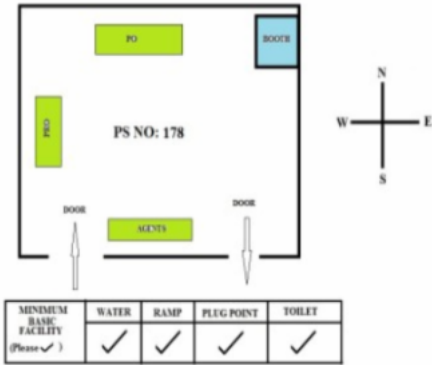

নির্বাচক নিবন্ধন আধিকারিকের স্বাক্ষর

Nazri Naksha

Google Map View

Polling Station Building Front View

Polling Station Front View

Cad View

Key MAP View

1 নাম : পারবিনা খাতুন স্বামীর নাম: বাবুল মোল্লা বাড়ির নং : n0093 বয়স : 30 লিঙ্গ : মহিলা	AMT0888776 ফটো উপলব্ধ	2 নাম : সুরাইয়া খাতুন স্বামীর নাম: সেলিম মণ্ডল বাড়ির নং : n0140 বয়স : 36 লিঙ্গ : মহিলা	AMT0752675 ফটো উপলব্ধ	3 নাম : মোজাম্মেল হক মণ্ডল পিতার নাম: জনাব আলী মণ্ডল বাড়ির নং : n0086 বয়স : 46 লিঙ্গ : পুরুষ	CXW2878049 ফটো উপলব্ধ
4 নাম : ফিরোজা বিবি স্বামীর নাম: সাহিদুল মণ্ডল বাড়ির নং : n0086 বয়স : 58 লিঙ্গ : মহিলা	CXW0009399 ফটো উপলব্ধ	5 নাম : জনাব আলি মন্ডল পিতার নাম: জিয়াদালী মন্ডল বাড়ির নং : n0086 বয়স : 77 লিঙ্গ : পুরুষ	CXW0009217 ফটো উপলব্ধ	6 নাম : জোহরুল হক পিতার নাম: এসরাইল মন্ডল বাড়ির নং : n0066 বয়স : 58 লিঙ্গ : পুরুষ	CXW0009423 ফটো উপলব্ধ
7 নাম : সাহিদ ইকবাল পিতার নাম: ফিরোজ আলম বাড়ির নং : n0063 বয়স : 29 লিঙ্গ : পুরুষ	AMT0993717 ফটো উপলব্ধ	8 নাম : নাজিরা খানম পিতার নাম: ইয়ার আলী মন্ডল বাড়ির নং : n0063 বয়স : 46 লিঙ্গ : মহিলা	CXW1269935 ফটো উপলব্ধ	9 নাম : নাসিরা খানম স্বামীর নাম: রেজওয়ান বাড়ির নং : n0063 বয়স : 54 লিঙ্গ : মহিলা	CXW1269414 ফটো উপলব্ধ
10 নাম : তৌসিফ আহমেদ পিতার নাম: ইয়ারালী মন্ডল বাড়ির নং : n0063 বয়স : 44 লিঙ্গ : পুরুষ	CXW2600021 ফটো উপলব্ধ	11 নাম : কাফিয়া খাতুন স্বামীর নাম: তারিকুল ইসলাম বাড়ির নং : n0063 বয়স : 44 লিঙ্গ : মহিলা	CXW2879070 ফটো উপলব্ধ	12 নাম : সফিকা ইয়াসমিন স্বামীর নাম: ওয়াসিম রাজা বাড়ির নং : n0063 বয়স : 35 লিঙ্গ : মহিলা	AMT0993840 ফটো উপলব্ধ
13 নাম : ওয়াসিম রাজা পিতার নাম: আব্দুল জব্বার বাড়ির নং : n0063 বয়স : 39 লিঙ্গ : পুরুষ	CXW2879062 ফটো উপলব্ধ	14 নাম : ইছাহান কবির পিতার নাম: আব্দুল মালেক বাড়ির নং : n0063 বয়স : 33 লিঙ্গ : পুরুষ	AMT0603670 ফটো উপলব্ধ	15 নাম : হুমায়ুন কবির পিতার নাম: আব্দুল মালেক বাড়ির নং : n0063 বয়স : 37 লিঙ্গ : পুরুষ	CXW3447067 ফটো উপলব্ধ
16 নাম : জাহাঙ্গীর কবির পিতার নাম: আব্দুল মালেক বাড়ির নং : n0007 বয়স : 50 লিঙ্গ : পুরুষ	CXW2877827 ফটো উপলব্ধ	17 নাম : রসিদা বিবি স্বামীর নাম: জিয়ারুল গাজী বাড়ির নং : n0005 বয়স : 46 লিঙ্গ : মহিলা	CXW1270081 ফটো উপলব্ধ	18 নাম : জিয়ারুল গাজী পিতার নাম: মতিয়ার গাজী বাড়ির নং : n0005 বয়স : 53 লিঙ্গ : পুরুষ	CXW0002410 ফটো উপলব্ধ
19 নাম : রেনুজা খাতুন স্বামীর নাম: কাতাবুল ইসলাম মন্ডল বাড়ির নং : n0090 বয়স : 40 লিঙ্গ : মহিলা	CXW3447026 ফটো উপলব্ধ	20 নাম : ফারুক আব্দুল্লা পিতার নাম: রুহুল কুদ্দুস বাড়ির নং : n0087 বয়স : 37 লিঙ্গ : পুরুষ	AMT0234393 ফটো উপলব্ধ	21 নাম : নারগীস পারভীন পিতার নাম: রুহুল কুদ্দুস বাড়ির নং : n0087 বয়স : 41 লিঙ্গ : মহিলা	CXW2879096 ফটো উপলব্ধ
22 নাম : তাহানুর (খাতুন) বিবি স্বামীর নাম: মনিরুল ইসলাম গাজী বাড়ির নং : n0086 বয়স : 34 লিঙ্গ : মহিলা	AMT0603415 ফটো উপলব্ধ	23 নাম : ছালেহা বিবি স্বামীর নাম: আমিরুল ইসলাম মন্ডল বাড়ির নং : n0086 বয়স : 38 লিঙ্গ : মহিলা	AMT0351213 ফটো উপলব্ধ	24 নাম : আছিয়া খাতুন বিবি স্বামীর নাম: মইদুল ইসলাম বাড়ির নং : n0086 বয়স : 40 লিঙ্গ : মহিলা	AMT0475988 ফটো উপলব্ধ
25 নাম : মইদুল ইসলাম পিতার নাম: জনাব আলী মন্ডল বাড়ির নং : n0086 বয়স : 40 লিঙ্গ : পুরুষ	CXW2878064 ফটো উপলব্ধ	26 নাম : রেহেনা খাতুন স্বামীর নাম: জিয়ারুল ইসলাম মণ্ডল বাড়ির নং : n0086 বয়স : 46 লিঙ্গ : মহিলা	CXW2878056 ফটো উপলব্ধ	27 নাম : আলেয়াবিবি স্বামীর নাম: নইমদ্দিন মণ্ডল বাড়ির নং : n0046 বয়স : 65 লিঙ্গ : মহিলা	CXW0008821 ফটো উপলব্ধ
28 নাম : আব্দুল গফফার মন্ডল পিতার নাম: নইমদ্দিন মন্ডল বাড়ির নং : n0046 বয়স : 52 লিঙ্গ : পুরুষ	CXW0008722 ফটো উপলব্ধ	29 নাম : হাফিজুল মন্ডল পিতার নাম: নইমদ্দিন মন্ডল বাড়ির নং : n0046 বয়স : 49 লিঙ্গ : পুরুষ	CXW1270271 ফটো উপলব্ধ	30 নাম : হামিদা বিবি স্বামীর নাম: আব্দুল গফফার বাড়ির নং : n0046 বয়স : 48 লিঙ্গ : মহিলা	CXW3160553 ফটো উপলব্ধ