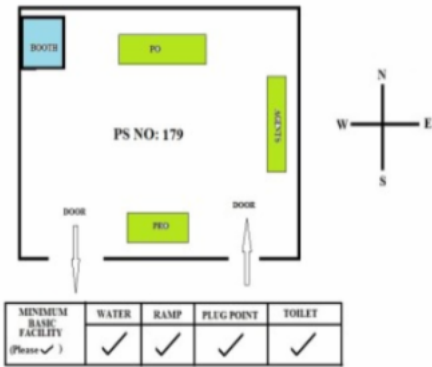

নির্বাচক নিবন্ধন আধিকারিকের স্বাক্ষর

Nazri Naksha

Google Map View

Polling Station Building Front View

Polling Station Front View

Cad View

Key MAP View

1 নাম : রুনা বিবি পিতার নাম: ফজলু রহিম দফাদার বাড়ির নং : n0032 বয়স : 46 লিঙ্গ : মহিলা	CXW1312065	ফটো উপলব্ধ	2 নাম : ফিরুজা বিবি স্বামীর নাম: হাবিবুল্লাহ দফাদার বাড়ির নং : n0032 বয়স : 39 লিঙ্গ : মহিলা	AMT0351379	ফটো উপলব্ধ	3 নাম : মাহমুদাবিবি স্বামীর নাম: ফজলুল রহিম দফাদার বাড়ির নং : n0032 বয়স : 78 লিঙ্গ : মহিলা	CXW0020172	ফটো উপলব্ধ
4 নাম : সুপিয়া বিবি স্বামীর নাম: ইমাম আলি ঘরামী বাড়ির নং : n0008 বয়স : 40 লিঙ্গ : মহিলা	AMT0475533	ফটো উপলব্ধ	5 নাম : জামাতুল ফিরদৌস স্বামীর নাম: আবুল কাসেম বাড়ির নং : n0008 বয়স : 41 লিঙ্গ : মহিলা	AMT0522664	ফটো উপলব্ধ	6 নাম : আবুল কাসেম পিতার নাম: আকবর আলি বাড়ির নং : n0008 বয়স : 46 লিঙ্গ : পুরুষ	CXW2879138	ফটো উপলব্ধ
7 নাম : ইমামআলি ঘরামী পিতার নাম: আকবর ঘরামী বাড়ির নং : n0008 বয়স : 49 লিঙ্গ : পুরুষ	CXW0020271	ফটো উপলব্ধ	8 নাম : মাজিদা বিবি স্বামীর নাম: সিরাজুল ইসলাম ঘরামী বাড়ির নং : n0008 বয়স : 38 লিঙ্গ : মহিলা	AMT0604009	ফটো উপলব্ধ	9 নাম : সিরাজুল ইসলাম ঘরামী পিতার নাম: আকবর ঘরামী বাড়ির নং : n0008 বয়স : 66 লিঙ্গ : পুরুষ	CXW0020263	ফটো উপলব্ধ
10 নাম : ছপুরা বিবি স্বামীর নাম: আঃ ছামাদ ঘরামী বাড়ির নং : n0008 বয়স : 61 লিঙ্গ : মহিলা	CXW0020248	ফটো উপলব্ধ	11 নাম : আঃ ছামাদ ঘরামী পিতার নাম: আকবর ঘরামী বাড়ির নং : n0008 বয়স : 67 লিঙ্গ : পুরুষ	CXW0020230	ফটো উপলব্ধ	12 নাম : আবুল ফজল রেজাউল করিম পিতার নাম: আজিজার রহমান বাড়ির নং : n0031 বয়স : 72 লিঙ্গ : পুরুষ	CXW0023564	ফটো উপলব্ধ
13 নাম : আব্দুর রহমান ঘরামী পিতার নাম: ইমাম আলি ঘরামী বাড়ির নং : n0008 বয়স : 27 লিঙ্গ : পুরুষ	AMT1300763	ফটো উপলব্ধ	14 নাম : মাসুম বিল্লাহ ঘরামী পিতার নাম: সিরাজুল ইসলাম সারামী বাড়ির নং : এন০০০৮ বয়স : 27 লিঙ্গ : পুরুষ	AMT1354638	ফটো উপলব্ধ	15 নাম : আরিফ বিল্লাহ দফাদার পিতার নাম: হাবিবুল্লাহ দফাদার বাড়ির নং : N0032 বয়স : 24 লিঙ্গ : পুরুষ	AMT1405489	ফটো উপলব্ধ
16 নাম : হাবিবুল্লাহ দফাদার পিতার নাম: ফজলুল রহিম দফাদার বাড়ির নং : n0032 বয়স : 51 লিঙ্গ : পুরুষ	CXW0020180	ফটো উপলব্ধ	17 নাম : আবুল কাসেম পিতার নাম: আবুল ফজল রেজাউল করিম বাড়ির নং : n0031 বয়স : 37 লিঙ্গ : পুরুষ	CXW3447331	ফটো উপলব্ধ	18 নাম : সারাবান তছুরা বিবি স্বামীর নাম: হাবিবুর রহমান বাড়ির নং : n0170 বয়স : 44 লিঙ্গ : মহিলা	CXW0019844	ফটো উপলব্ধ
19 নাম : নারগিস পারভিন পিতার নাম: সিরাজুল ইসলাম সারামী বাড়ির নং : n0008 বয়স : 31 লিঙ্গ : মহিলা	AMT1307149	ফটো উপলব্ধ	20 নাম : শবনম সুলতানা পিতার নাম: জাকির হক ভূটা বাড়ির নং : n0136 বয়স : 29 লিঙ্গ : মহিলা	AMT1190115	ফটো উপলব্ধ	21 নাম : হাসিনা খাতুন স্বামীর নাম: সাবিরউদ্দিন আলম বাড়ির নং : n0153 বয়স : 30 লিঙ্গ : মহিলা	AMT1190289	ফটো উপলব্ধ
22 নাম : সামিয়া সুলতানা পিতার নাম: আবুল কাসেম বাড়ির নং : এন0008 বয়স : 23 লিঙ্গ : মহিলা	AMT1532449	ফটো উপলব্ধ	23 নাম : আব্দুল হালিম ঘরামী পিতার নাম: আবুল কাসেম বাড়ির নং : এন0008 বয়স : 24 লিঙ্গ : পুরুষ	AMT1527662	ফটো উপলব্ধ	24 নাম : নাগিসুন্নাহার স্বামীর নাম: আবুল কাসেম বাড়ির নং : n0031 বয়স : 42 লিঙ্গ : মহিলা	AMT1256841	ফটো উপলব্ধ
25 নাম : রেজনা পারভিন স্বামীর নাম: মনিরুল ইসলাম বাড়ির নং : n0105 বয়স : 32 লিঙ্গ : মহিলা	AMT1189828	ফটো উপলব্ধ	26 নাম : রোজিনা খাতুন স্বামীর নাম: সাবির উদ্দিন গাজী বাড়ির নং : 115 বয়স : 40 লিঙ্গ : মহিলা	CXW3447398	ফটো উপলব্ধ	27 নাম : রওসানারা খাতুন পিতার নাম: রহিম গাজী বাড়ির নং : n0179 বয়স : 31 লিঙ্গ : মহিলা	AMT0755876	ফটো উপলব্ধ
28 নাম : জুলি খাতুন স্বামীর নাম: হাসানুর রহমান মন্ডল বাড়ির নং : n0180 বয়স : 36 লিঙ্গ : মহিলা	AMT0580019	ফটো উপলব্ধ	29 নাম : সাবির আলি গাজী পিতার নাম: রজব আলি গাজী বাড়ির নং : n0165 বয়স : 29 লিঙ্গ : পুরুষ	AMT1190404	ফটো উপলব্ধ	30 নাম : মিজানুর ঘরামী পিতার নাম: সফিকুল ঘরামী বাড়ির নং : n0164 বয়স : 29 লিঙ্গ : পুরুষ	AMT1190396	ফটো উপলব্ধ