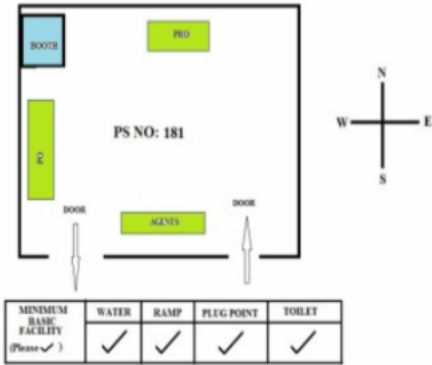

নির্বাচক নিবন্ধন আধিকারিকের স্বাক্ষর

Nazri Naksha

Google Map View

Polling Station Building Front View

Polling Station Front View

Cad View

Key MAP View

বিধানসভা নির্বাচনক্ষেত্রের নং, নাম : 125-বসিরহাট উত্তর
ভাগ নং, নাম : 1-নলডি মাঝের পাড়া