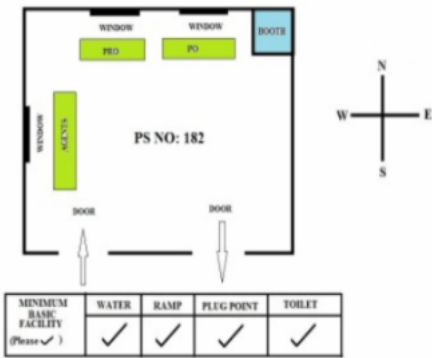

নির্বাচক নিবন্ধন আধিকারিকের স্বাক্ষর

Nazri Naksha

Google Map View

Polling Station Building Front View

Polling Station Front View

Cad View

Key MAP View

| | | | | | |
|--|--------------------------|--|--------------------------|---|--------------------------|
| 1 নাম : ফতেমা খাতুন স্বামীর নাম : ইসমাইল সরদার বাড়ির নং : n0041 বয়স : 36 লিঙ্গ : মহিলা | AMT0235085 ফটো উপলব্ধ | 2 নাম : ইসমাইল সরদার স্বামীর নাম : মঞ্জুরা বিবি বাড়ির নং : n0041 বয়স : 38 লিঙ্গ : পুরুষ | AMT0119073 ফটো উপলব্ধ | 3 নাম : লাইলা বিবি স্বামীর নাম : জাহির আলি বাড়ির নং : n0036 বয়স : 36 লিঙ্গ : মহিলা | AMT0119057 ফটো উপলব্ধ |
| 4 নাম : জোবেদা বিবি স্বামীর নাম : সফিকুল মন্ডল বাড়ির নং : n0033 বয়স : 38 লিঙ্গ : মহিলা | AMT0119065 ফটো উপলব্ধ | 5 নাম : আছিয়া খাতুন (বিবি) স্বামীর নাম : সফিকুল মন্ডল বাড়ির নং : n0038 বয়স : 45 লিঙ্গ : মহিলা | AMT0119099 ফটো উপলব্ধ | 6 নাম : আব্দুল রহমান মন্ডল পিতার নাম : জাহির আলি মন্ডল বাড়ির নং : এন0073 বয়স : 25 লিঙ্গ : পুরুষ | AMT1354059 ফটো উপলব্ধ |
| 7 নাম : আসরাফ আলি পিতার নাম : হামিদ আলি বাড়ির নং : n0172 বয়স : 44 লিঙ্গ : পুরুষ | AMT1191048 ফটো উপলব্ধ | 8 নাম : রিস্পা খাতুন পিতার নাম : আসরাফ আলি মন্ডল বাড়ির নং : এন0172 বয়স : 27 লিঙ্গ : মহিলা | AMT1718329 ফটো উপলব্ধ | 9 নাম : জাহানুর খাতুন স্বামীর নাম : ইলিয়াস মন্ডল বাড়ির নং : n0061 বয়স : 25 লিঙ্গ : মহিলা | AMT1409119 ফটো উপলব্ধ |
| Q 10 নাম : তুলিকা ঘোষ পিতার নাম : তপন ঘোষ বাড়ির নং : বয়স : 27 লিঙ্গ : মহিলা | AMT1191089 ফটো উপলব্ধ | 11 নাম : সজল ঘোষ পিতার নাম : তুষার ঘোষ বাড়ির নং : n0178 বয়স : 28 লিঙ্গ : পুরুষ | AMT1191097 ফটো উপলব্ধ | 12 নাম : উত্তম ঘোষ পিতার নাম : রবীন্দ্রনাথ ঘোষ বাড়ির নং : n0174 বয়স : 28 লিঙ্গ : পুরুষ | AMT1191055 ফটো উপলব্ধ |
| 13 নাম : বিনতা ঘোষ স্বামীর নাম : অভ্যেক ঘোষ বাড়ির নং : n0163 বয়স : 34 লিঙ্গ : মহিলা | SKE0587634 ফটো উপলব্ধ | 14 নাম : মৌসুমী পাল স্বামীর নাম : ধনঞ্জয় পাল বাড়ির নং : n0167 বয়স : 28 লিঙ্গ : মহিলা | AMT1190990 ফটো উপলব্ধ | 15 নাম : গৌর পাল পিতার নাম : জগবন্ধু পাল বাড়ির নং : n0176 বয়স : 27 লিঙ্গ : পুরুষ | AMT1191071 ফটো উপলব্ধ |
| 16 নাম : বুলু পাল পিতার নাম : সুজয় পাল বাড়ির নং : n0150 বয়স : 26 লিঙ্গ : মহিলা | AMT1257013 ফটো উপলব্ধ | 17 নাম : রূপালী পাল স্বামীর নাম : শ্যামসুন্দর পাল বাড়ির নং : n0159 বয়স : 34 লিঙ্গ : মহিলা | AMT0634204 ফটো উপলব্ধ | 18 নাম : সুসমা পাল স্বামীর নাম : শুভেন্দু পাল বাড়ির নং : n0028 বয়স : 42 লিঙ্গ : মহিলা | CXW3366564 ফটো উপলব্ধ |
| Q 19 নাম : বিপ্লব পাল পিতার নাম : গৌতম পাল বাড়ির নং : এন0148 বয়স : 21 লিঙ্গ : পুরুষ | AMT1648096 ফটো উপলব্ধ | 20 নাম : মোঃ বনি আমিন পেয়াদা পিতার নাম : আব্দুল মোহিত পেয়াদা বাড়ির নং : n0101 বয়স : 28 লিঙ্গ : পুরুষ | AMT1190974 ফটো উপলব্ধ | 21 নাম : আছমা বিবি স্বামীর নাম : আলিম মন্ডল বাড়ির নং : n0090 বয়স : 27 লিঙ্গ : মহিলা | AMT1429885 ফটো উপলব্ধ |
| 22 নাম : লুৎফাননেছা বিবি স্বামীর নাম : আব্দুল রাহিম মন্ডল বাড়ির নং : 0056 বয়স : 39 লিঙ্গ : মহিলা | AMT1300011 ফটো উপলব্ধ | 23 নাম : ছায়রা বানু বিবি স্বামীর নাম : সফিকুল মন্ডল বাড়ির নং : n0173 বয়স : 30 লিঙ্গ : মহিলা | YGV1229376 ফটো উপলব্ধ | 24 নাম : পারভিন বিবি স্বামীর নাম : সাইফুদ্দিন মন্ডল বাড়ির নং : n0171 বয়স : 33 লিঙ্গ : মহিলা | AMT1191030 ফটো উপলব্ধ |
| 25 নাম : ফতেমা বিবি স্বামীর নাম : আবুল বাসার পেয়াদা বাড়ির নং : n0101 বয়স : 27 লিঙ্গ : মহিলা | AMT1190982 ফটো উপলব্ধ | 26 নাম : কৌশিক বিশ্বাস পিতার নাম : অনুপ কুমার বিশ্বাস বাড়ির নং : n0157 বয়স : 26 লিঙ্গ : পুরুষ | AMT1246412 ফটো উপলব্ধ | 27 নাম : মোমেনা বীবি স্বামীর নাম : রবিউল মন্ডল বাড়ির নং : n0168 বয়স : 29 লিঙ্গ : মহিলা | AMT1191006 ফটো উপলব্ধ |
| 28 নাম : আনোয়ারা লিপি স্বামীর নাম : সাইফাজান মন্ডল বাড়ির নং : n0032 বয়স : 32 লিঙ্গ : মহিলা | AMT0890897 ফটো উপলব্ধ | 29 নাম : সাহাজান মন্ডল পিতার নাম : কাশেম আলিম মন্ডল বাড়ির নং : n0032 বয়স : 41 লিঙ্গ : পুরুষ | AMT0119123 ফটো উপলব্ধ | 30 নাম : সফিকুল মন্ডল পিতার নাম : আকবর মন্ডল বাড়ির নং : n0043 বয়স : 38 লিঙ্গ : পুরুষ | AMT0119115 ফটো উপলব্ধ |