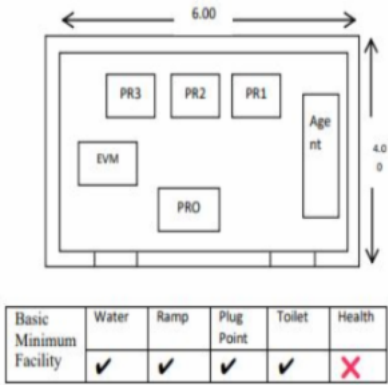

নির্বাচক নিবন্ধন আধিকারিকের স্বাক্ষর

Nazri Naksha

Google Map View

Polling Station Building Front View

Polling Station Front View

Cad View

Key MAP View

1 নাম : মহম্মদ আলি তরফদার মায়ের নাম : ছপুকা বিবি বাড়ির নং : n0029 বয়স : 33 লিঙ্গ : পুরুষ	AMT0606939 ফটো উপলব্ধ	2 নাম : ইয়াদ আলি তরফদার মায়ের নাম : ছপুকা বিবি বাড়ির নং : n0029 বয়স : 36 লিঙ্গ : পুরুষ	AMT0606921 ফটো উপলব্ধ	3 নাম : ছৈয়দআলি তরফদার পিতার নাম : ইয়াচিন তরফদার বাড়ির নং : n0029 বয়স : 58 লিঙ্গ : পুরুষ	CXW3243276 ফটো উপলব্ধ
4 নাম : ছপুকাবিবি স্বামীর নাম : ইয়াচিন তরফদার বাড়ির নং : n0029 বয়স : 71 লিঙ্গ : মহিলা	CXW3243268 ফটো উপলব্ধ	5 নাম : মাহুফা তরফদার খাতুন স্বামীর নাম : মজিত আলি তরফদার বাড়ির নং : n0028 বয়স : 52 লিঙ্গ : মহিলা	AMT0119834 ফটো উপলব্ধ	6 নাম : মজিতআলি তরফদার পিতার নাম : ইয়াচিন তরফদার বাড়ির নং : n0028 বয়স : 51 লিঙ্গ : পুরুষ	CXW0060392 ফটো উপলব্ধ
7 নাম : মোঃ সাহানজা তরফদার পিতার নাম : কালু তরফদার বাড়ির নং : n0031 বয়স : 32 লিঙ্গ : পুরুষ	AMT0755462 ফটো উপলব্ধ	8 নাম : আনিছুর তরফদার পিতার নাম : কালু তরফদার বাড়ির নং : n0031 বয়স : 35 লিঙ্গ : পুরুষ	AMT0756023 ফটো উপলব্ধ	9 নাম : মাহিয়াবিবি স্বামীর নাম : কালু তরফদার বাড়ির নং : n0031 বয়স : 51 লিঙ্গ : মহিলা	CXW0061507 ফটো উপলব্ধ
10 নাম : কালু তরফদার পিতার নাম : ইসমাইল তরফদার বাড়ির নং : n0031 বয়স : 55 লিঙ্গ : পুরুষ	CXW0061499 ফটো উপলব্ধ	11 নাম : রফিকুল সরদার পিতার নাম : কালু সরদার বাড়ির নং : n0144 বয়স : 35 লিঙ্গ : পুরুষ	AMT0891275 ফটো উপলব্ধ	12 নাম : মিনুখাতুন মায়ের নাম : রহিচ সরদার বাড়ির নং : n0144 বয়স : 51 লিঙ্গ : মহিলা	CXW0061291 ফটো উপলব্ধ
13 নাম : মিঠু সরদার পিতার নাম : রফিকুল সরদার বাড়ির নং : n0143 বয়স : 31 লিঙ্গ : পুরুষ	AMT0755371 ফটো উপলব্ধ	14 নাম : আসাম বলুক সরদার পিতার নাম : রফিকুল সরদার বাড়ির নং : এন0143 বয়স : 38 লিঙ্গ : পুরুষ	CXW3243656 ফটো উপলব্ধ	15 নাম : আনোয়ারা বিবি স্বামীর নাম : রফিকুল সরদার বাড়ির নং : n0143 বয়স : 51 লিঙ্গ : মহিলা	WB/14/096/018086 ফটো উপলব্ধ
16 নাম : রফিকুল সরদার পিতার নাম : লুৎফর সরদার বাড়ির নং : এন0143 বয়স : 60 লিঙ্গ : পুরুষ	CXW0064428 ফটো উপলব্ধ	17 নাম : হামিদাবিবি স্বামীর নাম : লুৎফর সরদার বাড়ির নং : এন0143 বয়স : 75 লিঙ্গ : মহিলা	CXW0064444 ফটো উপলব্ধ	18 নাম : মায়্যা বিবি স্বামীর নাম : রেজাউল সরদার বাড়ির নং : n0141 বয়স : 33 লিঙ্গ : মহিলা	AMT0606434 ফটো উপলব্ধ
19 নাম : রানুজা খাতুন বিবি স্বামীর নাম : মোঃ হাফিজুর সরদার বাড়ির নং : n0141 বয়স : 37 লিঙ্গ : মহিলা	AMT0354811 ফটো উপলব্ধ	20 নাম : হাফিজুর সরদার পিতার নাম : রওশন সরদার বাড়ির নং : n0141 বয়স : 39 লিঙ্গ : পুরুষ	AMT0120493 ফটো উপলব্ধ	21 নাম : তাছলিমা বেগম স্বামীর নাম : আবুল কাশেম সরদার বাড়ির নং : n0141 বয়স : 38 লিঙ্গ : মহিলা	CXW2887537 ফটো উপলব্ধ
22 নাম : রেজা উল সরদার পিতার নাম : রওশন সরদার বাড়ির নং : n0141 বয়স : 35 লিঙ্গ : পুরুষ	AMT0481457 ফটো উপলব্ধ	23 নাম : সিরাজুল সরদার পিতার নাম : রওশন সরদার বাড়ির নং : n0141 বয়স : 38 লিঙ্গ : পুরুষ	AMT0606798 ফটো উপলব্ধ	24 নাম : আবুলকাশেম সরদার পিতার নাম : রওশন সরদার বাড়ির নং : n0141 বয়স : 50 লিঙ্গ : পুরুষ	CXW0064378 ফটো উপলব্ধ
25 নাম : জাকির সরদার পিতার নাম : আহম্মদ সরদার বাড়ির নং : n0115 বয়স : 47 লিঙ্গ : পুরুষ	CXW3243094 ফটো উপলব্ধ	26 নাম : ফতেমা স্বামীর নাম : আহম্মদ আলি সরদার বাড়ির নং : n0115 বয়স : 73 লিঙ্গ : মহিলা	CXW0060368 ফটো উপলব্ধ	27 নাম : বাপুন মন্ডল পিতার নাম : আব্দুল বারী মন্ডল বাড়ির নং : n0094 বয়স : 35 লিঙ্গ : পুরুষ	AMT0354639 ফটো উপলব্ধ
28 নাম : কারিজুল বেদু পিতার নাম : মোঃ আবুল বেদু বাড়ির নং : n0094 বয়স : 41 লিঙ্গ : পুরুষ	CXW2887073 ফটো উপলব্ধ	29 নাম : শান্তু মন্ডল পিতার নাম : ইয়ারব মন্ডল বাড়ির নং : n0077 বয়স : 37 লিঙ্গ : পুরুষ	AMT0235168 ফটো উপলব্ধ	30 নাম : সরিফা বিবি স্বামীর নাম : আমিনুল মন্ডল বাড়ির নং : n0077 বয়স : 35 লিঙ্গ : মহিলা	AMT0606806 ফটো উপলব্ধ