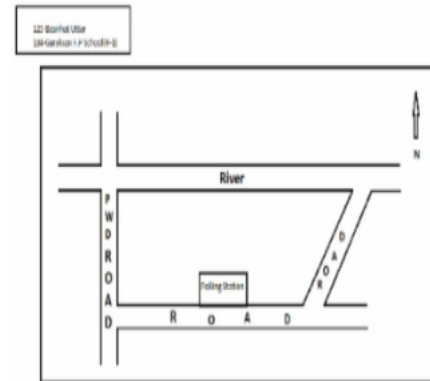

নির্বাচক নিবন্ধন আধিকারিকের স্বাক্ষর

Nazri Naksha

Google Map View

Polling Station Building Front View

Polling Station Front View

Cad View

Key MAP View

1 নাম : আবু রাইহান মুজিমুস সান পিতার নাম: শেখ আব্দুল ওহাব বাড়ির নং : এন0105 বয়স : 37 লিঙ্গ : পুরুষ	AMT0235309 ফটো উপলব্ধ	2 নাম : সেখ আজিমুর শান পিতার নাম: সেখ আব্দুল ওহাব বাড়ির নং : n0105 বয়স : 46 লিঙ্গ : পুরুষ	CXW2610053 ফটো উপলব্ধ	3 নাম : মনোয়ারাবেগম সেখ স্বামীর নাম: আব্দুল ওহাব সেখ বাড়ির নং : n0105 বয়স : 61 লিঙ্গ : মহিলা	CXW0067884 ফটো উপলব্ধ
4 নাম : ছালেহাবিবি স্বামীর নাম: আকবার মণ্ডল বাড়ির নং : n0111 বয়স : 73 লিঙ্গ : মহিলা	CXW0065797 ফটো উপলব্ধ	5 নাম : হালিমা বিবি স্বামীর নাম: আসিফ নওয়াজ বাড়ির নং : n0066 বয়স : 34 লিঙ্গ : মহিলা	AMT0756247 ফটো উপলব্ধ	6 নাম : আসিফ নওয়াজ পিতার নাম: আতিয়ার রহমান বাড়ির নং : n0066 বয়স : 41 লিঙ্গ : পুরুষ	CXW2889038 ফটো উপলব্ধ
7 নাম : সাবিনা বিবি মোল্যা স্বামীর নাম: রাফেল মিন্টু মোল্যা বাড়ির নং : n0066 বয়স : 43 লিঙ্গ : মহিলা	CXW2888030 ফটো উপলব্ধ	8 নাম : জুলিয়া মার্গারেট স্বামীর নাম: আবুল কালাম আজাদ বাড়ির নং : n0066 বয়স : 58 লিঙ্গ : মহিলা	CXW0067090 ফটো উপলব্ধ	9 নাম : জোহরা বিবি মায়ের নাম: আতিয়ার রহমান মোল্লা বাড়ির নং : n0066 বয়স : 78 লিঙ্গ : মহিলা	CXW0067082 ফটো উপলব্ধ
10 নাম : রাফেল মিন্টু পিতার নাম: আতিয়ার রহমান মোল্লা বাড়ির নং : n0066 বয়স : 51 লিঙ্গ : পুরুষ	CXW1274786 ফটো উপলব্ধ	11 নাম : নেহাজুল হক পিতার নাম: ইছাহক বাড়ির নং : n0035 বয়স : 55 লিঙ্গ : পুরুষ	CXW1275023 ফটো উপলব্ধ	12 নাম : রাশেদুল হক পিতার নাম: আনিছুল হক বাড়ির নং : n0033 বয়স : 34 লিঙ্গ : পুরুষ	AMT0355073 ফটো উপলব্ধ
13 নাম : আয়শা রুকসানা স্বামীর নাম: সেলিম দফাদার বাড়ির নং : n0033 বয়স : 39 লিঙ্গ : মহিলা	CXW3162930 ফটো উপলব্ধ	14 নাম : মোঃ আনিছুল হক পিতার নাম: মোঃ ইছাহক বাড়ির নং : n0033 বয়স : 63 লিঙ্গ : পুরুষ	AMT0481663 ফটো উপলব্ধ	15 নাম : আবুল হোসেন মন্ডল পিতার নাম: আব্দুলবাবী মন্ডল বাড়ির নং : n0028 বয়স : 51 লিঙ্গ : পুরুষ	CXW0064972 ফটো উপলব্ধ
16 নাম : আয়সাবিবি স্বামীর নাম: আব্দুলবাবী মণ্ডল বাড়ির নং : n0028 বয়স : 78 লিঙ্গ : মহিলা	CXW0064964 ফটো উপলব্ধ	17 নাম : রুকজান বিবি স্বামীর নাম: ছামছুর রহমান বাড়ির নং : n0115 বয়স : 45 লিঙ্গ : মহিলা	CXW2889004 ফটো উপলব্ধ	18 নাম : ছামছুর রহমান মন্ডল পিতার নাম: কামরুল মন্ডল বাড়ির নং : n0115 বয়স : 55 লিঙ্গ : পুরুষ	CXW0064998 ফটো উপলব্ধ
19 নাম : রোকেয়াবিবি স্বামীর নাম: ইমান আলি মণ্ডল বাড়ির নং : n0115 বয়স : 67 লিঙ্গ : মহিলা	CXW0064980 ফটো উপলব্ধ	20 নাম : আলাউদ্দিন মন্ডল পিতার নাম: মোবারেক মন্ডল বাড়ির নং : n0095 বয়স : 46 লিঙ্গ : পুরুষ	CXW1314111 ফটো উপলব্ধ	21 নাম : আনোয়ারা (খাতুন) বিবি স্বামীর নাম: হাসানুর জামান পিয়াদা বাড়ির নং : n0087 বয়স : 39 লিঙ্গ : মহিলা	AMT0756270 ফটো উপলব্ধ
22 নাম : মোঃ মনিরুল জামান পেয়াদা পিতার নাম: আবু জাফর পেয়াদা বাড়ির নং : n0087 বয়স : 32 লিঙ্গ : পুরুষ	AMT0756262 ফটো উপলব্ধ	23 নাম : হাসানুর জামান পেয়াদা পিতার নাম: আবু জাফর পেয়াদা বাড়ির নং : n0087 বয়স : 42 লিঙ্গ : পুরুষ	CXW1314012 ফটো উপলব্ধ	24 নাম : সাহনুর জামান পেয়াদা পিতার নাম: আবু জাফর পেয়াদা বাড়ির নং : n0087 বয়স : 39 লিঙ্গ : পুরুষ	AMT0355305 ফটো উপলব্ধ
25 নাম : মোমেনা বিবি স্বামীর নাম: আবুজাফর পেয়াদা বাড়ির নং : n0087 বয়স : 40 লিঙ্গ : মহিলা	AMT0481895 ফটো উপলব্ধ	26 নাম : ছুপিয়া বীবী স্বামীর নাম: দীন মহম্মদ মণ্ডল বাড়ির নং : n0176 বয়স : 58 লিঙ্গ : মহিলা	CXW0037614 ফটো উপলব্ধ	27 নাম : আয়রনবিবি স্বামীর নাম: ফকির মণ্ডল বাড়ির নং : n0049 বয়স : 61 লিঙ্গ : মহিলা	CXW0066282 ফটো উপলব্ধ
28 নাম : মিজানুর মন্ডল পিতার নাম: ফকির মন্ডল বাড়ির নং : n0049 বয়স : 42 লিঙ্গ : পুরুষ	AMT0120915 ফটো উপলব্ধ	29 নাম : সেলিমা বিবি স্বামীর নাম: মিজানুর মন্ডল বাড়ির নং : n0049 বয়স : 33 লিঙ্গ : মহিলা	AMT0607069 ফটো উপলব্ধ	30 নাম : আমিরুল মন্ডল পিতার নাম: ফকির মন্ডল বাড়ির নং : n0049 বয়স : 36 লিঙ্গ : পুরুষ	AMT0355149 ফটো উপলব্ধ