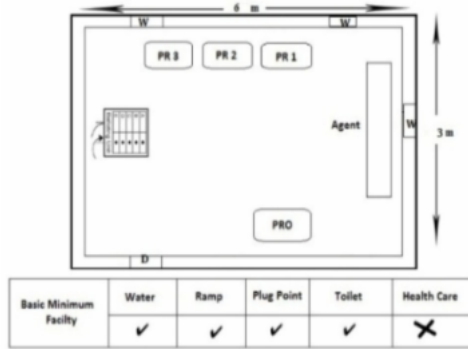

নির্বাচক নিবন্ধন আধিকারিকের স্বাক্ষর

Nazri Naksha

Google Map View

Polling Station Building Front View

Polling Station Front View

Cad View

Key MAP View

1 নাম : আবু রাইহান মুজিমুস সান পিতার নাম: শেখ আব্দুল ওহাব বাড়ির নং : এন0105 বয়স : 37 লিঙ্গ : পুরুষ	AMT0235309 ফটো উপলব্ধ	2 নাম : সেখ আজিমুর শান পিতার নাম: সেখ আব্দুল ওহাব বাড়ির নং : n0105 বয়স : 46 লিঙ্গ : পুরুষ	CXW2610053 ফটো উপলব্ধ	3 নাম : মনোয়ারাবেগম সেখ স্বামীর নাম: আব্দুল ওহাব সেখ বাড়ির নং : n0105 বয়স : 61 লিঙ্গ : মহিলা	CXW0067884 ফটো উপলব্ধ
4 নাম : ছালেহাবিবি স্বামীর নাম: আকবার মণ্ডল বাড়ির নং : n0111 বয়স : 73 লিঙ্গ : মহিলা	CXW0065797 ফটো উপলব্ধ	5 নাম : হালিমা বিবি স্বামীর নাম: আসিফ নওয়াজ বাড়ির নং : n0066 বয়স : 34 লিঙ্গ : মহিলা	AMT0756247 ফটো উপলব্ধ	6 নাম : আসিফ নওয়াজ পিতার নাম: আতিয়ার রহমান বাড়ির নং : n0066 বয়স : 41 লিঙ্গ : পুরুষ	CXW2889038 ফটো উপলব্ধ
7 নাম : সাবিনা বিবি মোল্যা স্বামীর নাম: রাফেল মিন্টু মোল্যা বাড়ির নং : n0066 বয়স : 43 লিঙ্গ : মহিলা	CXW2888030 ফটো উপলব্ধ	8 নাম : জুলিয়া মার্গারেট স্বামীর নাম: আবুল কালাম আজাদ বাড়ির নং : n0066 বয়স : 58 লিঙ্গ : মহিলা	CXW0067090 ফটো উপলব্ধ	9 নাম : জোহরা বিবি মায়ের নাম: আতিয়ার রহমান মোল্লা বাড়ির নং : n0066 বয়স : 78 লিঙ্গ : মহিলা	CXW0067082 ফটো উপলব্ধ
10 নাম : রাফেল মিন্টু পিতার নাম: আতিয়ার রহমান মোল্লা বাড়ির নং : n0066 বয়স : 51 লিঙ্গ : পুরুষ	CXW1274786 ফটো উপলব্ধ	11 নাম : নেহাজুল হক পিতার নাম: ইছাহক বাড়ির নং : n0035 বয়স : 55 লিঙ্গ : পুরুষ	CXW1275023 ফটো উপলব্ধ	12 নাম : রাশেদুল হক পিতার নাম: আনিছুল হক বাড়ির নং : n0033 বয়স : 34 লিঙ্গ : পুরুষ	AMT0355073 ফটো উপলব্ধ
13 নাম : আয়শা রুকসানা স্বামীর নাম: সেলিম দফাদার বাড়ির নং : n0033 বয়স : 39 লিঙ্গ : মহিলা	CXW3162930 ফটো উপলব্ধ	14 নাম : মোঃ আনিছুল হক পিতার নাম: মোঃ ইছাহক বাড়ির নং : n0033 বয়স : 63 লিঙ্গ : পুরুষ	AMT0481663 ফটো উপলব্ধ	15 নাম : আবুল হোসেন মন্ডল পিতার নাম: আব্দুলবাবী মন্ডল বাড়ির নং : n0028 বয়স : 51 লিঙ্গ : পুরুষ	CXW0064972 ফটো উপলব্ধ
16 নাম : আয়সাবিবি স্বামীর নাম: আব্দুলবাবী মণ্ডল বাড়ির নং : n0028 বয়স : 78 লিঙ্গ : মহিলা	CXW0064964 ফটো উপলব্ধ	17 নাম : রুকজান বিবি স্বামীর নাম: ছামছুর রহমান বাড়ির নং : n0115 বয়স : 45 লিঙ্গ : মহিলা	CXW2889004 ফটো উপলব্ধ	18 নাম : ছামছুর রহমান মন্ডল পিতার নাম: কামরুল মন্ডল বাড়ির নং : n0115 বয়স : 55 লিঙ্গ : পুরুষ	CXW0064998 ফটো উপলব্ধ
19 নাম : রোকেয়াবিবি স্বামীর নাম: ইমান আলি মণ্ডল বাড়ির নং : n0115 বয়স : 67 লিঙ্গ : মহিলা	CXW0064980 ফটো উপলব্ধ	20 নাম : আলাউদ্দিন মন্ডল পিতার নাম: মোবারেক মন্ডল বাড়ির নং : n0095 বয়স : 46 লিঙ্গ : পুরুষ	CXW1314111 ফটো উপলব্ধ	21 নাম : আনোয়ারা (খাতুন) বিবি স্বামীর নাম: হাসানুর জামান পিয়াদা বাড়ির নং : n0087 বয়স : 39 লিঙ্গ : মহিলা	AMT0756270 ফটো উপলব্ধ
22 নাম : মোঃ মনিরুল জামান পেয়াদা পিতার নাম: আবু জাফর পেয়াদা বাড়ির নং : n0087 বয়স : 32 লিঙ্গ : পুরুষ	AMT0756262 ফটো উপলব্ধ	23 নাম : হাসানুর জামান পেয়াদা পিতার নাম: আবু জাফর পেয়াদা বাড়ির নং : n0087 বয়স : 42 লিঙ্গ : পুরুষ	CXW1314012 ফটো উপলব্ধ	24 নাম : সাহনুর জামান পেয়াদা পিতার নাম: আবু জাফর পেয়াদা বাড়ির নং : n0087 বয়স : 39 লিঙ্গ : পুরুষ	AMT0355305 ফটো উপলব্ধ
25 নাম : মোমেনা বিবি স্বামীর নাম: আবুজাফর পেয়াদা বাড়ির নং : n0087 বয়স : 40 লিঙ্গ : মহিলা	AMT0481895 ফটো উপলব্ধ	26 নাম : ছুপিয়া বীবী স্বামীর নাম: দীন মহম্মদ মণ্ডল বাড়ির নং : n0176 বয়স : 58 লিঙ্গ : মহিলা	CXW0037614 ফটো উপলব্ধ	27 নাম : আয়রনবিবি স্বামীর নাম: ফকির মণ্ডল বাড়ির নং : n0049 বয়স : 61 লিঙ্গ : মহিলা	CXW0066282 ফটো উপলব্ধ
28 নাম : মিজানুর মন্ডল পিতার নাম: ফকির মন্ডল বাড়ির নং : n0049 বয়স : 42 লিঙ্গ : পুরুষ	AMT0120915 ফটো উপলব্ধ	29 নাম : সেলিমা বিবি স্বামীর নাম: মিজানুর মন্ডল বাড়ির নং : n0049 বয়স : 33 লিঙ্গ : মহিলা	AMT0607069 ফটো উপলব্ধ	30 নাম : আমিরুল মন্ডল পিতার নাম: ফকির মন্ডল বাড়ির নং : n0049 বয়স : 36 লিঙ্গ : পুরুষ	AMT0355149 ফটো উপলব্ধ